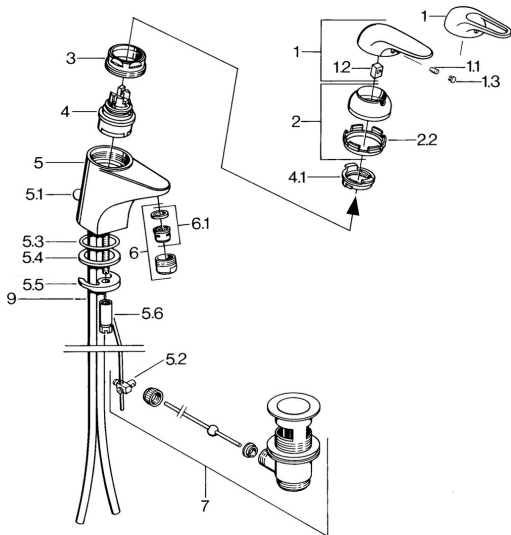

EAN: 4015474656000
static.hansa.com/0701210183

- Wastafel
- Eengreeps
- Wastafelmontage
- Rood

Technische gegevens

Technische eigenschappen

Warmwatertoevoer	max. +80°C
Werkdruk	0.5-10 bar
Materiaal	brass

Reserveonderdelen

SP07012100

	Naam	Code
2	Kap Chroom	59906563
2.2	Vaststelling van de mouw	59906695
3	Schroef, M50x1, SW45	59904775
4	Binnenwerk, 4,8 Eco-Top	59911431
4	Binnenwerk, 4,8 eco	59904601
4.1	Hot water limiter	59904759
5.1	Trekstang Chroom	59906423
5.2	Gewrichtstuk	59904624
5.3	O-ring, 42x3.5	59904764
5.4	Dichting, 48x33.5x2	59902283
5.5	Fixing plate	59904765
5.6	Schroef, M8x1, SW13	59904766
5.7	Bevestigingsset	59910749
6	Mousseur, M24x1 A Wit Stopgezet	59905419
6	Mousseur, M24x1 STD HC A Chroom	59902366
6.1	Mousseur, M22/24 A	59902081
7	Wastegarnituur Chroom	59904620
7.1	Binnenwerk, 4,8 Eco-Top	59911431
9	Pijp Stopgezet	59911064