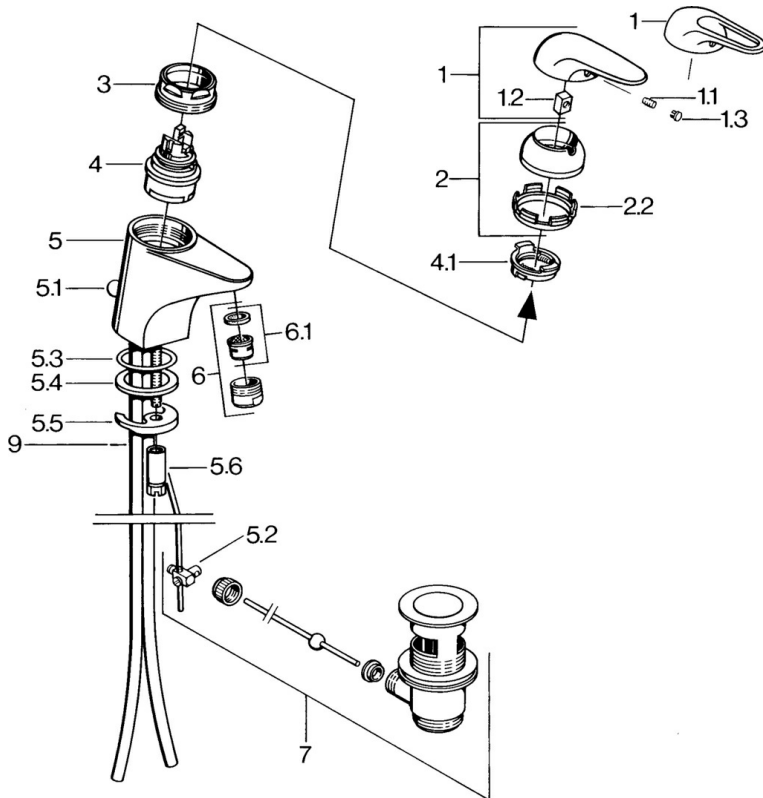

EAN: 4015474656000
static.hansa.com/0701210183

- Wastafel
- Eengreeps
- Wastafelmontage
- Rood

Technische gegevens

Technische eigenschappen

Warmwatertoevoer	max. +80°C
Werkdruk	0.5-10 bar
Materiaal	brass

Reserveonderdelen

SP07012100

	Naam	Code
2	Kap Chroom	59906563
2.2	Vaststelling van de mouw	59906695
3	Schroef, M50x1, SW45	59904775
4	Binnenwerk, 4,8 Eco-Top	59911431
4	Binnenwerk, 4,8 eco	59904601
4.1	Hot water limiter	59904759
5.1	Trekstang Chroom	59906423
5.2	Gewrichtstuk	59904624
5.3	O-ring, 42x3.5	59904764
5.4	Dichting, 48x33.5x2	59902283
5.5	Fixing plate	59904765
5.6	Schroef, M8x1, SW13	59904766
5.7	Bevestigingsset	59910749
6	Mousseur, M24x1 A Wit Stopgezet	59905419
6	Mousseur, M24x1 STD HC A Chroom	59902366
6.1	Mousseur, M22/24 A	59902081
7	Wastegarnituur Chroom	59904620
7.1	Binnenwerk, 4,8 Eco-Top	59911431
9	Pijp Stopgezet	59911064