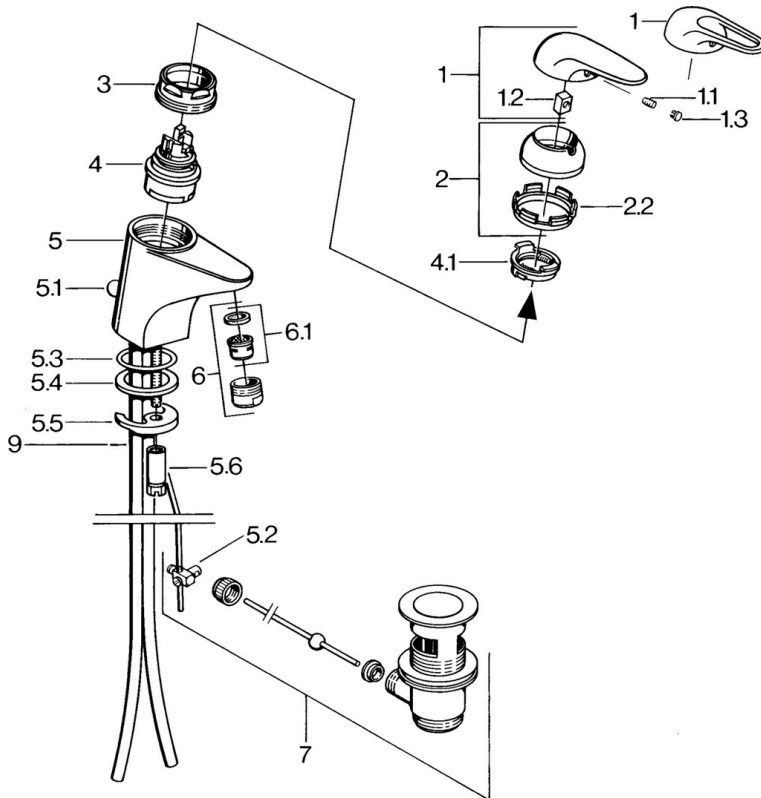

EAN: 4015474656000  
[static.hansa.com/0701210183](http://static.hansa.com/0701210183)

- Lavabo
- Monocomando
- Montaggio d'appoggio
- Rosso

### Caratteristiche tecniche

Fornitura di acqua calda	<b>max. +80°C</b>
Pressione di esercizio	<b>0.5-10 bar</b>
Materiale	<b>Ottone</b>

### Parti di ricambio

### SP07012100

	Nome	Codice
2	Cappuccio Cromo	59906563
2.2	Manicotto di fissaggio	59906695
3	Vite eye, M50x1, SW45	59904775
4	Cartuccia, 4.8 Eco-Top	59911431
4	Cartuccia, 4.8 eco	59904601
4.1	Hot water limiter	59904759
5.1	Asta saltarello Cromo	59906423
5.2	Snodo	59904624
5.3	O-ring, 42x3.5	59904764
5.4	Giunto, 48x33.5x2	59902283
5.5	Fixing plate	59904765
5.6	Screw, M8x1, SW13	59904766
5.7	Set di fissaggio	59910749
6	Areatore, M24x1 A Bianco Fuori produzione	59905419
6	Areatore, M24x1 STD HC A Cromo	59902366
6.1	Areatore, M22/24 A	59902081
7	Scarico a saltarello Cromo	59904620
7.1	Cartuccia, 4.8 Eco-Top	59911431
9	Fuori produzione	59911064