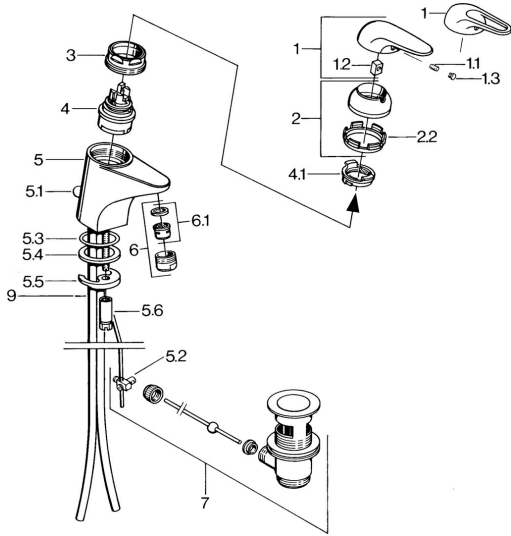

EAN: 4015474656000  
[static.hansa.com/0701210183](http://static.hansa.com/0701210183)

- Lavabo
- Monocomando
- Montaggio d'appoggio
- Rosso

### Caratteristiche tecniche

Fornitura di acqua calda	<b>max. +80°C</b>
Pressione di esercizio	<b>0.5-10 bar</b>
Materiale	<b>Ottone</b>

### Parti di ricambio

### SP07012100

	Nome	Codice
2	Cappuccio Cromo	59906563
2.2	Manicotto di fissaggio	59906695
3	Vite eye, M50x1, SW45	59904775
4	Cartuccia, 4.8 Eco-Top	59911431
4	Cartuccia, 4.8 eco	59904601
4.1	Hot water limiter	59904759
5.1	Asta saltarello Cromo	59906423
5.2	Snodo	59904624
5.3	O-ring, 42x3.5	59904764
5.4	Giunto, 48x33.5x2	59902283
5.5	Fixing plate	59904765
5.6	Screw, M8x1, SW13	59904766
5.7	Set di fissaggio	59910749
6	Areatore, M24x1 A Bianco Fuori produzione	59905419
6	Areatore, M24x1 STD HC A Cromo	59902366
6.1	Areatore, M22/24 A	59902081
7	Scarico a saltarello Cromo	59904620
7.1	Cartuccia, 4.8 Eco-Top	59911431
9	Fuori produzione	59911064