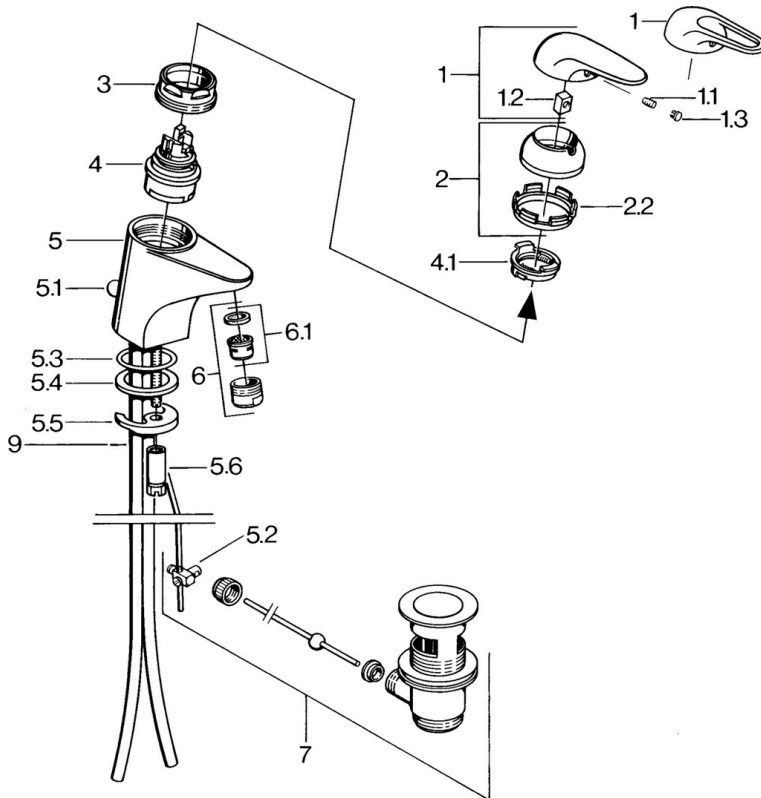

EAN: 4015474656000
static.hansa.com/0701210183

- Lavabo
- Monocommande
- Montage sur plaque
- Rouge

Caractéristiques techniques

Caractéristiques techniques

Alimentation en eau chaude	max. +80°C
Pression de service	0.5-10 bar
Matériau	brass

Pièces de rechange

SP07012100

	Nom	Code
2	Chape	59906563
2.2	Manchon de fixation	59906695
3	Vis Loop, M50x1, SW45	59904775
4	Cartouche, 4,8 Eco-Top	59911431
4	Cartouche, 4,8 eco	59904601
4.1	Hot water limiter	59904759
5.1	Tirette de vidage	59906423
5.2	Joint	59904624
5.3	Joint, 42x3.5	59904764
5.4	Joint, 48x33.5x2	59902283
5.5	Fixing plate	59904765
5.6	Vis, M8x1, SW13	59904766
5.7	Ensemble de fixation	59910749
6	Aérateur, M24x1 A Blanc Arrêté	59905419
6	Aérateur, M24x1 STD HC A	59902366
6.1	Aérateur, M22/24 A	59902081
7	Vidage	59904620
7.1	Cartouche, 4,8 Eco-Top	59911431
9	Tuyau Arrêté	59911064