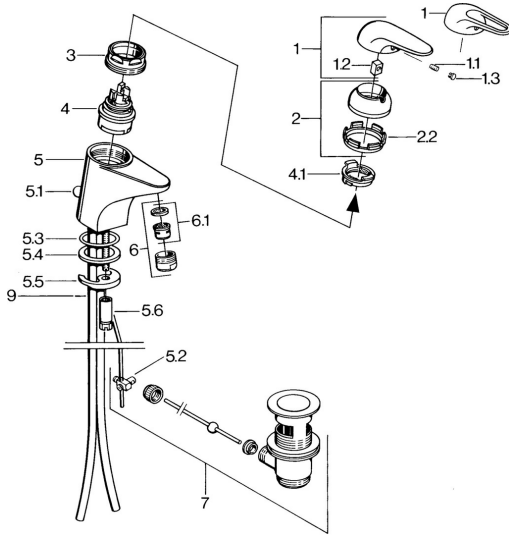

EAN: 4015474656000
static.hansa.com/0701210183

- Lavabo
- Monocommande
- Montage sur plaque
- Rouge

Caractéristiques techniques

Caractéristiques techniques

Alimentation en eau chaude	max. +80°C
Pression de service	0.5-10 bar
Matériau	brass

Pièces de rechange

SP07012100

	Nom	Code
2	Chape	59906563
2.2	Manchon de fixation	59906695
3	Vis Loop, M50x1, SW45	59904775
4	Cartouche, 4,8 Eco-Top	59911431
4	Cartouche, 4,8 eco	59904601
4.1	Hot water limiter	59904759
5.1	Tirette de vidage	59906423
5.2	Joint	59904624
5.3	Joint, 42x3.5	59904764
5.4	Joint, 48x33.5x2	59902283
5.5	Fixing plate	59904765
5.6	Vis, M8x1, SW13	59904766
5.7	Ensemble de fixation	59910749
6	Aérateur, M24x1 A Blanc Arrêté	59905419
6	Aérateur, M24x1 STD HC A	59902366
6.1	Aérateur, M22/24 A	59902081
7	Vidage	59904620
7.1	Cartouche, 4,8 Eco-Top	59911431
9	Tuyau Arrêté	59911064