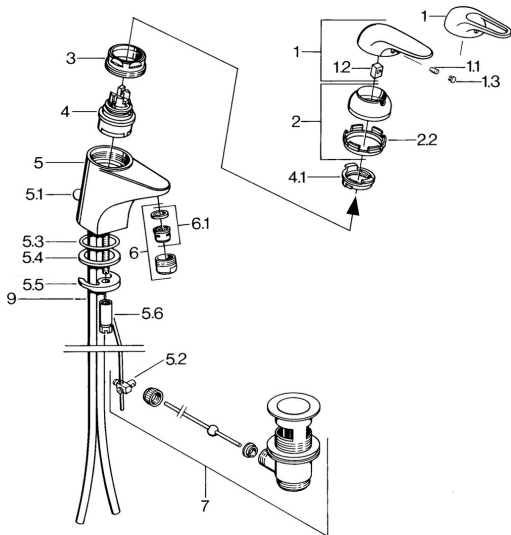

EAN: 4015474656000  
[static.hansa.com/0701210183](http://static.hansa.com/0701210183)

- Waschtisch
- Einhebelmischer
- Standmontage
- Rot

### Technische Eigenschaften

Warmwasserversorgung	<b>max. +80°C</b>
Arbeitsdruck	<b>0.5-10 bar</b>
Werkstoff	<b>Messing</b>

### SP07012100

	Name	Art.-Nr.
2	Abdeckkappe	59906563
2.2	Befestigungshülse	59906695
3	Ringschraube, M50x1, SW45	59904775
4	Kartusche, 4,8 Eco-Top	59911431
4	Kartusche, 4,8 eco	59904601
4.1	Warmwasser Begrenzer	59904759
5.1	Zugstange mit Knopf	59906423
5.2	Gelenkstück	59904624
5.3	O-Ring, 42x3.5	59904764
5.4	Dichtung, 48x33.5x2	59902283
5.5	Befestigungsplatte	59904765
5.6	Schraube, M8x1, SW13	59904766
5.7	Befestigungssatz	59910749
6	Luftsprudler, M24x1 A Weiss Ausgelaufen	59905419
6	Luftsprudler, M24x1 STD HC A	59902366
6.1	Luftsprudler, M22/24 A	59902081
7	Ablaufgarnitur	59904620
7.1	Kartusche, 4,8 Eco-Top	59911431
9	Rohr Ausgelaufen	59911064