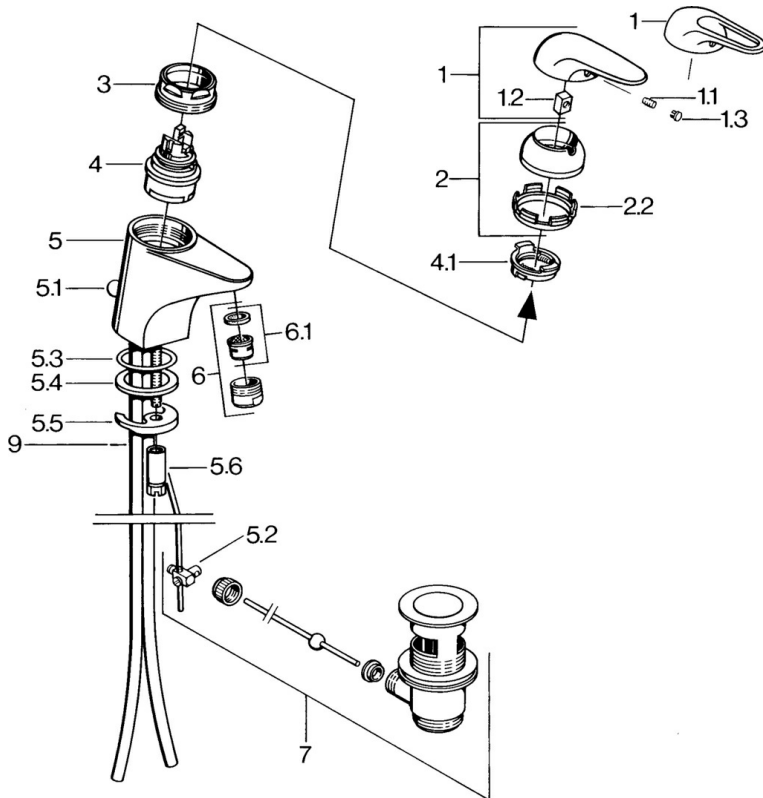

EAN: 4015474656000  
[static.hansa.com/0701210183](http://static.hansa.com/0701210183)

- Waschtisch
- Einhebelmischer
- Standmontage
- Rot

### Technische Eigenschaften

Warmwasserversorgung	<b>max. +80°C</b>
Arbeitsdruck	<b>0.5-10 bar</b>
Werkstoff	<b>Messing</b>

### SP07012100

	Name	Art.-Nr.
2	Abdeckkappe	59906563
2.2	Befestigungshülse	59906695
3	Ringschraube, M50x1, SW45	59904775
4	Kartusche, 4,8 Eco-Top	59911431
4	Kartusche, 4,8 eco	59904601
4.1	Warmwasser Begrenzer	59904759
5.1	Zugstange mit Knopf	59906423
5.2	Gelenkstück	59904624
5.3	O-Ring, 42x3.5	59904764
5.4	Dichtung, 48x33.5x2	59902283
5.5	Befestigungsplatte	59904765
5.6	Schraube, M8x1, SW13	59904766
5.7	Befestigungssatz	59910749
6	Luftsprudler, M24x1 A Weiss Ausgelaufen	59905419
6	Luftsprudler, M24x1 STD HC A	59902366
6.1	Luftsprudler, M22/24 A	59902081
7	Ablaufgarnitur	59904620
7.1	Kartusche, 4,8 Eco-Top	59911431
9	Rohr Ausgelaufen	59911064