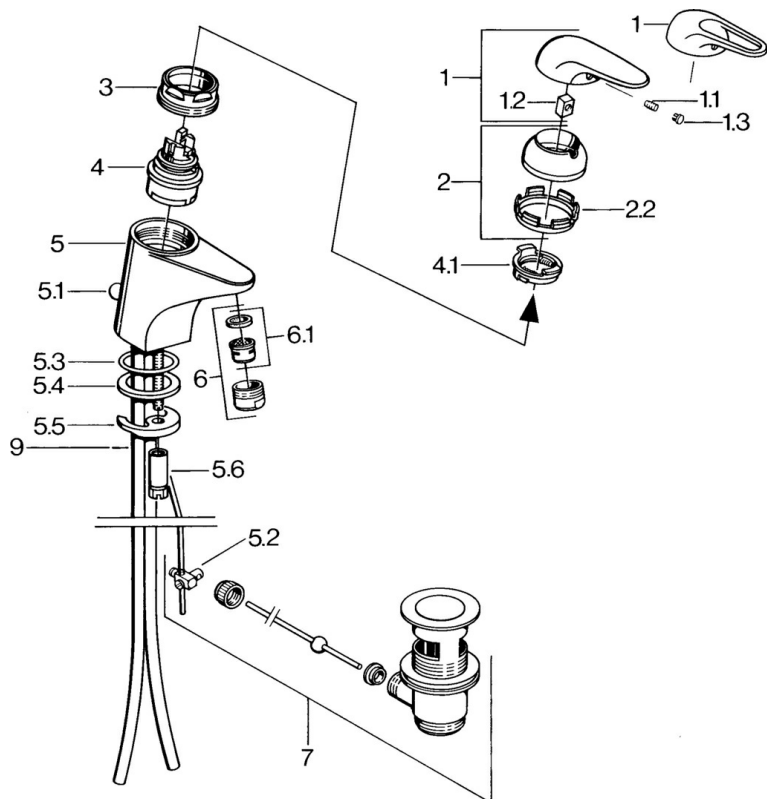

### Technické vlastnosti

Zdroj teplé vody	<b>max. +80°C</b>
Pracovní tlak	<b>0.5-10 bar</b>
Materiál	<b>Mosaz</b>

## Náhradní díly

### SP07012100

	<b>Název</b>	<b>Kód</b>
2	Krytka	59906563
2.2	Upevňovací objímka	59906695
3	Oční šroub, M50x1, SW45	59904775
4	Kartuše, 4.8 Eco-Top	59911431
4	Kartuše, 4.8 eco	59904601
4.1	Hot water limiter	59904759
5.1	Ovládací táhlo vypouštěcího ventilu	59906423
5.2	Spojovací díl táhel	59904624
5.3	O-kroužek, 42x3.5	59904764
5.4	Těsnění, 48x33.5x2	59902283
5.5	Upevňovací deska	59904765
5.6	Šroub, M8x1, SW13	59904766
5.7	Upevňovací set	59910749
6	Aerator, M24x1 A Bílá Ukončeno	59905419
6	Aerator, M24x1 STD HC A	59902366
6.1	Aerator, M22/24 A	59902081
7	Vypouštěcí ventil	59904620
7.1	Kartuše, 4.8 Eco-Top	59911431
9	Roura Ukončeno	59911064