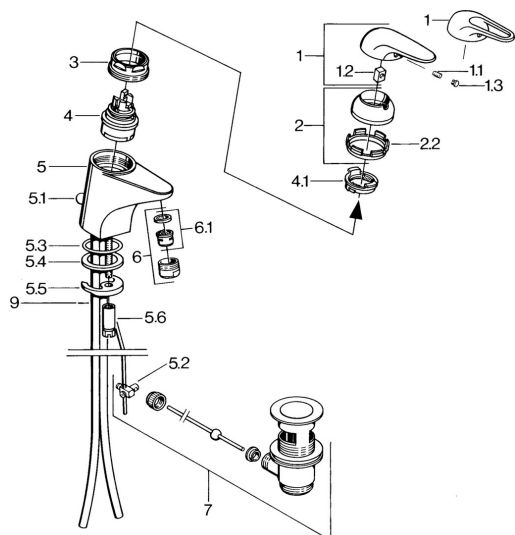

EAN: 4015474656000
static.hansa.com/0701210183

- Umyvadlo
- Jednopáková
- Stojánková
- Červená

Technické údaje

Technické vlastnosti

Zdroj teplé vody	max. +80°C
Pracovní tlak	0.5-10 bar
Materiál	Mosaz