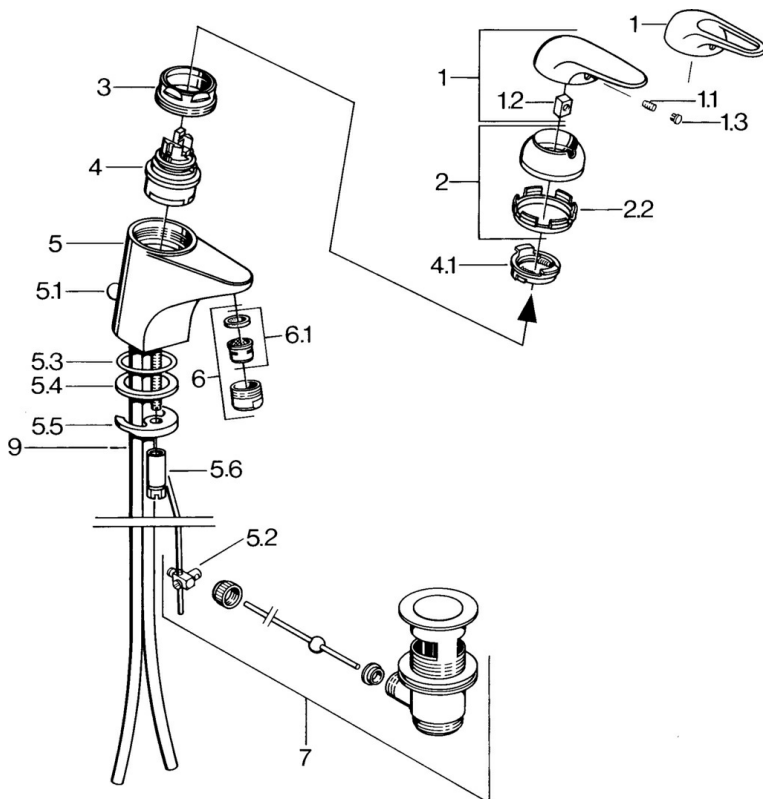

EAN: 4015474655997
static.hansa.com/0701210182

- Umývadlo
- Jednopáková
- Stojanková
- Biela

Technické údaje

Technické vlastnosti

Dodávka teplej vody	max. +80°C
Pracovný tlak	0.5-10 bar
Materiál	Mosadz

Náhradné diely

SP07012100

	Názov	Kód
2	Krytka	59906563
2.2	Upevňovacia objímka	59906695
3	Očné skrutka, M50x1, SW45	59904775
4	Kartuš, 4.8 Eco-Top	59911431
4	Kartuš, 4.8 eco	59904601
4.1	Hot water limiter	59904759
5.1	Ovládacie ťažko	59906423
5.2	Spojovací diel ťažla	59904624
5.3	O-kružok, 42x3.5	59904764
5.4	Tesnenie, 48x33.5x2	59902283
5.5		59904765
5.6	Skrutka, M8x1, SW13	59904766
5.7	Upevňovací set	59910749
6	Aerator, M24x1 A Biela Ukončené	59905419
6	Aerator, M24x1 STD HC A	59902366
6.1	Aerator, M22/24 A	59902081
7	Vypúšťací ventil umývadla	59904620
7.1	Kartuš, 4.8 Eco-Top	59911431
9	Potrubié Ukončené	59911064