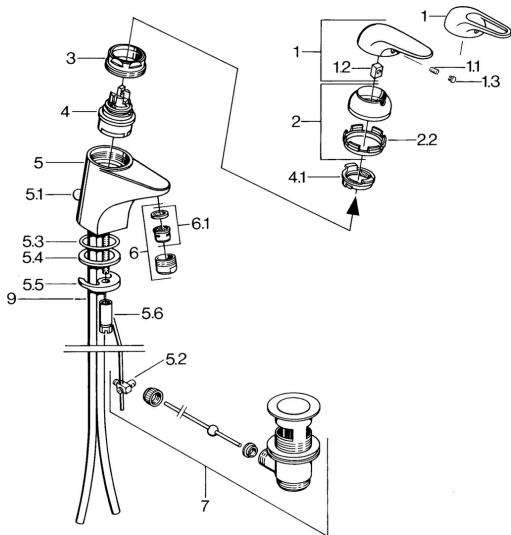

EAN: 4015474655997
static.hansa.com/0701210182

- Umývadlo
- Jednopáková
- Stojanková
- Biela

Technické údaje

Technické vlastnosti

Dodávka teplej vody	max. +80°C
Pracovný tlak	0.5-10 bar
Materiál	Mosadz

Náhradné diely

SP07012100

	Názov	Kód
2	Krytka	59906563
2.2	Upevňovacia objímka	59906695
3	Očné skrutka, M50x1, SW45	59904775
4	Kartuš, 4.8 Eco-Top	59911431
4	Kartuš, 4.8 eco	59904601
4.1	Hot water limiter	59904759
5.1	Ovládacie ťažko	59906423
5.2	Spojovací diel ťažla	59904624
5.3	O-kružok, 42x3.5	59904764
5.4	Tesnenie, 48x33.5x2	59902283
5.5		59904765
5.6	Skrutka, M8x1, SW13	59904766
5.7	Upevňovací set	59910749
6	Aerator, M24x1 A Biela Ukončené	59905419
6	Aerator, M24x1 STD HC A	59902366
6.1	Aerator, M22/24 A	59902081
7	Vypúšťací ventil umývadla	59904620
7.1	Kartuš, 4.8 Eco-Top	59911431
9	Potrubié Ukončené	59911064