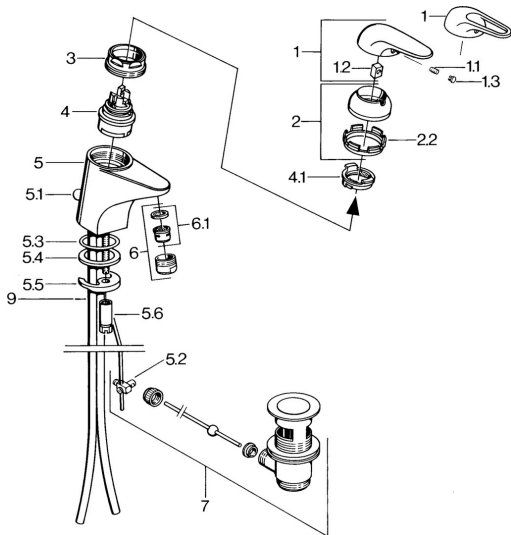

EAN: 4015474655997
static.hansa.com/0701210182

- Wastafel
- Eengreeps
- Wastafelmontage
- Wit

Technische gegevens

Technische eigenschappen

Warmwatertoevoer	max. +80°C
Werkdruk	0.5-10 bar
Materiaal	brass

Reserveonderdelen

SP07012100

	Naam	Code
2	Kap Chromm	59906563
2.2	Vaststelling van de mouw	59906695
3	Schroefoog, M50x1, SW45	59904775
4	Binnenwerk, 4.8 Eco-Top	59911431
4	Binnenwerk, 4.8 eco	59904601
4.1	Hot water limiter	59904759
5.1	Trekstang Chromm	59906423
5.2	Gewrichtstuk	59904624
5.3	O-ring, 42x3.5	59904764
5.4	Dichting, 48x33.5x2	59902283
5.5	Fixing plate	59904765
5.6	Schroef, M8x1, SW13	59904766
5.7	Bevestigingsset	59910749
6	Mousseur, M24x1 A Wit Stopgezet	59905419
6	Mousseur, M24x1 STD HC A Chromm	59902366
6.1	Mousseur, M22/24 A	59902081
7	Wastegarnituur Chromm	59904620
7.1	Binnenwerk, 4.8 Eco-Top	59911431
9	Pijp Stopgezet	59911064