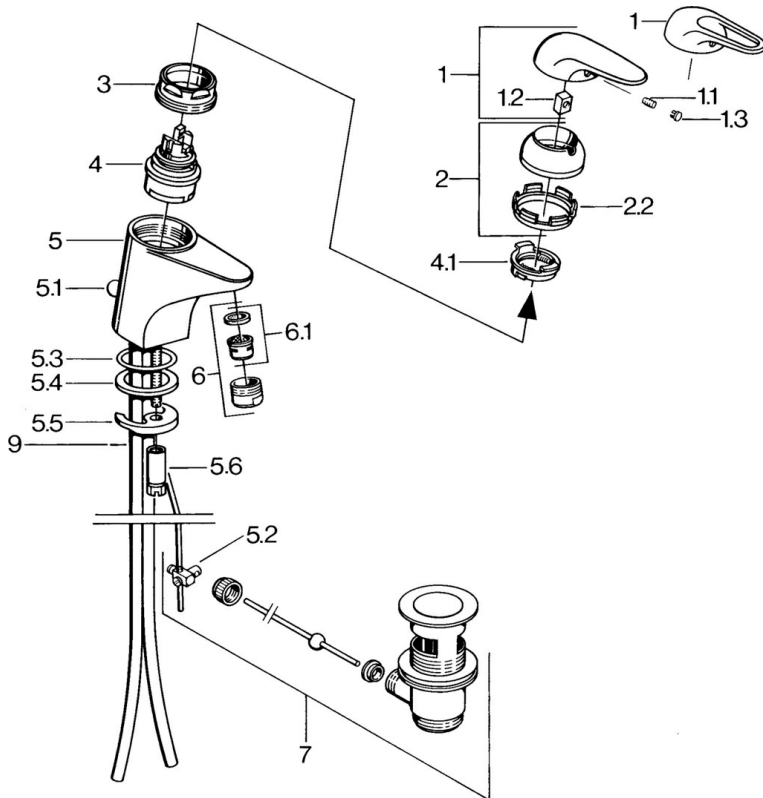

EAN: 4015474655997
static.hansa.com/0701210182

- Wastafel
- Eengreeps
- Wastafelmontage
- Wit

Technische gegevens

Technische eigenschappen

Warmwatertoevoer	max. +80°C
Werkdruk	0.5-10 bar
Materiaal	brass

Reserveonderdelen

SP07012100

	Naam	Code
2	Kap Chromm	59906563
2.2	Vaststelling van de mouw	59906695
3	Schroefoog, M50x1, SW45	59904775
4	Binnenwerk, 4.8 Eco-Top	59911431
4	Binnenwerk, 4.8 eco	59904601
4.1	Hot water limiter	59904759
5.1	Trekstang Chromm	59906423
5.2	Gewrichtstuk	59904624
5.3	O-ring, 42x3.5	59904764
5.4	Dichting, 48x33.5x2	59902283
5.5	Fixing plate	59904765
5.6	Schroef, M8x1, SW13	59904766
5.7	Bevestigingsset	59910749
6	Mousseur, M24x1 A Wit Stopgezet	59905419
6	Mousseur, M24x1 STD HC A Chromm	59902366
6.1	Mousseur, M22/24 A	59902081
7	Wastegarnituur Chromm	59904620
7.1	Binnenwerk, 4.8 Eco-Top	59911431
9	Pijp Stopgezet	59911064