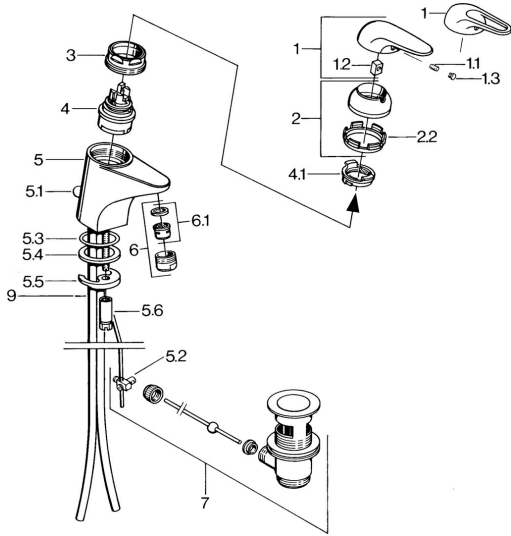

EAN: 4015474655997
static.hansa.com/0701210182

- Lavabo
- Monocomando
- Montaggio d'appoggio
- Bianco

Dati tecnici

Caratteristiche tecniche

Fornitura di acqua calda	max. +80°C
Pressione di esercizio	0.5-10 bar
Materiale	Ottone

Parti di ricambio

SP07012100

	Nome	Codice
2	Cappuccio Cromo	59906563
2.2	Manicotto di fissaggio	59906695
3	Vite eye, M50x1, SW45	59904775
4	Cartuccia, 4.8 Eco-Top	59911431
4	Cartuccia, 4.8 eco	59904601
4.1	Hot water limiter	59904759
5.1	Asta saltarello Cromo	59906423
5.2	Snodo	59904624
5.3	O-ring, 42x3.5	59904764
5.4	Giunto, 48x33.5x2	59902283
5.5	Fixing plate	59904765
5.6	Screw, M8x1, SW13	59904766
5.7	Set di fissaggio	59910749
6	Areatore, M24x1 A Bianco Fuori produzione	59905419
6	Areatore, M24x1 STD HC A Cromo	59902366
6.1	Areatore, M22/24 A	59902081
7	Scarico a saltarello Cromo	59904620
7.1	Cartuccia, 4.8 Eco-Top	59911431
9	Fuori produzione	59911064