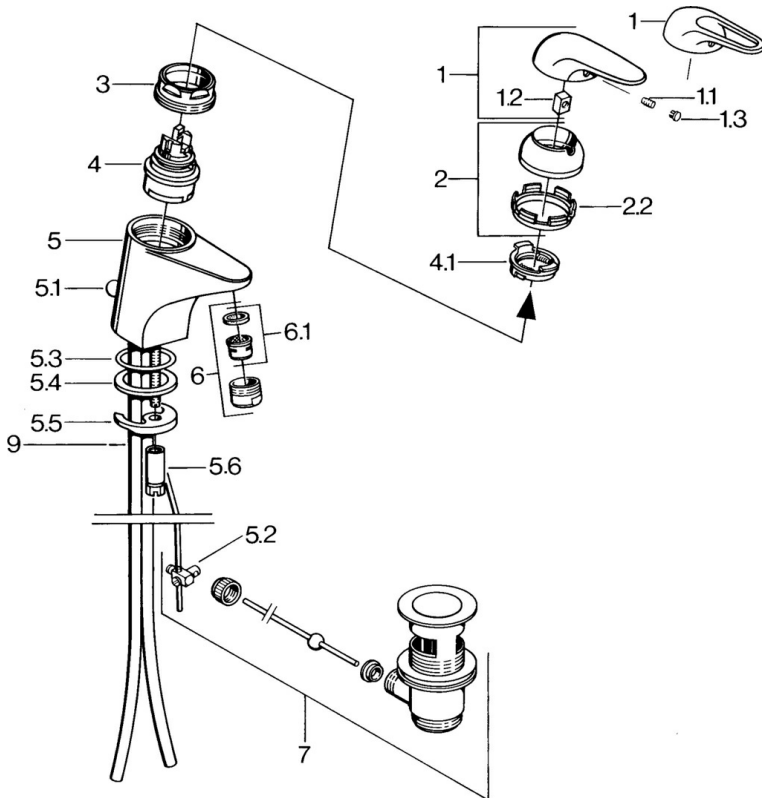

EAN: 4015474655997
static.hansa.com/0701210182

- Lavabo
- Monocomando
- Montaggio d'appoggio
- Bianco

Dati tecnici

Caratteristiche tecniche

Fornitura di acqua calda	max. +80°C
Pressione di esercizio	0.5-10 bar
Materiale	Ottone

Parti di ricambio

SP07012100

	Nome	Codice
2	Cappuccio Cromo	59906563
2.2	Manicotto di fissaggio	59906695
3	Vite eye, M50x1, SW45	59904775
4	Cartuccia, 4.8 Eco-Top	59911431
4	Cartuccia, 4.8 eco	59904601
4.1	Hot water limiter	59904759
5.1	Asta saltarello Cromo	59906423
5.2	Snodo	59904624
5.3	O-ring, 42x3.5	59904764
5.4	Giunto, 48x33.5x2	59902283
5.5	Fixing plate	59904765
5.6	Screw, M8x1, SW13	59904766
5.7	Set di fissaggio	59910749
6	Areatore, M24x1 A Bianco Fuori produzione	59905419
6	Areatore, M24x1 STD HC A Cromo	59902366
6.1	Areatore, M22/24 A	59902081
7	Scarico a saltarello Cromo	59904620
7.1	Cartuccia, 4.8 Eco-Top	59911431
9	Fuori produzione	59911064