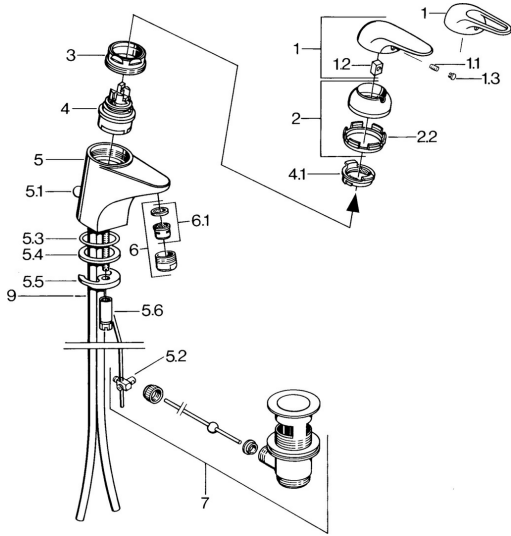

EAN: 4015474655997
static.hansa.com/0701210182

- Lavabo
- Monocommande
- Montage sur plaque
- Blanc

Caractéristiques techniques

Caractéristiques techniques

Alimentation en eau chaude	max. +80°C
Pression de service	0.5-10 bar
Matériau	brass

Pièces de rechange

SP07012100

	Nom	Code
2	Chape	59906563
2.2	Manchon de fixation	59906695
3	Vis Loop, M50x1, SW45	59904775
4	Cartouche, 4,8 Eco-Top	59911431
4	Cartouche, 4,8 eco	59904601
4.1	Hot water limiter	59904759
5.1	Tirette de vidage	59906423
5.2	Joint	59904624
5.3	Joint, 42x3.5	59904764
5.4	Joint, 48x33.5x2	59902283
5.5	Fixing plate	59904765
5.6	Vis, M8x1, SW13	59904766
5.7	Ensemble de fixation	59910749
6	Aérateur, M24x1 A Blanc Arrêté	59905419
6	Aérateur, M24x1 STD HC A	59902366
6.1	Aérateur, M22/24 A	59902081
7	Vidage	59904620
7.1	Cartouche, 4,8 Eco-Top	59911431
9	Tuyau Arrêté	59911064