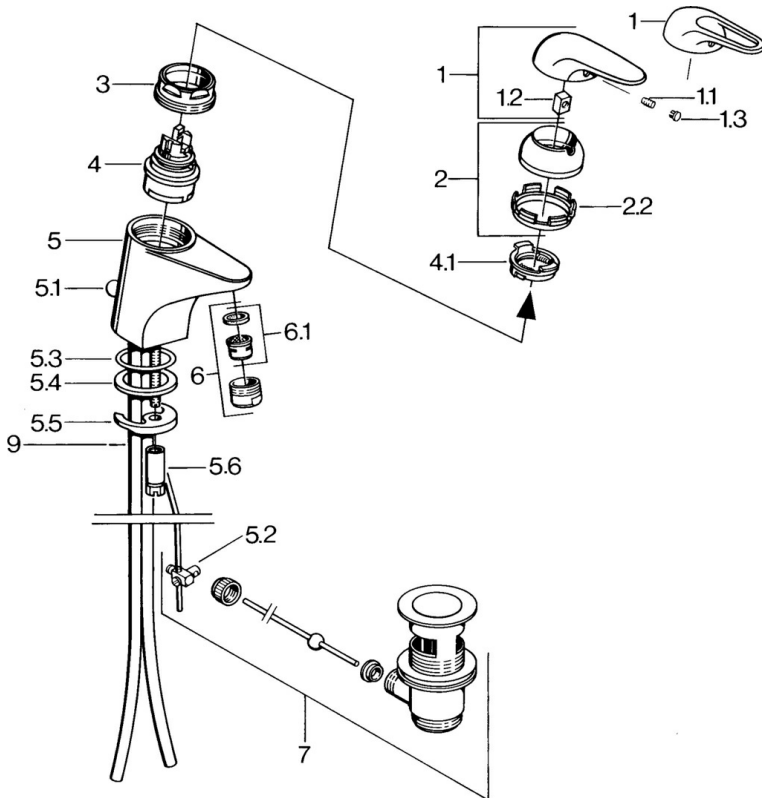

EAN: 4015474655997
static.hansa.com/0701210182

- Lavabo
- Monocommande
- Montage sur plaque
- Blanc

Caractéristiques techniques

Caractéristiques techniques

Alimentation en eau chaude	max. +80°C
Pression de service	0.5-10 bar
Matériau	brass

Pièces de rechange

SP07012100

	Nom	Code
2	Chape	59906563
2.2	Manchon de fixation	59906695
3	Vis Loop, M50x1, SW45	59904775
4	Cartouche, 4,8 Eco-Top	59911431
4	Cartouche, 4,8 eco	59904601
4.1	Hot water limiter	59904759
5.1	Tirette de vidage	59906423
5.2	Joint	59904624
5.3	Joint, 42x3.5	59904764
5.4	Joint, 48x33.5x2	59902283
5.5	Fixing plate	59904765
5.6	Vis, M8x1, SW13	59904766
5.7	Ensemble de fixation	59910749
6	Aérateur, M24x1 A Blanc Arrêté	59905419
6	Aérateur, M24x1 STD HC A	59902366
6.1	Aérateur, M22/24 A	59902081
7	Vidage	59904620
7.1	Cartouche, 4,8 Eco-Top	59911431
9	Tuyau Arrêté	59911064