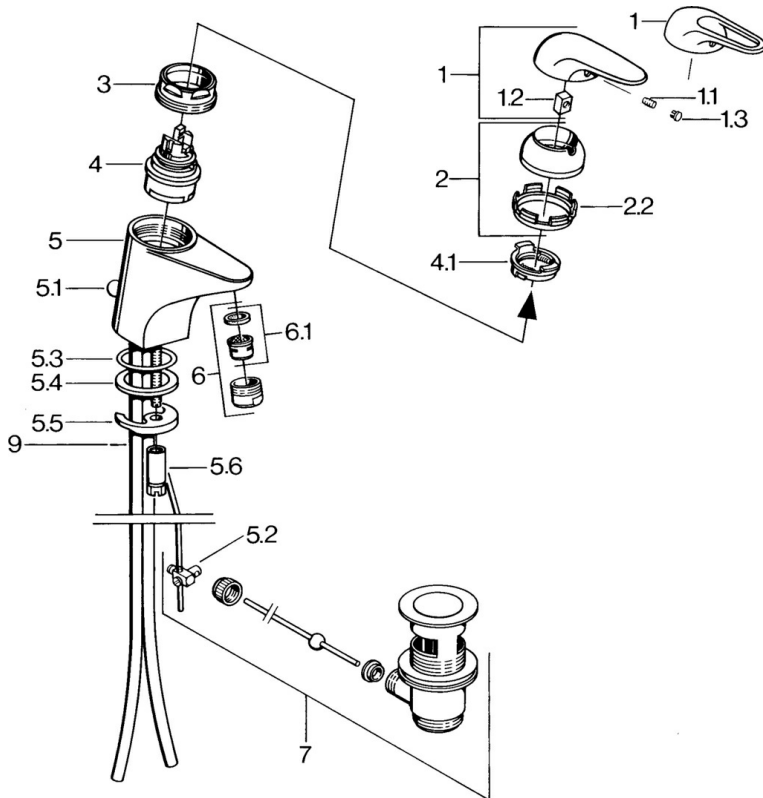

EAN: 4015474655997
static.hansa.com/0701210182

- Waschtisch
- Einhebelmischer
- Standmontage
- Weiss

Technische Daten

Technische Eigenschaften

Warmwasserversorgung	max. +80°C
Arbeitsdruck	0.5-10 bar
Werkstoff	Messing

Ersatzteile

SP07012100

	Name	Art.-Nr.
2	Abdeckkappe	59906563
2.2	Befestigungshülse	59906695
3	Ringschraube, M50x1, SW45	59904775
4	Kartusche, 4,8 Eco-Top	59911431
4	Kartusche, 4,8 eco	59904601
4.1	Warmwasser Begrenzer	59904759
5.1	Zugstange mit Knopf	59906423
5.2	Gelenkstück	59904624
5.3	O-Ring, 42x3.5	59904764
5.4	Dichtung, 48x33.5x2	59902283
5.5	Befestigungsplatte	59904765
5.6	Schraube, M8x1, SW13	59904766
5.7	Befestigungssatz	59910749
6	Luftsprudler, M24x1 A Weiss Ausgelaufen	59905419
6	Luftsprudler, M24x1 STD HC A	59902366
6.1	Luftsprudler, M22/24 A	59902081
7	Ablaufgarnitur	59904620
7.1	Kartusche, 4,8 Eco-Top	59911431
9	Rohr Ausgelaufen	59911064