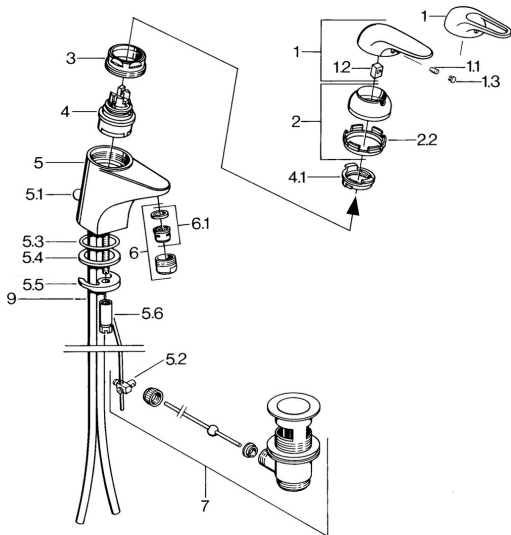

EAN: 4015474655997
static.hansa.com/0701210182

- Waschtisch
- Einhebelmischer
- Standmontage
- Weiss

Technische Daten

Technische Eigenschaften

Warmwasserversorgung	max. +80°C
Arbeitsdruck	0.5-10 bar
Werkstoff	Messing

Ersatzteile

SP07012100

	Name	Art.-Nr.
2	Abdeckkappe	59906563
2.2	Befestigungshülse	59906695
3	Ringschraube, M50x1, SW45	59904775
4	Kartusche, 4,8 Eco-Top	59911431
4	Kartusche, 4,8 eco	59904601
4.1	Warmwasser Begrenzer	59904759
5.1	Zugstange mit Knopf	59906423
5.2	Gelenkstück	59904624
5.3	O-Ring, 42x3.5	59904764
5.4	Dichtung, 48x33.5x2	59902283
5.5	Befestigungsplatte	59904765
5.6	Schraube, M8x1, SW13	59904766
5.7	Befestigungssatz	59910749
6	Luftsprudler, M24x1 A Weiss Ausgelaufen	59905419
6	Luftsprudler, M24x1 STD HC A	59902366
6.1	Luftsprudler, M22/24 A	59902081
7	Ablaufgarnitur	59904620
7.1	Kartusche, 4,8 Eco-Top	59911431
9	Rohr Ausgelaufen	59911064