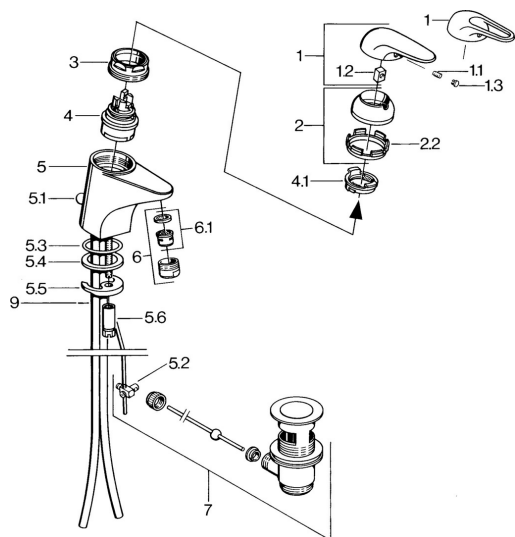

EAN: 4015474655997
static.hansa.com/0701210182

- Umyvadlo
- Jednopáková
- Stojánková
- Bílá

Technické údaje

Technické vlastnosti

Zdroj teplé vody	max. +80°C
Pracovní tlak	0.5-10 bar
Materiál	Mosaz

Náhradní díly

SP07012100

	Název	Kód
2	Krytka	59906563
2.2	Upevňovací objímka	59906695
3	Oční šroub, M50x1, SW45	59904775
4	Kartuše, 4.8 Eco-Top	59911431
4	Kartuše, 4.8 eco	59904601
4.1	Hot water limiter	59904759
5.1	Ovládací táhlo vypouštěcího ventilu	59906423
5.2	Spojovací díl táhel	59904624
5.3	O-kroužek, 42x3.5	59904764
5.4	Těsnění, 48x33.5x2	59902283
5.5	Upevňovací deska	59904765
5.6	Šroub, M8x1, SW13	59904766
5.7	Upevňovací set	59910749
6	Aerator, M24x1 A Bílá Ukončeno	59905419
6	Aerator, M24x1 STD HC A	59902366
6.1	Aerator, M22/24 A	59902081
7	Vypouštěcí ventil	59904620
7.1	Kartuše, 4.8 Eco-Top	59911431
9	Roura Ukončeno	59911064