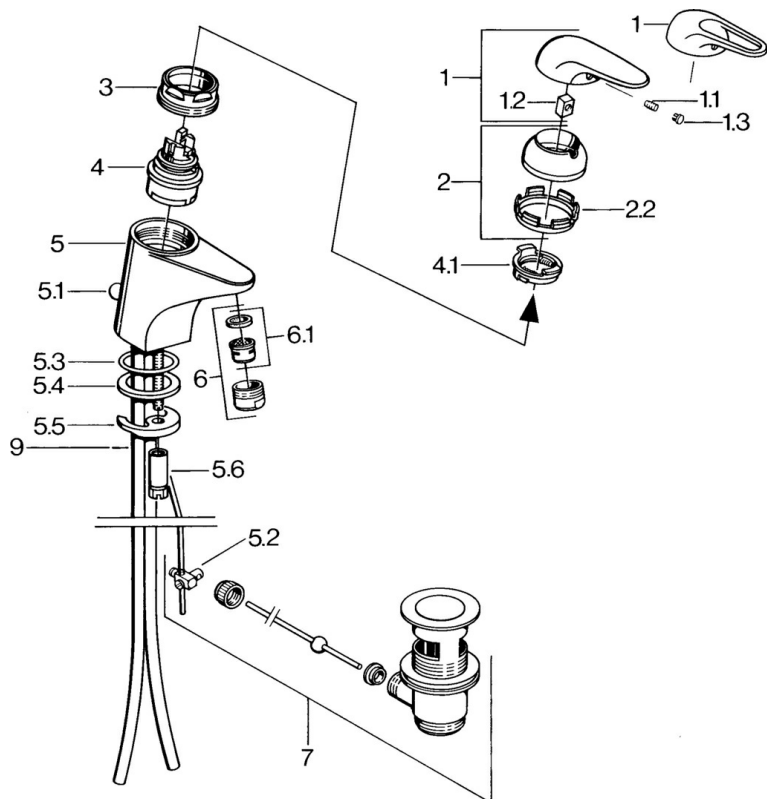

EAN: 4015474655997
static.hansa.com/0701210182

- Umyvadlo
- Jednopáková
- Stojánková
- Bílá

Technické údaje

Technické vlastnosti

Zdroj teplé vody	max. +80°C
Pracovní tlak	0.5-10 bar
Materiál	Mosaz

Náhradní díly

SP07012100

	Název	Kód
2	Krytka	59906563
2.2	Upevňovací objímka	59906695
3	Oční šroub, M50x1, SW45	59904775
4	Kartuše, 4.8 Eco-Top	59911431
4	Kartuše, 4.8 eco	59904601
4.1	Hot water limiter	59904759
5.1	Ovládací táhlo vypouštěcího ventilu	59906423
5.2	Spojovací díl táhel	59904624
5.3	O-kroužek, 42x3.5	59904764
5.4	Těsnění, 48x33.5x2	59902283
5.5	Upevňovací deska	59904765
5.6	Šroub, M8x1, SW13	59904766
5.7	Upevňovací set	59910749
6	Aerator, M24x1 A Bílá Ukončeno	59905419
6	Aerator, M24x1 STD HC A	59902366
6.1	Aerator, M22/24 A	59902081
7	Vypouštěcí ventil	59904620
7.1	Kartuše, 4.8 Eco-Top	59911431
9	Roura Ukončeno	59911064