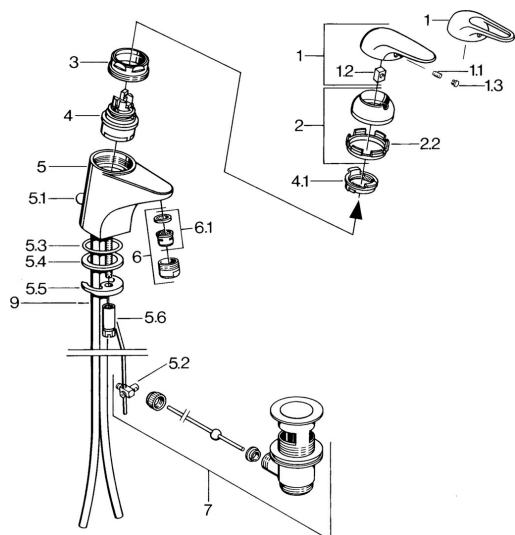

EAN: 4015474655980
static.hansa.com/07012101

- Umývadlo
- Stojanková
- Jednopáková
- Chróm

Technické údaje

Technické vlastnosti

Dodávka teplej vody	max. +80°C
Pracovný tlak	0.5-10 bar
Materiál	Mosadz