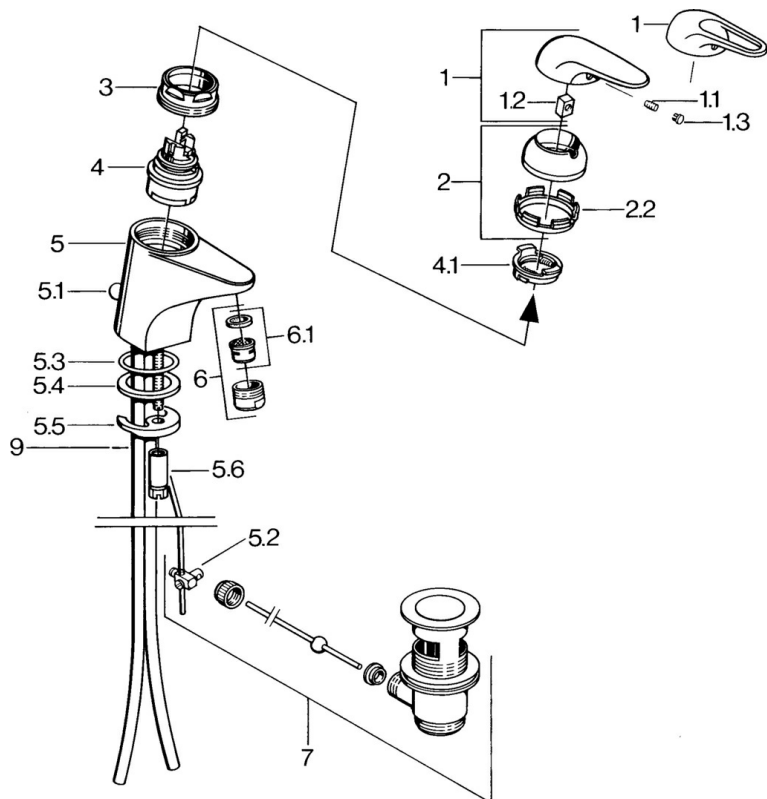

EAN: 4015474655980  
[static.hansa.com/07012101](http://static.hansa.com/07012101)

- Umývadlo
- Stojanková
- Jednopáková
- Chróm

### Technické vlastnosti

Dodávka teplej vody	<b>max. +80°C</b>
Pracovný tlak	<b>0.5-10 bar</b>
Materiál	<b>Mosadz</b>

### SP07012100

	Názov	Kód
2	Krytka	59906563
2.2	Upevňovacia objímka	59906695
3	Očné skrutka, M50x1, SW45	59904775
4	Kartuš, 4.8 Eco-Top	59911431
4	Kartuš, 4.8 eco	59904601
4.1	Hot water limiter	59904759
5.1	Ovládacie ťažko	59906423
5.2	Spojovací diel ťažla	59904624
5.3	O-krúžok, 42x3.5	59904764
5.4	Tesnenie, 48x33.5x2	59902283
5.5		59904765
5.6	Skrutka, M8x1, SW13	59904766
5.7	Upevňovací set	59910749
6	Aerator, M24x1 A Biela Ukončené	59905419
6	Aerator, M24x1 STD HC A	59902366
6.1	Aerator, M22/24 A	59902081
7	Vypúšťací ventil umývadla	59904620
7.1	Kartuš, 4.8 Eco-Top	59911431
9	Potrubié Ukončené	59911064