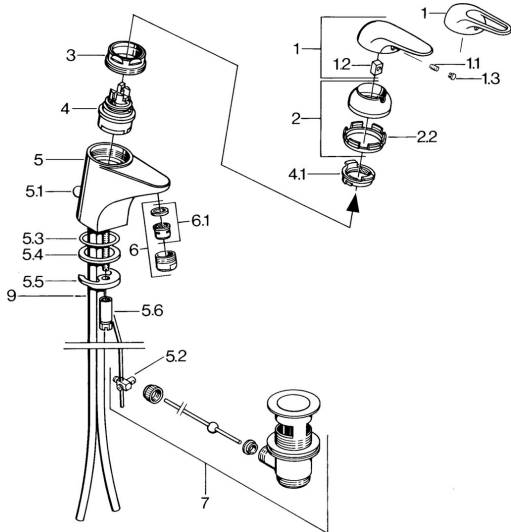

EAN: 4015474655980  
[static.hansa.com/07012101](http://static.hansa.com/07012101)

- Wastafel
- Eengreeps

- Wastafelmontage
- Chroom

### Technische eigenschappen

Warmwatertoevoer	<b>max. +80°C</b>
Werkdruk	<b>0.5-10 bar</b>
Materiaal	<b>brass</b>

### SP07012100

	Naam	Code
2	Kap Chroom	59906563
2.2	Vaststelling van de mouw	59906695
3	Schroef, M50x1, SW45	59904775
4	Binnenwerk, 4.8 Eco-Top	59911431
4	Binnenwerk, 4.8 eco	59904601
4.1	Hot water limiter	59904759
5.1	Trekstang Chroom	59906423
5.2	Gewrichtstuk	59904624
5.3	O-ring, 42x3.5	59904764
5.4	Dichting, 48x33.5x2	59902283
5.5	Fixing plate	59904765
5.6	Schroef, M8x1, SW13	59904766
5.7	Bevestigingsset	59910749
6	Mousseur, M24x1 A Wit Stopgezet	59905419
6	Mousseur, M24x1 STD HC A Chroom	59902366
6.1	Mousseur, M22/24 A	59902081
7	Wastegarnituur Chroom	59904620
7.1	Binnenwerk, 4.8 Eco-Top	59911431
9	Pijp Stopgezet	59911064