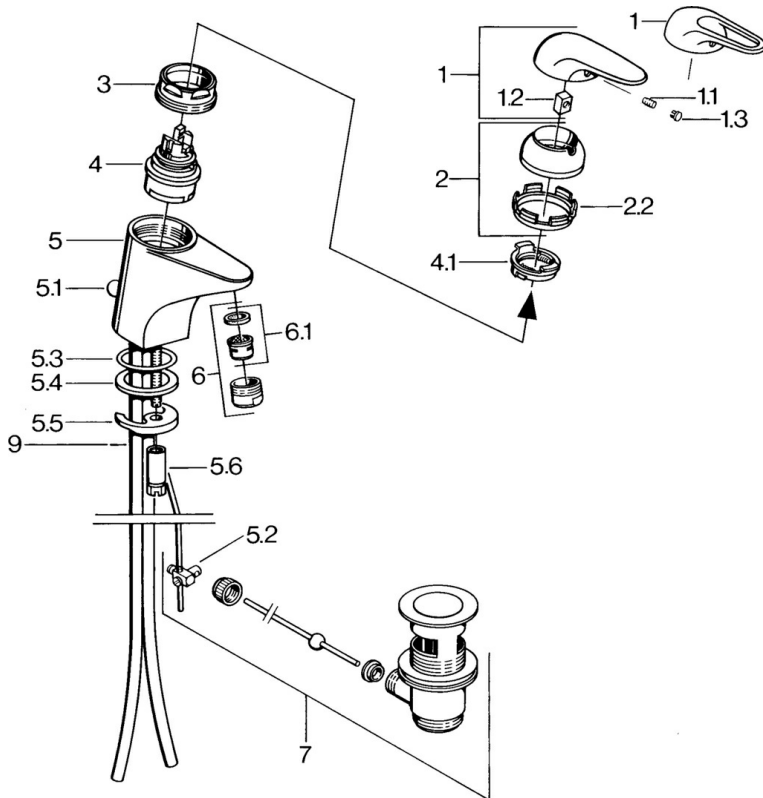

EAN: 4015474655980  
[static.hansa.com/07012101](http://static.hansa.com/07012101)

- Wastafel
- Eengreeps

- Wastafelmontage
- Chroom

## Technische gegevens

### Technische eigenschappen

Warmwatertoevoer	<b>max. +80°C</b>
Werkdruk	<b>0.5-10 bar</b>
Materiaal	<b>brass</b>

### SP07012100

	Naam	Code
2	Kap Chroom	59906563
2.2	Vaststelling van de mouw	59906695
3	Schroef, M50x1, SW45	59904775
4	Binnenwerk, 4.8 Eco-Top	59911431
4	Binnenwerk, 4.8 eco	59904601
4.1	Hot water limiter	59904759
5.1	Trekstang Chroom	59906423
5.2	Gewrichtstuk	59904624
5.3	O-ring, 42x3.5	59904764
5.4	Dichting, 48x33.5x2	59902283
5.5	Fixing plate	59904765
5.6	Schroef, M8x1, SW13	59904766
5.7	Bevestigingsset	59910749
6	Mousseur, M24x1 A Wit Stopgezet	59905419
6	Mousseur, M24x1 STD HC A Chroom	59902366
6.1	Mousseur, M22/24 A	59902081
7	Wastegarnituur Chroom	59904620
7.1	Binnenwerk, 4.8 Eco-Top	59911431
9	Pijp Stopgezet	59911064