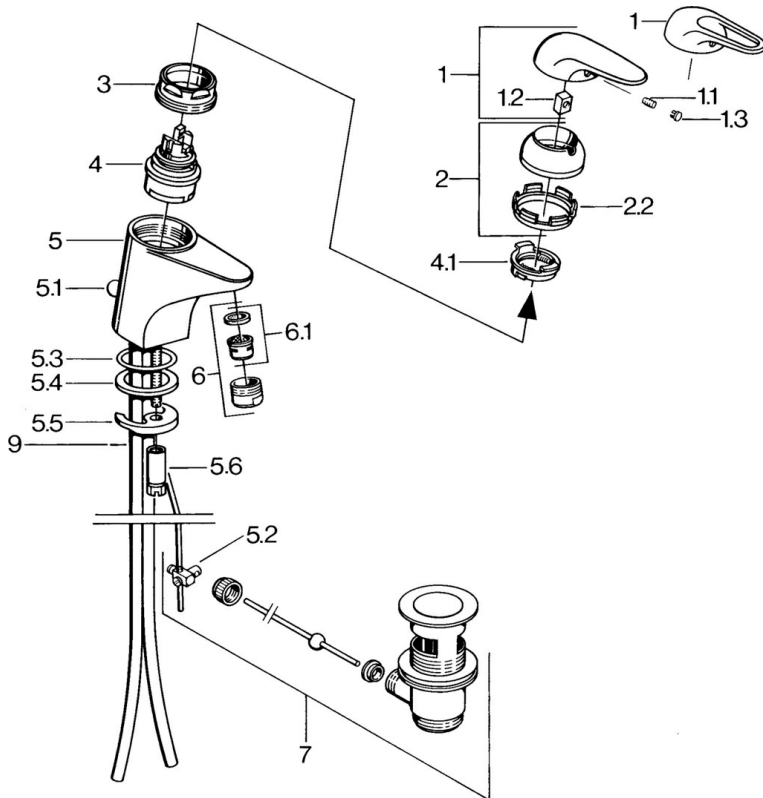

EAN: 4015474655980  
[static.hansa.com/07012101](http://static.hansa.com/07012101)

- Lavabo
- Monocomando
- Montaggio d'appoggio
- Cromo

### Caratteristiche tecniche

Fornitura di acqua calda	<b>max. +80°C</b>
Pressione di esercizio	<b>0.5-10 bar</b>
Materiale	<b>Ottone</b>

### Parti di ricambio

### SP07012100

	Nome	Codice
2	Cappuccio Cromo	59906563
2.2	Manicotto di fissaggio	59906695
3	Vite eye, M50x1, SW45	59904775
4	Cartuccia, 4.8 Eco-Top	59911431
4	Cartuccia, 4.8 eco	59904601
4.1	Hot water limiter	59904759
5.1	Asta saltarello Cromo	59906423
5.2	Snodo	59904624
5.3	O-ring, 42x3.5	59904764
5.4	Giunto, 48x33.5x2	59902283
5.5	Fixing plate	59904765
5.6	Screw, M8x1, SW13	59904766
5.7	Set di fissaggio	59910749
6	Areatore, M24x1 A Bianco Fuori produzione	59905419
6	Areatore, M24x1 STD HC A Cromo	59902366
6.1	Areatore, M22/24 A	59902081
7	Scarico a saltarello Cromo	59904620
7.1	Cartuccia, 4.8 Eco-Top	59911431
9	Fuori produzione	59911064