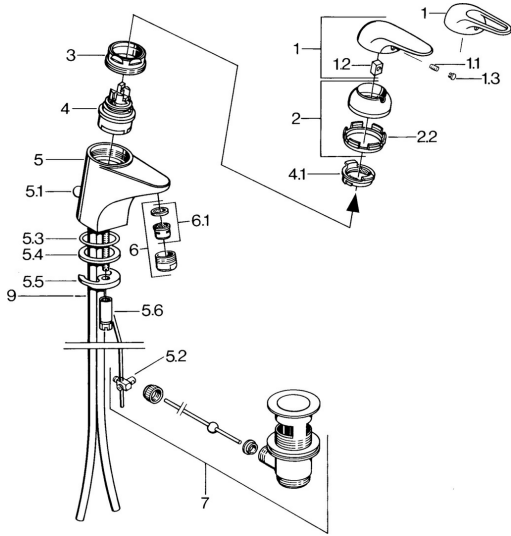

EAN: 4015474655980  
[static.hansa.com/07012101](http://static.hansa.com/07012101)

- Lavabo
- Monocomando
- Montaggio d'appoggio
- Cromo

### Caratteristiche tecniche

Fornitura di acqua calda	<b>max. +80°C</b>
Pressione di esercizio	<b>0.5-10 bar</b>
Materiale	<b>Ottone</b>

### Parti di ricambio

### SP07012100

	Nome	Codice
2	Cappuccio Cromo	59906563
2.2	Manicotto di fissaggio	59906695
3	Vite eye, M50x1, SW45	59904775
4	Cartuccia, 4.8 Eco-Top	59911431
4	Cartuccia, 4.8 eco	59904601
4.1	Hot water limiter	59904759
5.1	Asta saltarello Cromo	59906423
5.2	Snodo	59904624
5.3	O-ring, 42x3.5	59904764
5.4	Giunto, 48x33.5x2	59902283
5.5	Fixing plate	59904765
5.6	Screw, M8x1, SW13	59904766
5.7	Set di fissaggio	59910749
6	Areatore, M24x1 A Bianco Fuori produzione	59905419
6	Areatore, M24x1 STD HC A Cromo	59902366
6.1	Areatore, M22/24 A	59902081
7	Scarico a saltarello Cromo	59904620
7.1	Cartuccia, 4.8 Eco-Top	59911431
9	Fuori produzione	59911064