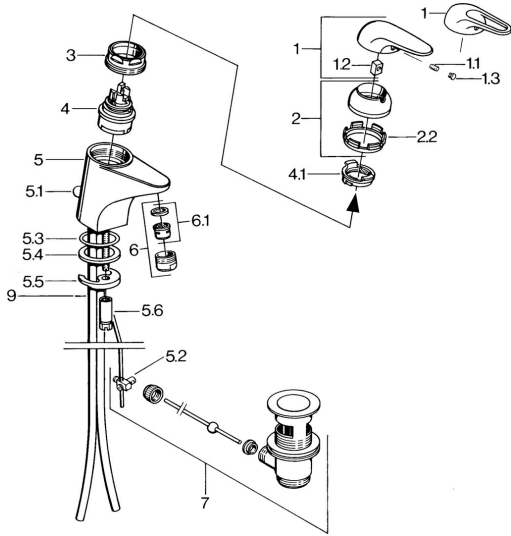

EAN: 4015474655980  
[static.hansa.com/07012101](http://static.hansa.com/07012101)

- Lavabo
- Monocommande
- Montage sur plaque
- Chrome

### Caractéristiques techniques

Alimentation en eau chaude	<b>max. +80°C</b>
Pression de service	<b>0.5-10 bar</b>
Matériau	<b>brass</b>

## Pièces de rechange

### SP07012100

	<b>Nom</b>	<b>Code</b>
2	Chape	59906563
2.2	Manchon de fixation	59906695
3	Vis Loop, M50x1, SW45	59904775
4	Cartouche, 4.8 Eco-Top	59911431
4	Cartouche, 4.8 eco	59904601
4.1	Hot water limiter	59904759
5.1	Tirette de vidage	59906423
5.2	Joint	59904624
5.3	Joint, 42x3.5	59904764
5.4	Joint, 48x33.5x2	59902283
5.5	Fixing plate	59904765
5.6	Vis, M8x1, SW13	59904766
5.7	Ensemble de fixation	59910749
6	Aérateur, M24x1 A Blanc Arrêté	59905419
6	Aérateur, M24x1 STD HC A	59902366
6.1	Aérateur, M22/24 A	59902081
7	Vidage	59904620
7.1	Cartouche, 4.8 Eco-Top	59911431
9	Tuyau Arrêté	59911064