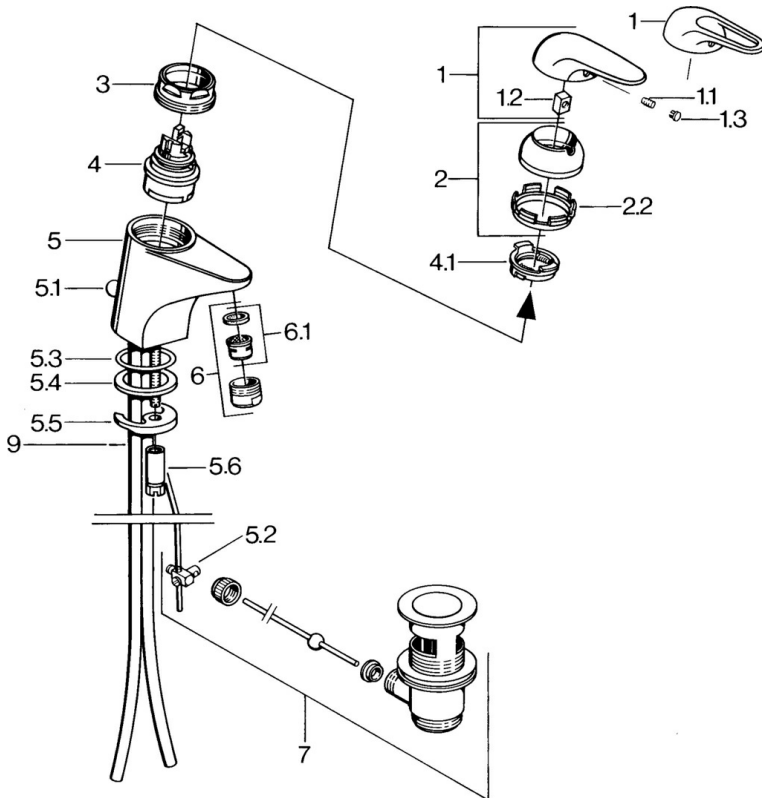

EAN: 4015474655980  
[static.hansa.com/07012101](http://static.hansa.com/07012101)

- Lavabo
- Monocommande
- Montage sur plaque
- Chrome

### Caractéristiques techniques

Alimentation en eau chaude	<b>max. +80°C</b>
Pression de service	<b>0.5-10 bar</b>
Matériau	<b>brass</b>

## Pièces de rechange

### SP07012100

	<b>Nom</b>	<b>Code</b>
2	Chape	59906563
2.2	Manchon de fixation	59906695
3	Vis Loop, M50x1, SW45	59904775
4	Cartouche, 4.8 Eco-Top	59911431
4	Cartouche, 4.8 eco	59904601
4.1	Hot water limiter	59904759
5.1	Tirette de vidage	59906423
5.2	Joint	59904624
5.3	Joint, 42x3.5	59904764
5.4	Joint, 48x33.5x2	59902283
5.5	Fixing plate	59904765
5.6	Vis, M8x1, SW13	59904766
5.7	Ensemble de fixation	59910749
6	Aérateur, M24x1 A Blanc Arrêté	59905419
6	Aérateur, M24x1 STD HC A	59902366
6.1	Aérateur, M22/24 A	59902081
7	Vidage	59904620
7.1	Cartouche, 4.8 Eco-Top	59911431
9	Tuyau Arrêté	59911064