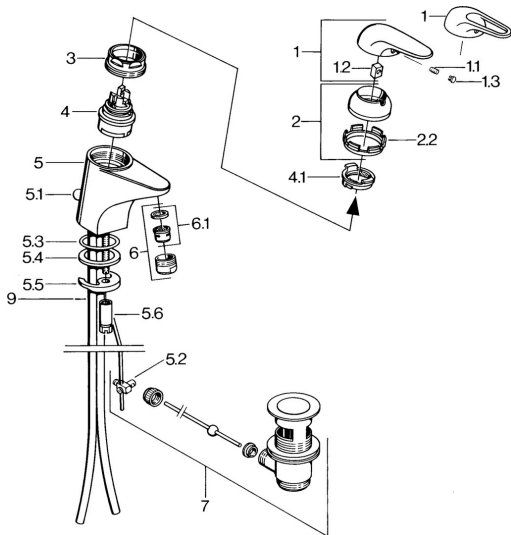

EAN: 4015474655980
static.hansa.com/07012101

- Waschtisch
- Einhebelmischer
- Standmontage
- Chrom

Technische Daten

Technische Eigenschaften

Warmwasserversorgung	max. +80°C
Arbeitsdruck	0.5-10 bar
Werkstoff	Messing

Ersatzteile

SP07012100

	Name	Art.-Nr.
2	Abdeckkappe	59906563
2.2	Befestigungshülse	59906695
3	Ringschraube, M50x1, SW45	59904775
4	Kartusche, 4,8 Eco-Top	59911431
4	Kartusche, 4,8 eco	59904601
4.1	Warmwasser Begrenzer	59904759
5.1	Zugstange mit Knopf	59906423
5.2	Gelenkstück	59904624
5.3	O-Ring, 42x3.5	59904764
5.4	Dichtung, 48x33.5x2	59902283
5.5	Befestigungsplatte	59904765
5.6	Schraube, M8x1, SW13	59904766
5.7	Befestigungssatz	59910749
6	Luftsprudler, M24x1 A Weiss Ausgelaufen	59905419
6	Luftsprudler, M24x1 STD HC A	59902366
6.1	Luftsprudler, M22/24 A	59902081
7	Ablaufgarnitur	59904620
7.1	Kartusche, 4,8 Eco-Top	59911431
9	Rohr Ausgelaufen	59911064