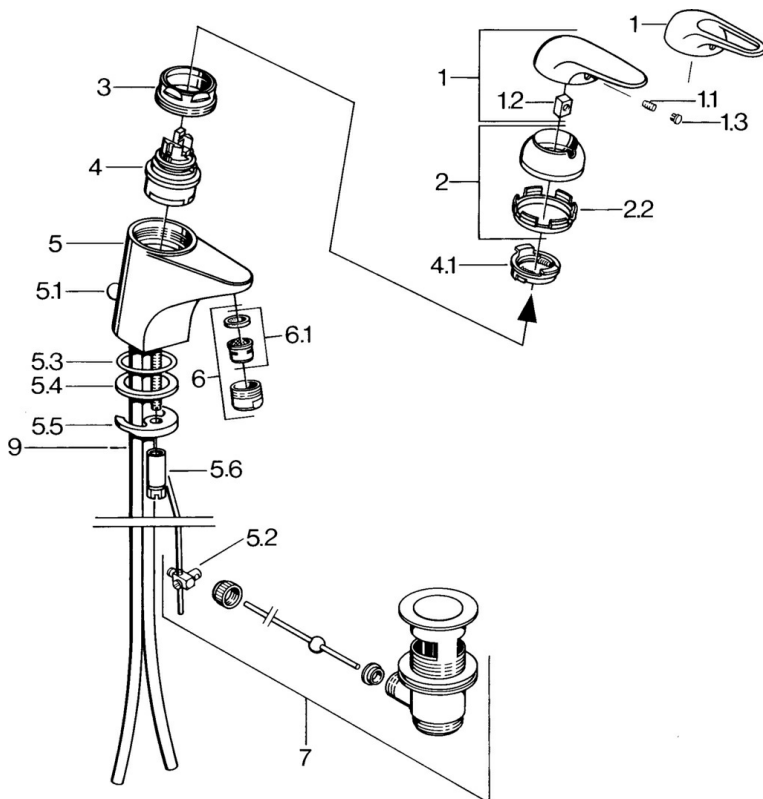

EAN: 4015474655980
static.hansa.com/07012101

- Waschtisch
- Einhebelmischer
- Standmontage
- Chrom

Technische Daten

Technische Eigenschaften

Warmwasserversorgung	max. +80°C
Arbeitsdruck	0.5-10 bar
Werkstoff	Messing

Ersatzteile

SP07012100

	Name	Art.-Nr.
2	Abdeckkappe	59906563
2.2	Befestigungshülse	59906695
3	Ringschraube, M50x1, SW45	59904775
4	Kartusche, 4,8 Eco-Top	59911431
4	Kartusche, 4,8 eco	59904601
4.1	Warmwasser Begrenzer	59904759
5.1	Zugstange mit Knopf	59906423
5.2	Gelenkstück	59904624
5.3	O-Ring, 42x3.5	59904764
5.4	Dichtung, 48x33.5x2	59902283
5.5	Befestigungsplatte	59904765
5.6	Schraube, M8x1, SW13	59904766
5.7	Befestigungssatz	59910749
6	Luftsprudler, M24x1 A Weiss Ausgelaufen	59905419
6	Luftsprudler, M24x1 STD HC A	59902366
6.1	Luftsprudler, M22/24 A	59902081
7	Ablaufgarnitur	59904620
7.1	Kartusche, 4,8 Eco-Top	59911431
9	Rohr Ausgelaufen	59911064