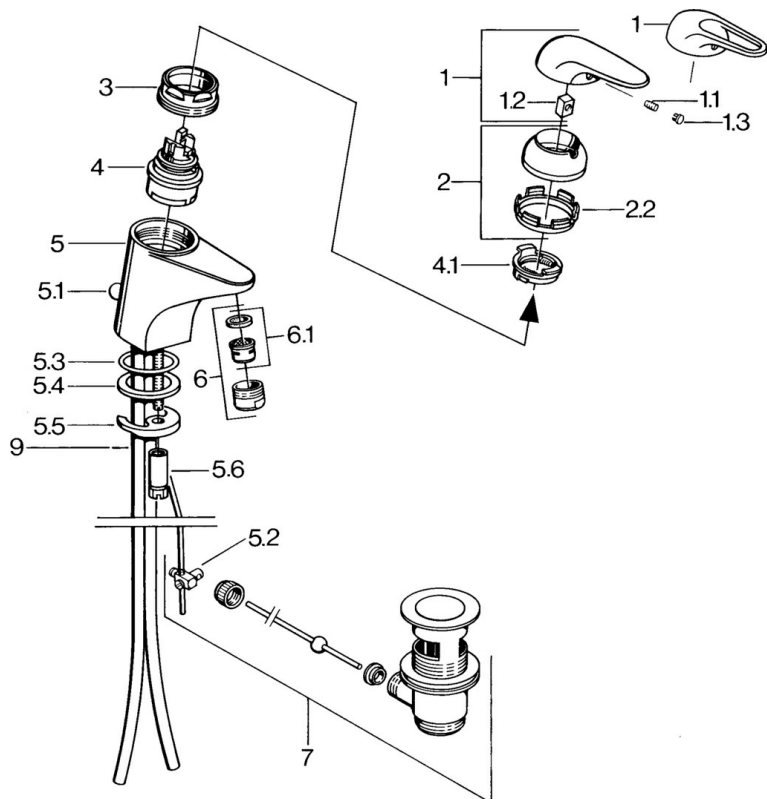

EAN: 4015474655980
static.hansa.com/07012101

- Umyvadlo
- Jednopáková
- Stojánková
- Chrom

Technické údaje

Technické vlastnosti

| | |
|------------------|-------------------|
| Zdroj teplé vody | max. +80°C |
| Pracovní tlak | 0.5-10 bar |
| Materiál | Mosaz |

Náhradní díly

SP07012100

| | Název | Kód |
|-----|-------------------------------------|----------|
| 2 | Krytka | 59906563 |
| 2.2 | Upevňovací objímka | 59906695 |
| 3 | Oční šroub, M50x1, SW45 | 59904775 |
| 4 | Kartuše, 4.8 Eco-Top | 59911431 |
| 4 | Kartuše, 4.8 eco | 59904601 |
| 4.1 | Hot water limiter | 59904759 |
| 5.1 | Ovládací táhlo vypouštěcího ventilu | 59906423 |
| 5.2 | Spojovací díl táhel | 59904624 |
| 5.3 | O-kroužek, 42x3.5 | 59904764 |
| 5.4 | Těsnění, 48x33.5x2 | 59902283 |
| 5.5 | Upevňovací deska | 59904765 |
| 5.6 | Šroub, M8x1, SW13 | 59904766 |
| 5.7 | Upevňovací set | 59910749 |
| 6 | Aerator, M24x1 A Bílá Ukončeno | 59905419 |
| 6 | Aerator, M24x1 STD HC A | 59902366 |
| 6.1 | Aerator, M22/24 A | 59902081 |
| 7 | Vypouštěcí ventil | 59904620 |
| 7.1 | Kartuše, 4.8 Eco-Top | 59911431 |
| 9 | Roura Ukončeno | 59911064 |