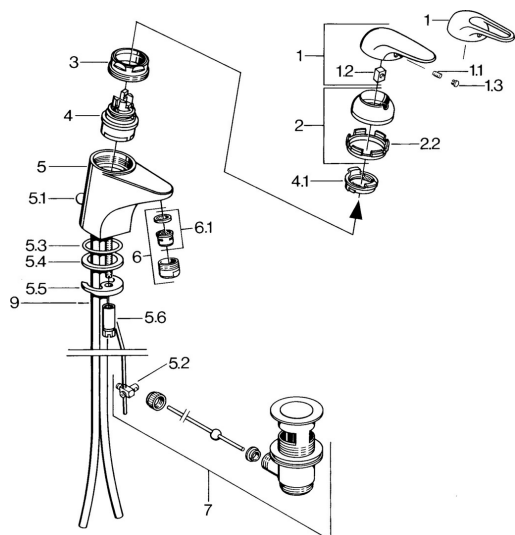

EAN: 4015474655980
static.hansa.com/07012101

- Umyvadlo
- Jednopáková
- Stojánková
- Chrom

Technické údaje

Technické vlastnosti

| | |
|------------------|-------------------|
| Zdroj teplé vody | max. +80°C |
| Pracovní tlak | 0.5-10 bar |
| Materiál | Mosaz |

Náhradní díly

SP07012100

| | Název | Kód |
|-----|-------------------------------------|----------|
| 2 | Krytka | 59906563 |
| 2.2 | Upevňovací objímka | 59906695 |
| 3 | Oční šroub, M50x1, SW45 | 59904775 |
| 4 | Kartuše, 4.8 Eco-Top | 59911431 |
| 4 | Kartuše, 4.8 eco | 59904601 |
| 4.1 | Hot water limiter | 59904759 |
| 5.1 | Ovládací táhlo vypouštěcího ventilu | 59906423 |
| 5.2 | Spojovací díl táhel | 59904624 |
| 5.3 | O-kroužek, 42x3.5 | 59904764 |
| 5.4 | Těsnění, 48x33.5x2 | 59902283 |
| 5.5 | Upevňovací deska | 59904765 |
| 5.6 | Šroub, M8x1, SW13 | 59904766 |
| 5.7 | Upevňovací set | 59910749 |
| 6 | Aerator, M24x1 A Bílá Ukončeno | 59905419 |
| 6 | Aerator, M24x1 STD HC A | 59902366 |
| 6.1 | Aerator, M22/24 A | 59902081 |
| 7 | Vypouštěcí ventil | 59904620 |
| 7.1 | Kartuše, 4.8 Eco-Top | 59911431 |
| 9 | Roura Ukončeno | 59911064 |