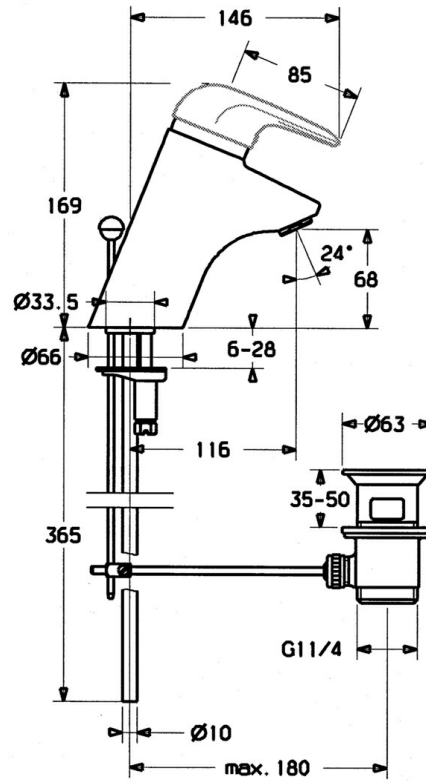

EAN: 4015474656611  
[static.hansa.com/0701210084](http://static.hansa.com/0701210084)

- Umývadlo
- Jednopáková
- Stojanková
- Čierna
- Pevné výtokové rameno
- Bez ovládacej páky

### Technické vlastnosti

Dodávka teplej vody	<b>max. +80°C</b>
Pracovný tlak	<b>0.5-10 bar</b>
Materiál	<b>Mosadz</b>

### SP07012100

Název	Kód
2 Krytka	59906563
2.2 Upevňovacia objímka	59906695
3 Očné skrutka, M50x1, SW45	59904775
4 Kartuš, 4.8 Eco-Top	59911431
4 Kartuš, 4.8 eco	59904601
4.1 Hot water limiter	59904759
5.1 Ovládacie tlačidlo	59906423
5.2 Spojovací diel tlačidla	59904624
5.3 O-krúžok, 42x3.5	59904764
5.4 Tesnenie, 48x33.5x2	59902283
5.5	59904765
5.6 Skrutka, M8x1, SW13	59904766
5.7 Upevňovací set	59910749
6 Aerátor, M24x1 A Biela Ukončené	59905419
6 Aerátor, M24x1 STD HC A	59902366
6.1 Aerátor, M22/24 A	59902081
7 Vypúšťací ventil umývadla	59904620
7.1 Kartuš, 4.8 Eco-Top	59911431
9 Potrubie Ukončené	59911064