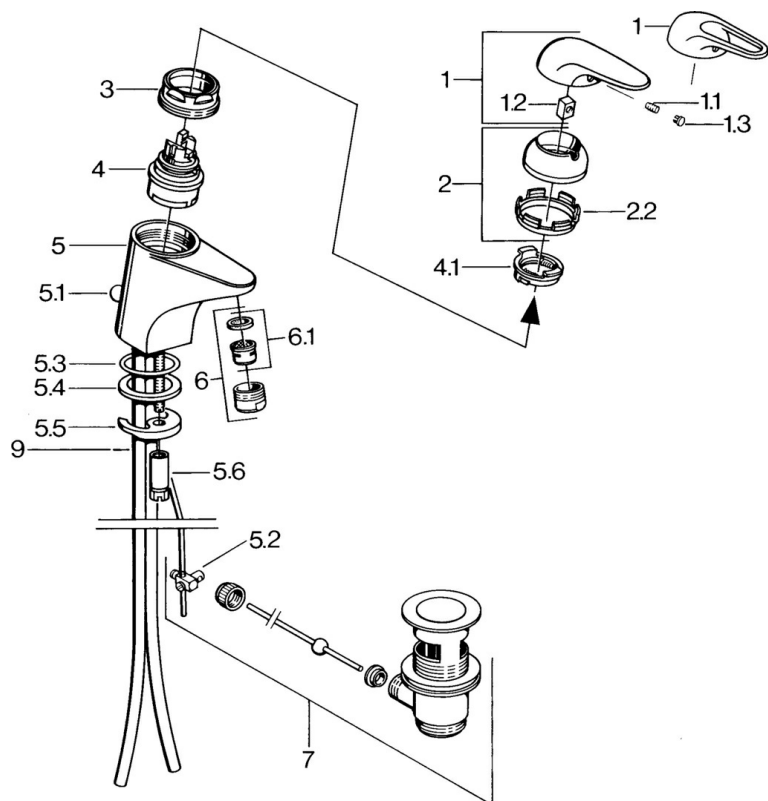

EAN: 4015474656611  
[static.hansa.com/0701210084](http://static.hansa.com/0701210084)

- Umývadlo
- Jednopáková
- Stojanková
- Čierna
- Pevné výtokové rameno
- Bez ovládacej páky

### Technické vlastnosti

Dodávka teplej vody	<b>max. +80°C</b>
Pracovný tlak	<b>0.5-10 bar</b>
Materiál	<b>Mosadz</b>

### SP07012100

Název	Kód
2 Krytka	59906563
2.2 Upevňovacia objímka	59906695
3 Očné skrutka, M50x1, SW45	59904775
4 Kartuš, 4.8 Eco-Top	59911431
4 Kartuš, 4.8 eco	59904601
4.1 Hot water limiter	59904759
5.1 Ovládacie tlačidlo	59906423
5.2 Spojovací diel tlačidla	59904624
5.3 O-krúžok, 42x3.5	59904764
5.4 Tesnenie, 48x33.5x2	59902283
5.5	59904765
5.6 Skrutka, M8x1, SW13	59904766
5.7 Upevňovací set	59910749
6 Aerátor, M24x1 A Biela Ukončené	59905419
6 Aerátor, M24x1 STD HC A	59902366
6.1 Aerátor, M22/24 A	59902081
7 Vypúšťací ventil umývadla	59904620
7.1 Kartuš, 4.8 Eco-Top	59911431
9 Potrubie Ukončené	59911064