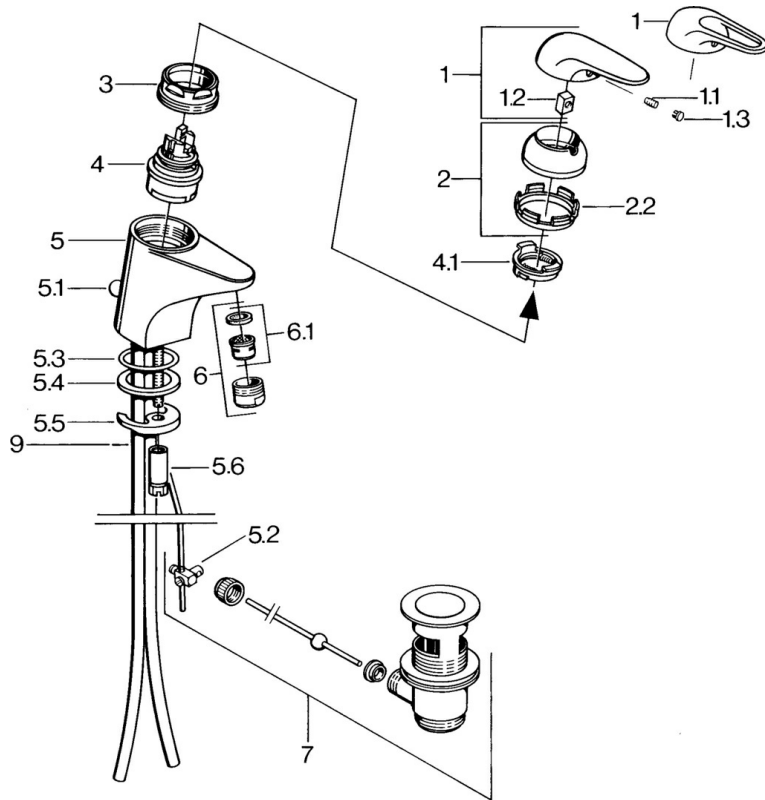

EAN: 4015474656611
static.hansa.com/0701210084

- Wastafel
- Eengreeps
- Wastafelmontage
- Zwart
- Vaste uitloop
- Zonder bediendingshendel

Technische gegevens

Technische eigenschappen

Warmwatertoevoer	max. +80°C
Werkdruk	0.5-10 bar
Materiaal	brass

Reserveonderdelen

SP07012100

Naam	Code
2 Kap Chroom	59906563
2.2 Vaststelling van de mouw	59906695
3 Schroefoog, M50x1, SW45	59904775
4 Binnenwerk, 4,8 Eco-Top	59911431
4 Binnenwerk, 4,8 eco	59904601
4.1 Hot water limiter	59904759
5.1 Trekstang Chroom	59906423
5.2 Gewrichtstuk	59904624
5.3 O-ring, 42x3.5	59904764
5.4 Dichting, 48x33.5x2	59902283
5.5 Fixing plate	59904765
5.6 Schroef, M8x1, SW13	59904766
5.7 Bevestigingsset	59910749
6 Mousseur, M24x1 A Wit Stopgezet	59905419
6 Mousseur, M24x1 STD HC A Chroom	59902366
6.1 Mousseur, M22/24 A	59902081
7 Wastegarnituur Chroom	59904620
7.1 Binnenwerk, 4,8 Eco-Top	59911431
9 Pijp Stopgezet	59911064