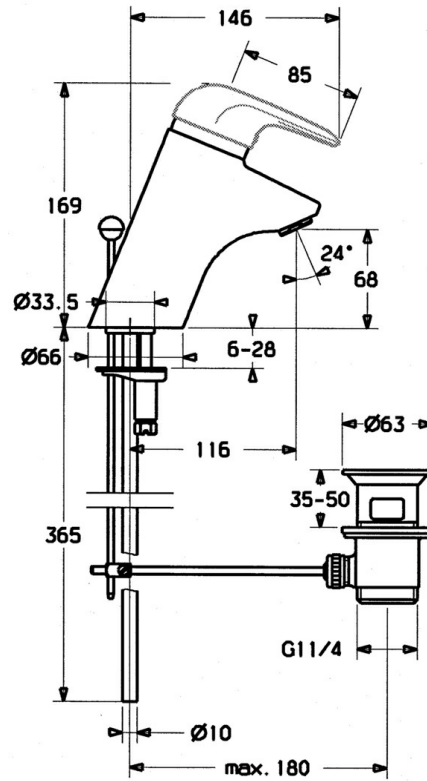

EAN: 4015474656611
static.hansa.com/0701210084

- Wastafel
- Eengreeps
- Wastafelmontage
- Zwart
- Vaste uitloop
- Zonder bediendingshendel

Technische gegevens

Technische eigenschappen

Warmwatertoevoer	max. +80°C
Werkdruk	0.5-10 bar
Materiaal	brass

Reserveonderdelen

SP07012100

Naam	Code
2 Kap Chroom	59906563
2.2 Vaststelling van de mouw	59906695
3 Schroefoog, M50x1, SW45	59904775
4 Binnenwerk, 4,8 Eco-Top	59911431
4 Binnenwerk, 4,8 eco	59904601
4.1 Hot water limiter	59904759
5.1 Trekstang Chroom	59906423
5.2 Gewrichtstuk	59904624
5.3 O-ring, 42x3.5	59904764
5.4 Dichting, 48x33.5x2	59902283
5.5 Fixing plate	59904765
5.6 Schroef, M8x1, SW13	59904766
5.7 Bevestigingsset	59910749
6 Mousseur, M24x1 A Wit Stopgezet	59905419
6 Mousseur, M24x1 STD HC A Chroom	59902366
6.1 Mousseur, M22/24 A	59902081
7 Wastegarnituur Chroom	59904620
7.1 Binnenwerk, 4,8 Eco-Top	59911431
9 Pijp Stopgezet	59911064