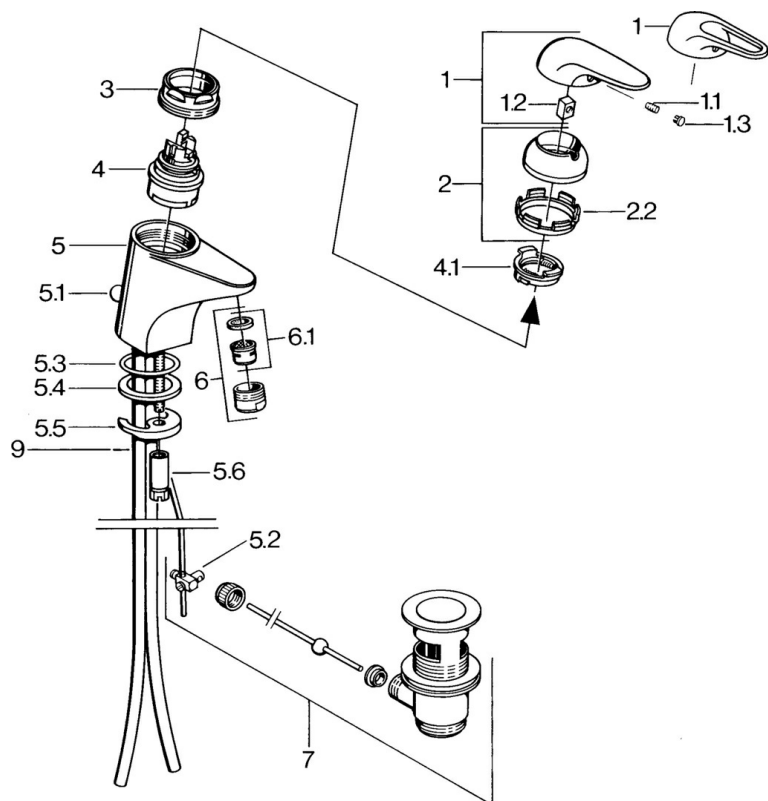

EAN: 4015474656611  
[static.hansa.com/0701210084](http://static.hansa.com/0701210084)

- Lavabo
- Monocommande
- Montage sur plaque
- Noir
- Bec fixe
- Sans levier de réglage

### Caractéristiques techniques

Alimentation en eau chaude	<b>max. +80°C</b>
Pression de service	<b>0.5-10 bar</b>
Matériau	<b>brass</b>

## Pièces de rechange

### SP07012100

Nom	Code	
2	Chape	59906563
2.2	Manchon de fixation	59906695
3	Vis Loop, M50x1, SW45	59904775
4	Cartouche, 4.8 Eco-Top	59911431
4	Cartouche, 4.8 eco	59904601
4.1	Hot water limiter	59904759
5.1	Tirette de vidage	59906423
5.2	Joint	59904624
5.3	Joint, 42x3.5	59904764
5.4	Joint, 48x33.5x2	59902283
5.5	Fixing plate	59904765
5.6	Vis, M8x1, SW13	59904766
5.7	Ensemble de fixation	59910749
6	Aérateur, M24x1 A Blanc Arrêté	59905419
6	Aérateur, M24x1 STD HC A	59902366
6.1	Aérateur, M22/24 A	59902081
7	Vidage	59904620
7.1	Cartouche, 4.8 Eco-Top	59911431
9	Tuyau Arrêté	59911064