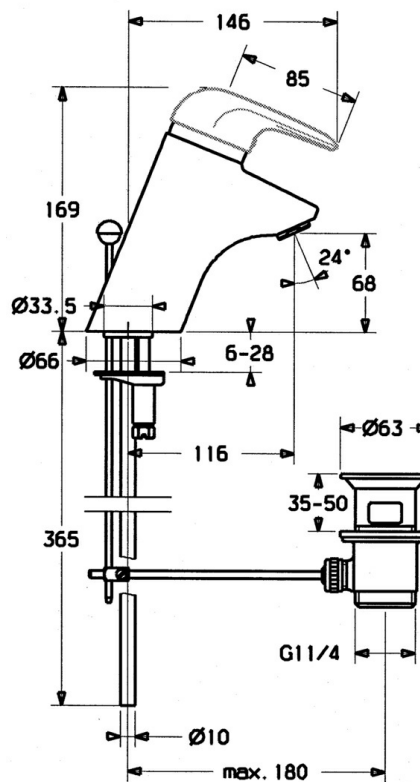

EAN: 4015474656611  
[static.hansa.com/0701210084](http://static.hansa.com/0701210084)

- Lavabo
- Monocommande
- Montage sur plaque
- Noir
- Bec fixe
- Sans levier de réglage

## Caractéristiques techniques

### Caractéristiques techniques

Alimentation en eau chaude	<b>max. +80°C</b>
Pression de service	<b>0.5-10 bar</b>
Matériau	<b>brass</b>

### SP07012100

Nom	Code	
2	Chape	59906563
2.2	Manchon de fixation	59906695
3	Vis Loop, M50x1, SW45	59904775
4	Cartouche, 4.8 Eco-Top	59911431
4	Cartouche, 4.8 eco	59904601
4.1	Hot water limiter	59904759
5.1	Tirette de vidage	59906423
5.2	Joint	59904624
5.3	Joint, 42x3.5	59904764
5.4	Joint, 48x33.5x2	59902283
5.5	Fixing plate	59904765
5.6	Vis, M8x1, SW13	59904766
5.7	Ensemble de fixation	59910749
6	Aérateur, M24x1 A Blanc Arrêté	59905419
6	Aérateur, M24x1 STD HC A	59902366
6.1	Aérateur, M22/24 A	59902081
7	Vidage	59904620
7.1	Cartouche, 4.8 Eco-Top	59911431
9	Tuyau Arrêté	59911064