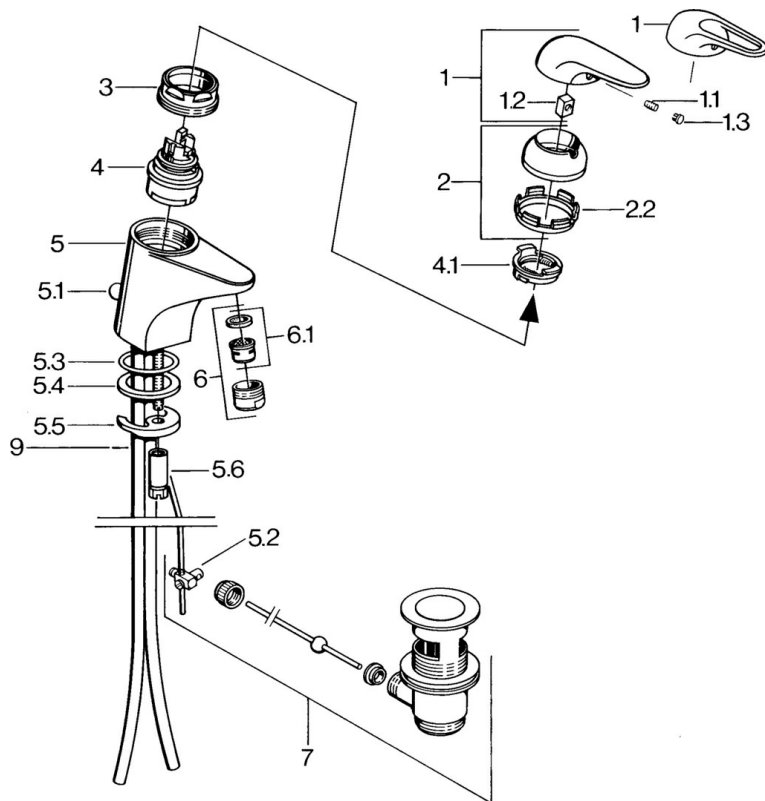

EAN: 4015474656611
static.hansa.com/0701210084

- Waschtisch
- Einhebelmischer
- Standmontage
- Schwarz
- Feststehender Auslauf
- Ohne Bedienhebel

Technische Daten

Technische Eigenschaften

Warmwasserversorgung	max. +80°C
Arbeitsdruck	0.5-10 bar
Werkstoff	Messing

Ersatzteile

SP07012100

Name	Art.-Nr.	
2	Abdeckkappe	59906563
2.2	Befestigungshülse	59906695
3	Ringschraube, M50x1, SW45	59904775
4	Kartusche, 4,8 Eco-Top	59911431
4	Kartusche, 4,8 eco	59904601
4.1	Warmwasser Begrenzer	59904759
5.1	Zugstange mit Knopf	59906423
5.2	Gelenkstück	59904624
5.3	O-Ring, 42x3.5	59904764
5.4	Dichtung, 48x33.5x2	59902283
5.5	Befestigungsplatte	59904765
5.6	Schraube, M8x1, SW13	59904766
5.7	Befestigungssatz	59910749
6	Luftsprudler, M24x1 A Weiss Ausgelaufen	59905419
6	Luftsprudler, M24x1 STD HC A	59902366
6.1	Luftsprudler, M22/24 A	59902081
7	Ablaufgarnitur	59904620
7.1	Kartusche, 4,8 Eco-Top	59911431
9	Rohr Ausgelaufen	59911064