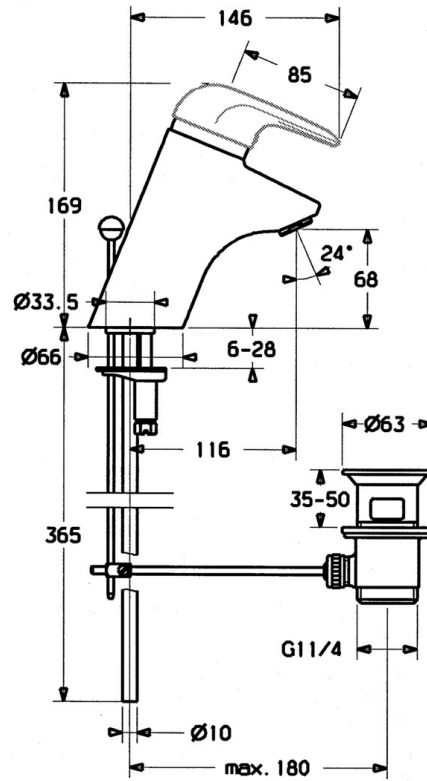

EAN: 4015474656611
static.hansa.com/0701210084

- Waschtisch
- Einhebelmischer
- Standmontage
- Schwarz
- Feststehender Auslauf
- Ohne Bedienhebel

Technische Daten

Technische Eigenschaften

Warmwasserversorgung	max. +80°C
Arbeitsdruck	0.5-10 bar
Werkstoff	Messing

Ersatzteile

SP07012100

Name	Art.-Nr.	
2	Abdeckkappe	59906563
2.2	Befestigungshülse	59906695
3	Ringschraube, M50x1, SW45	59904775
4	Kartusche, 4,8 Eco-Top	59911431
4	Kartusche, 4,8 eco	59904601
4.1	Warmwasser Begrenzer	59904759
5.1	Zugstange mit Knopf	59906423
5.2	Gelenkstück	59904624
5.3	O-Ring, 42x3.5	59904764
5.4	Dichtung, 48x33.5x2	59902283
5.5	Befestigungsplatte	59904765
5.6	Schraube, M8x1, SW13	59904766
5.7	Befestigungssatz	59910749
6	Luftsprudler, M24x1 A Weiss Ausgelaufen	59905419
6	Luftsprudler, M24x1 STD HC A	59902366
6.1	Luftsprudler, M22/24 A	59902081
7	Ablaufgarnitur	59904620
7.1	Kartusche, 4,8 Eco-Top	59911431
9	Rohr Ausgelaufen	59911064