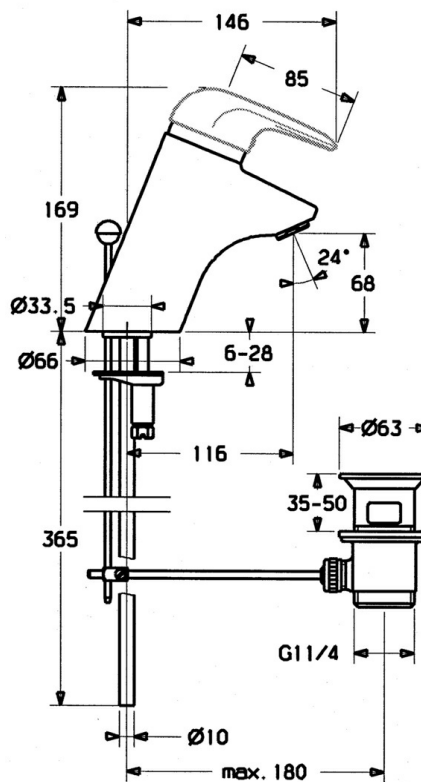

EAN: 4015474656611
static.hansa.com/0701210084

- Umyvadlo
- Jednopáková
- Stojánková
- Černá
- Pevné výtokové rameno
- Bez ovládací páky

Technické údaje

Technické vlastnosti

Zdroj teplé vody	max. +80°C
Pracovní tlak	0.5-10 bar
Materiál	Mosaz

Náhradní díly

SP07012100

Název	Kód
2 Krytka	59906563
2.2 Upevňovací objímka	59906695
3 Oční šroub, M50x1, SW45	59904775
4 Kartuše, 4.8 Eco-Top	59911431
4 Kartuše, 4.8 eco	59904601
4.1 Hot water limiter	59904759
5.1 Ovládací táhlo vypouštěcího ventilu	59906423
5.2 Spojovací díl táhel	59904624
5.3 O-kroužek, 42x3.5	59904764
5.4 Těsnění, 48x33.5x2	59902283
5.5 Upevňovací deska	59904765
5.6 Šroub, M8x1, SW13	59904766
5.7 Upevňovací set	59910749
6 Aerátor, M24x1 A Bílá Ukončeno	59905419
6 Aerátor, M24x1 STD HC A	59902366
6.1 Aerátor, M22/24 A	59902081
7 Vypouštěcí ventil	59904620
7.1 Kartuše, 4.8 Eco-Top	59911431
9 Roura Ukončeno	59911064