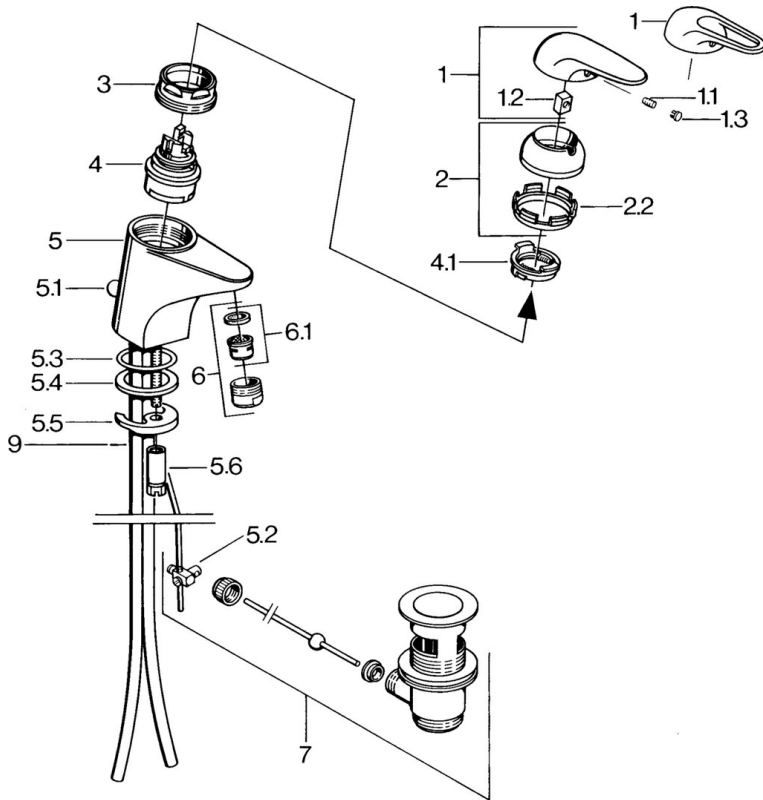

EAN: 4015474656611
static.hansa.com/0701210084

- Umyvadlo
- Jednopáková
- Stojánková
- Černá
- Pevné výtokové rameno
- Bez ovládací páky

Technické údaje

Technické vlastnosti

Zdroj teplé vody	max. +80°C
Pracovní tlak	0.5-10 bar
Materiál	Mosaz

Náhradní díly

SP07012100

Název	Kód
2 Krytka	59906563
2.2 Upevňovací objímka	59906695
3 Oční šroub, M50x1, SW45	59904775
4 Kartuše, 4.8 Eco-Top	59911431
4 Kartuše, 4.8 eco	59904601
4.1 Hot water limiter	59904759
5.1 Ovládací táhlo vypouštěcího ventilu	59906423
5.2 Spojovací díl táhel	59904624
5.3 O-kroužek, 42x3.5	59904764
5.4 Těsnění, 48x33.5x2	59902283
5.5 Upevňovací deska	59904765
5.6 Šroub, M8x1, SW13	59904766
5.7 Upevňovací set	59910749
6 Aerátor, M24x1 A Bílá Ukončeno	59905419
6 Aerátor, M24x1 STD HC A	59902366
6.1 Aerátor, M22/24 A	59902081
7 Vypouštěcí ventil	59904620
7.1 Kartuše, 4.8 Eco-Top	59911431
9 Roura Ukončeno	59911064