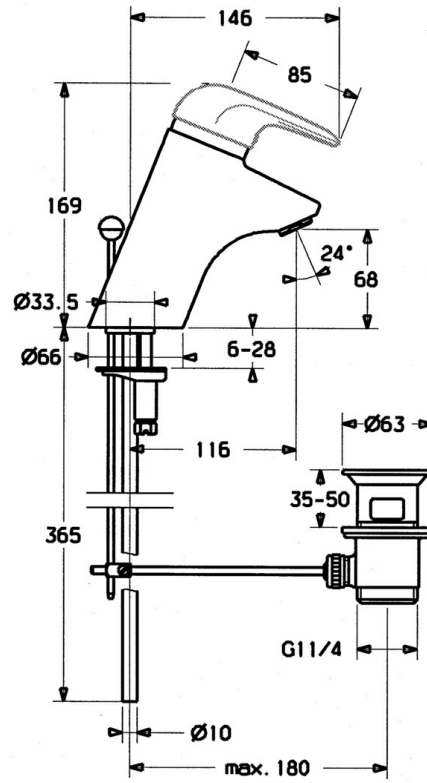

EAN: 4015474656598
static.hansa.com/0701210083

- Umývadlo
- Jednopáková
- Stojanková
- Červená
- Pevné výtokové rameno
- Bez ovládačej páky

Technické údaje

Technické vlastnosti

Dodávka teplej vody	max. +80°C
Pracovný tlak	0.5-10 bar
Materiál	Mosadz