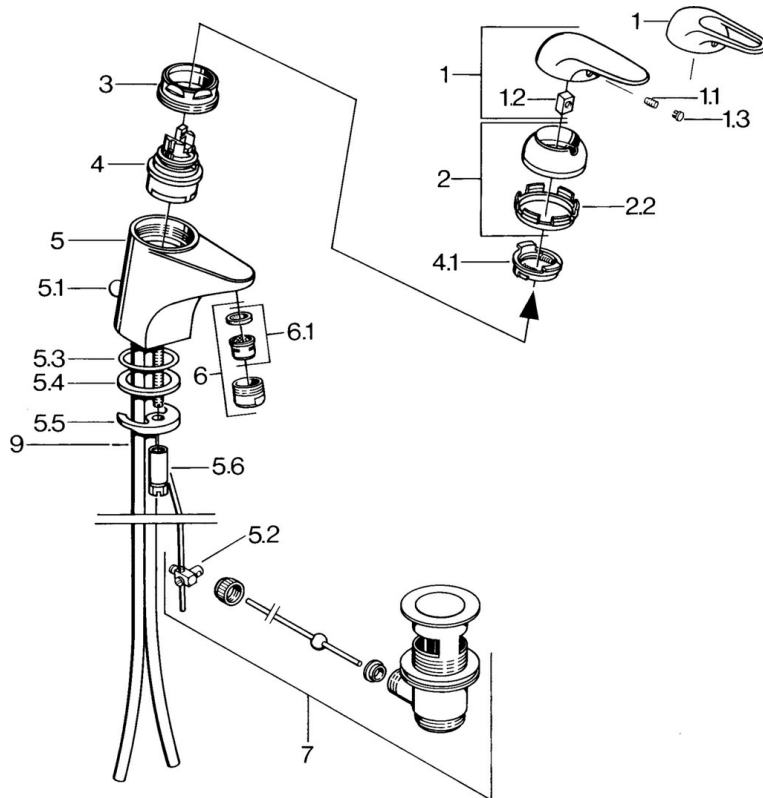

EAN: 4015474656598
static.hansa.com/0701210083

- Wastafel
- Eengreeps
- Wastafelmontage
- Rood
- Vaste uitloop
- Zonder bediendingshendel

Technische gegevens

Technische eigenschappen

Warmwatertoevoer	max. +80°C
Werkdruk	0.5-10 bar
Materiaal	brass

Reserveonderdelen

SP07012100

Naam	Code
2 Kap Chroom	59906563
2.2 Vaststelling van de mouw	59906695
3 Schroef, M50x1, SW45	59904775
4 Binnenwerk, 4.8 Eco-Top	59911431
4 Binnenwerk, 4.8 eco	59904601
4.1 Hot water limiter	59904759
5.1 Trekstang Chroom	59906423
5.2 Gewichtstuk	59904624
5.3 O-ring, 42x3.5	59904764
5.4 Dichting, 48x33.5x2	59902283
5.5 Fixing plate	59904765
5.6 Schroef, M8x1, SW13	59904766
5.7 Bevestigingsset	59910749
6 Mousseur, M24x1 A Wit Stopgezet	59905419
6 Mousseur, M24x1 STD HC A Chroom	59902366
6.1 Mousseur, M22/24 A	59902081
7 Wastegarnituur Chroom	59904620
7.1 Binnenwerk, 4.8 Eco-Top	59911431
9 Pijp Stopgezet	59911064