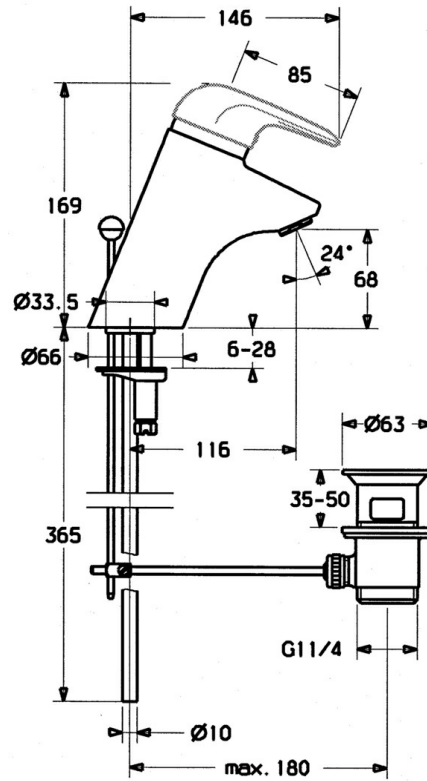

EAN: 4015474656598
static.hansa.com/0701210083

- Wastafel
- Eengreeps
- Wastafelmontage
- Rood
- Vaste uitloop
- Zonder bediendingshendel

Technische gegevens

Technische eigenschappen

Warmwatertoevoer	max. +80°C
Werkdruk	0.5-10 bar
Materiaal	brass

Reserveonderdelen

SP07012100

Naam	Code
2 Kap Chroom	59906563
2.2 Vaststelling van de mouw	59906695
3 Schroef, M50x1, SW45	59904775
4 Binnenwerk, 4.8 Eco-Top	59911431
4 Binnenwerk, 4.8 eco	59904601
4.1 Hot water limiter	59904759
5.1 Trekstang Chroom	59906423
5.2 Gewichtstuk	59904624
5.3 O-ring, 42x3.5	59904764
5.4 Dichting, 48x33.5x2	59902283
5.5 Fixing plate	59904765
5.6 Schroef, M8x1, SW13	59904766
5.7 Bevestigingsset	59910749
6 Mousseur, M24x1 A Wit Stopgezet	59905419
6 Mousseur, M24x1 STD HC A Chroom	59902366
6.1 Mousseur, M22/24 A	59902081
7 Wastegarnituur Chroom	59904620
7.1 Binnenwerk, 4.8 Eco-Top	59911431
9 Pijp Stopgezet	59911064