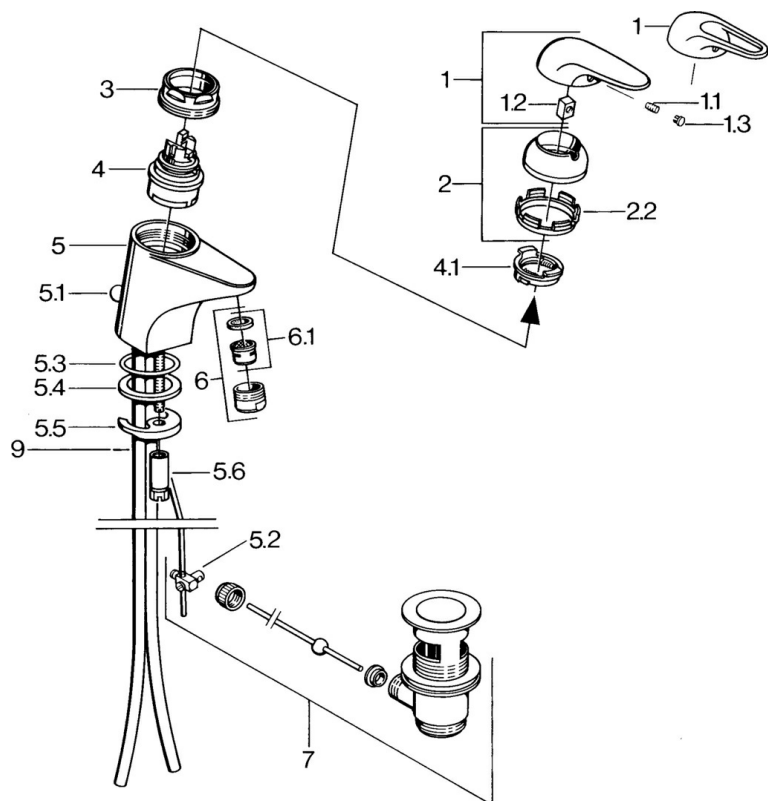

EAN: 4015474656598  
[static.hansa.com/0701210083](http://static.hansa.com/0701210083)

- Lavabo
- Monocomando
- Montaggio d'appoggio
- Rosso
- Bocca fissa
- Senza leva di comando

### Caratteristiche tecniche

Fornitura di acqua calda	max. +80°C
Pressione di esercizio	0.5-10 bar
Materiale	Ottone

## Parti di ricambio

### SP07012100

	Nome	Codice
2	Cappuccio Cromo	59906563
2.2	Manicotto di fissaggio	59906695
3	Vite eye, M50x1, SW45	59904775
4	Cartuccia, 4.8 Eco-Top	59911431
4	Cartuccia, 4.8 eco	59904601
4.1	Hot water limiter	59904759
5.1	Asta saltarello Cromo	59906423
5.2	Snodo	59904624
5.3	O-ring, 42x3.5	59904764
5.4	Giunto, 48x33.5x2	59902283
5.5	Fixing plate	59904765
5.6	Screw, M8x1, SW13	59904766
5.7	Set di fissaggio	59910749
6	Aeratore, M24x1 A Bianco Fuori produzione	59905419
6	Aeratore, M24x1 STD HC A Cromo	59902366
6.1	Aeratore, M22/24 A	59902081
7	Scarico a saltarello Cromo	59904620
7.1	Cartuccia, 4.8 Eco-Top	59911431
9	Fuori produzione	59911064