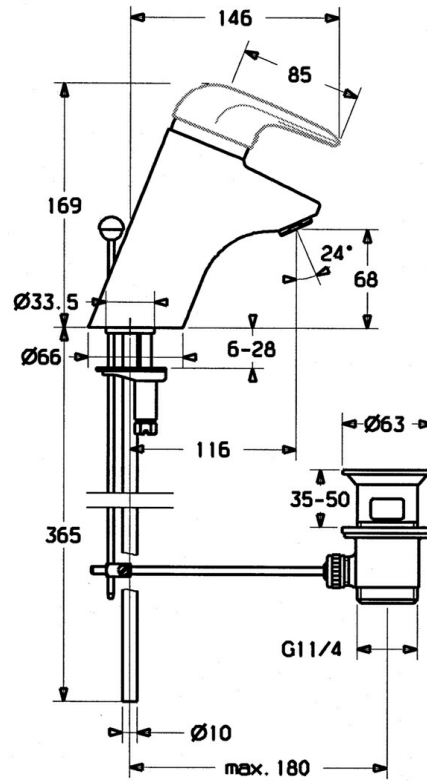

EAN: 4015474656598  
[static.hansa.com/0701210083](http://static.hansa.com/0701210083)

- Lavabo
- Monocomando
- Montaggio d'appoggio
- Rosso
- Bocca fissa
- Senza leva di comando

### Caratteristiche tecniche

Fornitura di acqua calda	max. +80°C
Pressione di esercizio	0.5-10 bar
Materiale	Ottone

## Parti di ricambio

### SP07012100

	Nome	Codice
2	Cappuccio Cromo	59906563
2.2	Manicotto di fissaggio	59906695
3	Vite eye, M50x1, SW45	59904775
4	Cartuccia, 4.8 Eco-Top	59911431
4	Cartuccia, 4.8 eco	59904601
4.1	Hot water limiter	59904759
5.1	Asta saltarello Cromo	59906423
5.2	Snodo	59904624
5.3	O-ring, 42x3.5	59904764
5.4	Giunto, 48x33.5x2	59902283
5.5	Fixing plate	59904765
5.6	Screw, M8x1, SW13	59904766
5.7	Set di fissaggio	59910749
6	Aeratore, M24x1 A Bianco Fuori produzione	59905419
6	Aeratore, M24x1 STD HC A Cromo	59902366
6.1	Aeratore, M22/24 A	59902081
7	Scarico a saltarello Cromo	59904620
7.1	Cartuccia, 4.8 Eco-Top	59911431
9	Fuori produzione	59911064