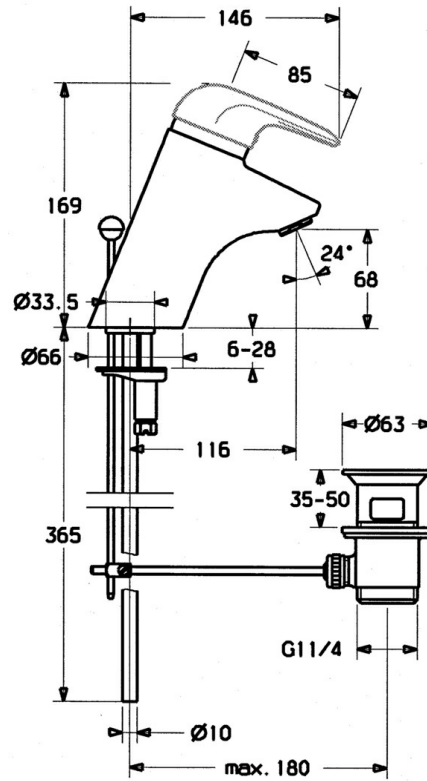

EAN: 4015474656598
static.hansa.com/0701210083

- Lavabo
- Monocommande
- Montage sur plaque
- Rouge
- Bec fixe
- Sans levier de réglage

Caractéristiques techniques

Caractéristiques techniques

Alimentation en eau chaude	max. +80°C
Pression de service	0.5-10 bar
Matériau	brass

Pièces de rechange

SP07012100

Nom	Code	
2	Chape	59906563
2.2	Manchon de fixation	59906695
3	Vis Loop, M50x1, SW45	59904775
4	Cartouche, 4.8 Eco-Top	59911431
4	Cartouche, 4.8 eco	59904601
4.1	Hot water limiter	59904759
5.1	Tirette de vidage	59906423
5.2	Joint	59904624
5.3	Joint, 42x3.5	59904764
5.4	Joint, 48x33.5x2	59902283
5.5	Fixing plate	59904765
5.6	Vis, M8x1, SW13	59904766
5.7	Ensemble de fixation	59910749
6	Aérateur, M24x1 A Blanc Arrêté	59905419
6	Aérateur, M24x1 STD HC A	59902366
6.1	Aérateur, M22/24 A	59902081
7	Vidage	59904620
7.1	Cartouche, 4.8 Eco-Top	59911431
9	Tuyau Arrêté	59911064