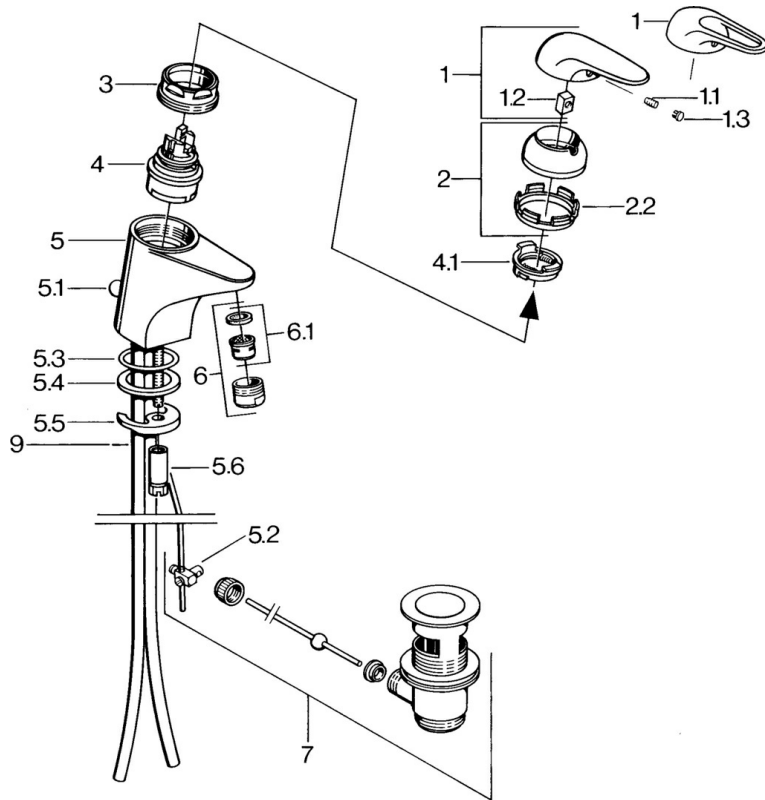

EAN: 4015474656598
static.hansa.com/0701210083

- Lavabo
- Monocommande
- Montage sur plaque
- Rouge
- Bec fixe
- Sans levier de réglage

Caractéristiques techniques

Caractéristiques techniques

Alimentation en eau chaude	max. +80°C
Pression de service	0.5-10 bar
Matériau	brass

Pièces de rechange

SP07012100

Nom	Code	
2	Chape	59906563
2.2	Manchon de fixation	59906695
3	Vis Loop, M50x1, SW45	59904775
4	Cartouche, 4.8 Eco-Top	59911431
4	Cartouche, 4.8 eco	59904601
4.1	Hot water limiter	59904759
5.1	Tirette de vidage	59906423
5.2	Joint	59904624
5.3	Joint, 42x3.5	59904764
5.4	Joint, 48x33.5x2	59902283
5.5	Fixing plate	59904765
5.6	Vis, M8x1, SW13	59904766
5.7	Ensemble de fixation	59910749
6	Aérateur, M24x1 A Blanc Arrêté	59905419
6	Aérateur, M24x1 STD HC A	59902366
6.1	Aérateur, M22/24 A	59902081
7	Vidage	59904620
7.1	Cartouche, 4.8 Eco-Top	59911431
9	Tuyau Arrêté	59911064