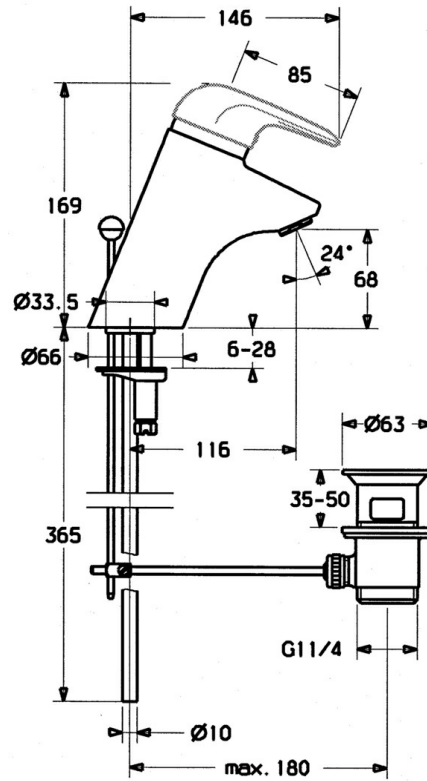

EAN: 4015474656598  
[static.hansa.com/0701210083](https://static.hansa.com/0701210083)

- Waschtisch
- Einhebelmischer
- Standmontage
- Rot
- Feststehender Auslauf
- Ohne Bedienhebel

### Technische Eigenschaften

Warmwasserversorgung	<b>max. +80°C</b>
Arbeitsdruck	<b>0.5-10 bar</b>
Werkstoff	<b>Messing</b>

### SP07012100

Name	Art.-Nr.	
2	Abdeckkappe	59906563
2.2	Befestigungshülse	59906695
3	Ringschraube, M50x1, SW45	59904775
4	Kartusche, 4.8 Eco-Top	59911431
4	Kartusche, 4.8 eco	59904601
4.1	Warmwasser Begrenzer	59904759
5.1	Zugstange mit Knopf	59906423
5.2	Gelenkstück	59904624
5.3	O-Ring, 42x3.5	59904764
5.4	Dichtung, 48x33.5x2	59902283
5.5	Befestigungsplatte	59904765
5.6	Schraube, M8x1, SW13	59904766
5.7	Befestigungssatz	59910749
6	Luftsprudler, M24x1 A Weiss Ausgelaufen	59905419
6	Luftsprudler, M24x1 STD HC A	59902366
6.1	Luftsprudler, M22/24 A	59902081
7	Ablaufgarnitur	59904620
7.1	Kartusche, 4.8 Eco-Top	59911431
9	Rohr Ausgelaufen	59911064