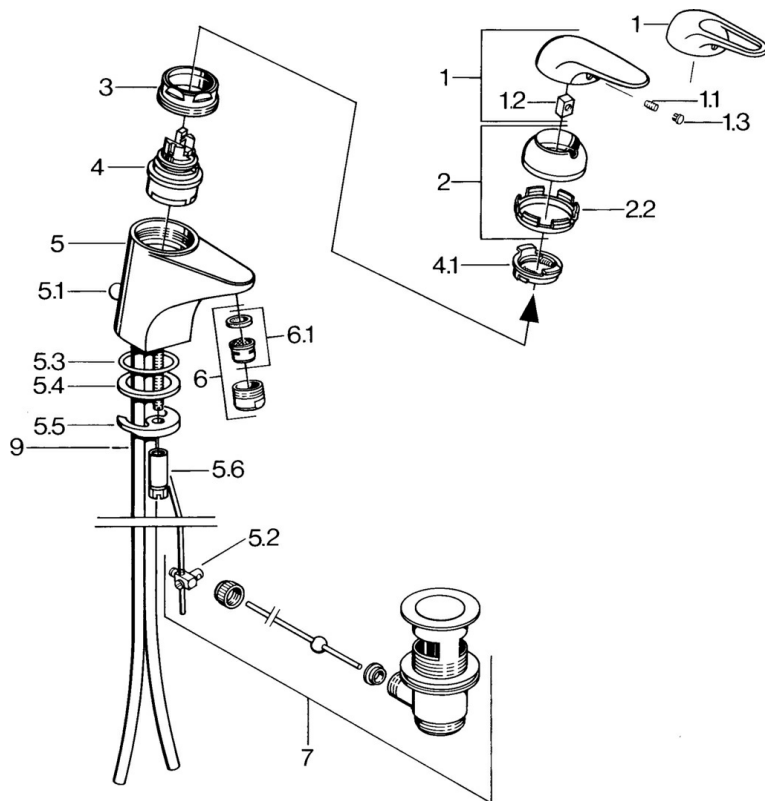

EAN: 4015474656598  
[static.hansa.com/0701210083](https://static.hansa.com/0701210083)

- Waschtisch
- Einhebelmischer
- Standmontage
- Rot
- Feststehender Auslauf
- Ohne Bedienhebel

### Technische Eigenschaften

Warmwasserversorgung	<b>max. +80°C</b>
Arbeitsdruck	<b>0.5-10 bar</b>
Werkstoff	<b>Messing</b>

### SP07012100

Name	Art.-Nr.	
2	Abdeckkappe	59906563
2.2	Befestigungshülse	59906695
3	Ringschraube, M50x1, SW45	59904775
4	Kartusche, 4.8 Eco-Top	59911431
4	Kartusche, 4.8 eco	59904601
4.1	Warmwasser Begrenzer	59904759
5.1	Zugstange mit Knopf	59906423
5.2	Gelenkstück	59904624
5.3	O-Ring, 42x3.5	59904764
5.4	Dichtung, 48x33.5x2	59902283
5.5	Befestigungsplatte	59904765
5.6	Schraube, M8x1, SW13	59904766
5.7	Befestigungssatz	59910749
6	Luftsprudler, M24x1 A Weiss Ausgelaufen	59905419
6	Luftsprudler, M24x1 STD HC A	59902366
6.1	Luftsprudler, M22/24 A	59902081
7	Ablaufgarnitur	59904620
7.1	Kartusche, 4.8 Eco-Top	59911431
9	Rohr Ausgelaufen	59911064