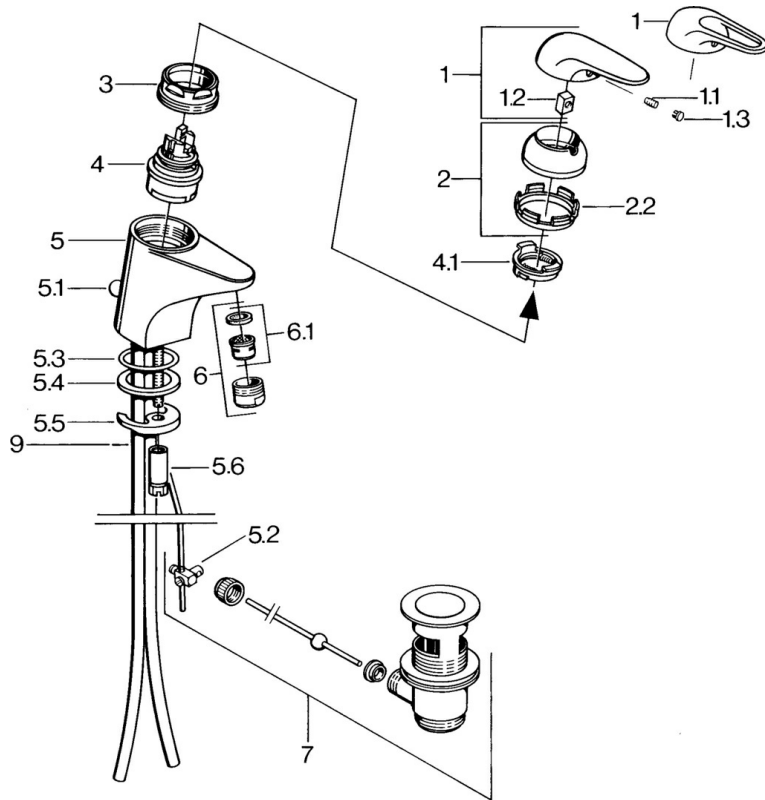

EAN: 4015474656598  
[static.hansa.com/0701210083](http://static.hansa.com/0701210083)

- Umyvadlo
- Jednopáková
- Stojánková
- Červená
- Pevné výtokové rameno
- Bez ovládací páky

### Technické vlastnosti

Zdroj teplé vody	max. +80°C
Pracovní tlak	0.5-10 bar
Materiál	Mosaz

## Náhradní díly

### SP07012100

Název	Kód
2 Krytka	59906563
2.2 Upevňovací objímka	59906695
3 Oční šroub, M50x1, SW45	59904775
4 Kartuše, 4.8 Eco-Top	59911431
4 Kartuše, 4.8 eco	59904601
4.1 Hot water limiter	59904759
5.1 Ovládací táhlo vypouštěcího ventilu	59906423
5.2 Spojovací díl táhel	59904624
5.3 O-kroužek, 42x3.5	59904764
5.4 Těsnění, 48x33.5x2	59902283
5.5 Upevňovací deska	59904765
5.6 Šroub, M8x1, SW13	59904766
5.7 Upevňovací set	59910749
6 Aerátor, M24x1 A Bílá Ukončeno	59905419
6 Aerátor, M24x1 STD HC A	59902366
6.1 Aerátor, M22/24 A	59902081
7 Vypouštěcí ventil	59904620
7.1 Kartuše, 4.8 Eco-Top	59911431
9 Roura Ukončeno	59911064