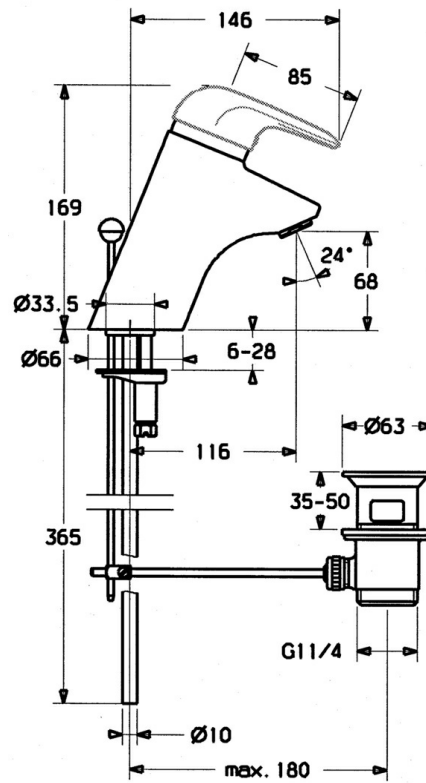

EAN: 4015474656598  
[static.hansa.com/0701210083](http://static.hansa.com/0701210083)

- Umyvadlo
- Jednopáková
- Stojánková
- Červená
- Pevné výtokové rameno
- Bez ovládací páky

### Technické vlastnosti

Zdroj teplé vody	max. +80°C
Pracovní tlak	0.5-10 bar
Materiál	Mosaz

### SP07012100

Název	Kód
2 Krytka	59906563
2.2 Upevňovací objímka	59906695
3 Oční šroub, M50x1, SW45	59904775
4 Kartuše, 4.8 Eco-Top	59911431
4 Kartuše, 4.8 eco	59904601
4.1 Hot water limiter	59904759
5.1 Ovládací táhlo vypouštěcího ventilu	59906423
5.2 Spojovací díl táhel	59904624
5.3 O-kroužek, 42x3.5	59904764
5.4 Těsnění, 48x33.5x2	59902283
5.5 Upevňovací deska	59904765
5.6 Šroub, M8x1, SW13	59904766
5.7 Upevňovací set	59910749
6 Aerátor, M24x1 A Bílá Ukončeno	59905419
6 Aerátor, M24x1 STD HC A	59902366
6.1 Aerátor, M22/24 A	59902081
7 Vypouštěcí ventil	59904620
7.1 Kartuše, 4.8 Eco-Top	59911431
9 Roura Ukončeno	59911064