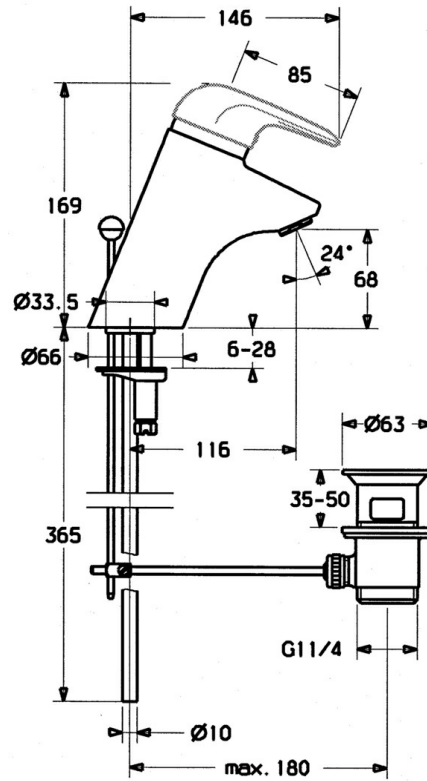

EAN: 4015474656604
static.hansa.com/0701210082

- Wastafel
- Eengreeps
- Wastafelmontage
- Wit
- Vaste uitloop
- Zonder bediendingshendel

Technische gegevens

Technische eigenschappen

Warmwatertoevoer	max. +80°C
Werkdruk	0.5-10 bar
Materiaal	brass

Reserveonderdelen

SP07012100

Naam	Code
2 Kap Chroom	59906563
2.2 Vaststelling van de mouw	59906695
3 Schroefoog, M50x1, SW45	59904775
4 Binnenwerk, 4,8 Eco-Top	59911431
4 Binnenwerk, 4,8 eco	59904601
4.1 Hot water limiter	59904759
5.1 Trekstang Chroom	59906423
5.2 Gewrichtstuk	59904624
5.3 O-ring, 42x3.5	59904764
5.4 Dichting, 48x33.5x2	59902283
5.5 Fixing plate	59904765
5.6 Schroef, M8x1, SW13	59904766
5.7 Bevestigingsset	59910749
6 Mousseur, M24x1 A Wit Stopgezet	59905419
6 Mousseur, M24x1 STD HC A Chroom	59902366
6.1 Mousseur, M22/24 A	59902081
7 Wastegarnituur Chroom	59904620
7.1 Binnenwerk, 4,8 Eco-Top	59911431
9 Pijp Stopgezet	59911064