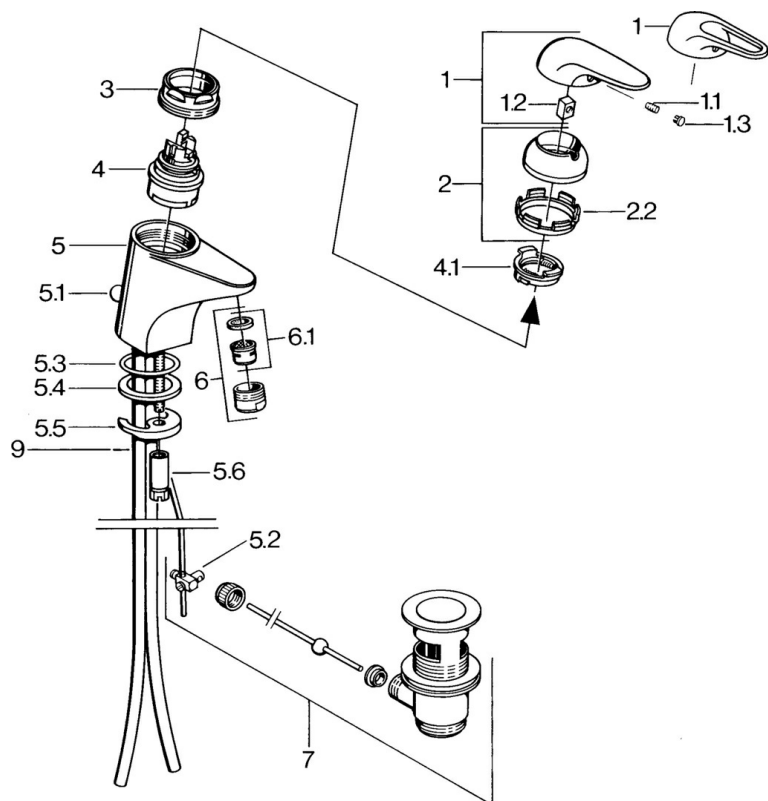

EAN: 4015474656604
static.hansa.com/0701210082

- Wastafel
- Eengreeps
- Wastafelmontage
- Wit
- Vaste uitloop
- Zonder bediendingshendel

Technische gegevens

Technische eigenschappen

Warmwatertoevoer	max. +80°C
Werkdruk	0.5-10 bar
Materiaal	brass

Reserveonderdelen

SP07012100

Naam	Code
2 Kap Chroom	59906563
2.2 Vaststelling van de mouw	59906695
3 Schroefoog, M50x1, SW45	59904775
4 Binnenwerk, 4,8 Eco-Top	59911431
4 Binnenwerk, 4,8 eco	59904601
4.1 Hot water limiter	59904759
5.1 Trekstang Chroom	59906423
5.2 Gewrichtstuk	59904624
5.3 O-ring, 42x3.5	59904764
5.4 Dichting, 48x33.5x2	59902283
5.5 Fixing plate	59904765
5.6 Schroef, M8x1, SW13	59904766
5.7 Bevestigingsset	59910749
6 Mousseur, M24x1 A Wit Stopgezet	59905419
6 Mousseur, M24x1 STD HC A Chroom	59902366
6.1 Mousseur, M22/24 A	59902081
7 Wastegarnituur Chroom	59904620
7.1 Binnenwerk, 4,8 Eco-Top	59911431
9 Pijp Stopgezet	59911064