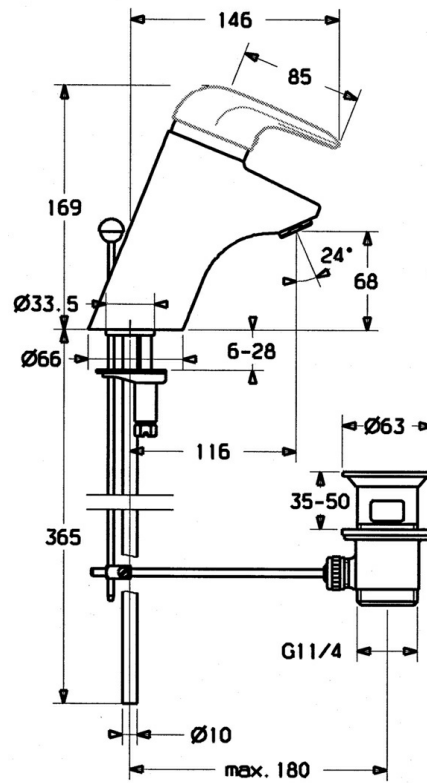

EAN: 4015474656604
static.hansa.com/0701210082

- Lavabo
- Monocomando
- Montaggio d'appoggio
- Bianco
- Bocca fissa
- Senza leva di comando

Dati tecnici

Caratteristiche tecniche

Fornitura di acqua calda	max. +80°C
Pressione di esercizio	0.5-10 bar
Materiale	Ottone

Parti di ricambio

SP07012100

	Nome	Codice
2	Cappuccio Cromo	59906563
2.2	Manicotto di fissaggio	59906695
3	Vite eye, M50x1, SW45	59904775
4	Cartuccia, 4.8 Eco-Top	59911431
4	Cartuccia, 4.8 eco	59904601
4.1	Hot water limiter	59904759
5.1	Asta saltarello Cromo	59906423
5.2	Snodo	59904624
5.3	O-ring, 42x3.5	59904764
5.4	Giunto, 48x33.5x2	59902283
5.5	Fixing plate	59904765
5.6	Screw, M8x1, SW13	59904766
5.7	Set di fissaggio	59910749
6	Aeratore, M24x1 A Bianco Fuori produzione	59905419
6	Aeratore, M24x1 STD HC A Cromo	59902366
6.1	Aeratore, M22/24 A	59902081
7	Scarico a saltarello Cromo	59904620
7.1	Cartuccia, 4.8 Eco-Top	59911431
9	Fuori produzione	59911064