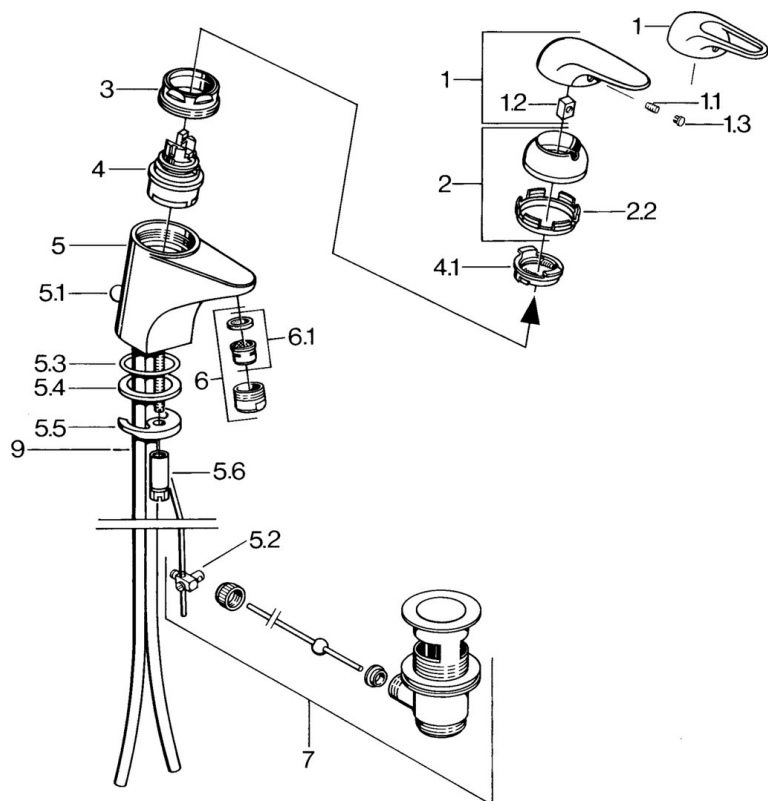

EAN: 4015474656604
static.hansa.com/0701210082

- Lavabo
- Monocomando
- Montaggio d'appoggio
- Bianco
- Bocca fissa
- Senza leva di comando

Dati tecnici

Caratteristiche tecniche

Fornitura di acqua calda	max. +80°C
Pressione di esercizio	0.5-10 bar
Materiale	Ottone

Parti di ricambio

SP07012100

	Nome	Codice
2	Cappuccio Cromo	59906563
2.2	Manicotto di fissaggio	59906695
3	Vite eye, M50x1, SW45	59904775
4	Cartuccia, 4.8 Eco-Top	59911431
4	Cartuccia, 4.8 eco	59904601
4.1	Hot water limiter	59904759
5.1	Asta saltarello Cromo	59906423
5.2	Snodo	59904624
5.3	O-ring, 42x3.5	59904764
5.4	Giunto, 48x33.5x2	59902283
5.5	Fixing plate	59904765
5.6	Screw, M8x1, SW13	59904766
5.7	Set di fissaggio	59910749
6	Aeratore, M24x1 A Bianco Fuori produzione	59905419
6	Aeratore, M24x1 STD HC A Cromo	59902366
6.1	Aeratore, M22/24 A	59902081
7	Scarico a saltarello Cromo	59904620
7.1	Cartuccia, 4.8 Eco-Top	59911431
9	Fuori produzione	59911064