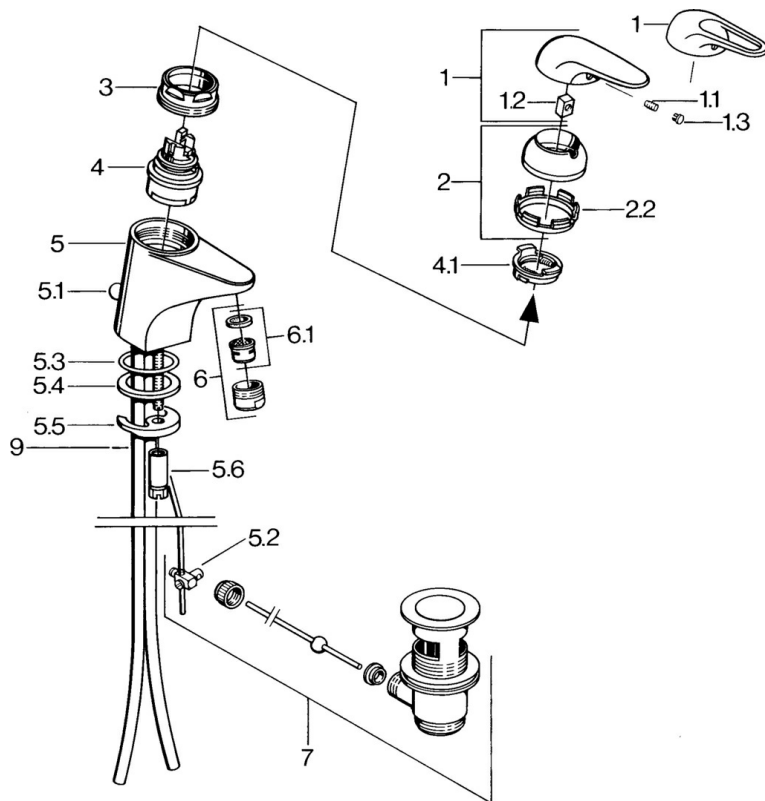

EAN: 4015474656604
static.hansa.com/0701210082

- Waschtisch
- Einhebelmischer
- Standmontage
- Weiss
- Feststehender Auslauf
- Ohne Bedienhebel

Technische Daten

Technische Eigenschaften

Warmwasserversorgung	max. +80°C
Arbeitsdruck	0.5-10 bar
Werkstoff	Messing

Ersatzteile

SP07012100

Name	Art.-Nr.	
2	Abdeckkappe	59906563
2.2	Befestigungshülse	59906695
3	Ringschraube, M50x1, SW45	59904775
4	Kartusche, 4.8 Eco-Top	59911431
4	Kartusche, 4.8 eco	59904601
4.1	Warmwasser Begrenzer	59904759
5.1	Zugstange mit Knopf	59906423
5.2	Gelenkstück	59904624
5.3	O-Ring, 42x3.5	59904764
5.4	Dichtung, 48x33.5x2	59902283
5.5	Befestigungsplatte	59904765
5.6	Schraube, M8x1, SW13	59904766
5.7	Befestigungssatz	59910749
6	Luftsprudler, M24x1 A Weiss Ausgelaufen	59905419
6	Luftsprudler, M24x1 STD HC A	59902366
6.1	Luftsprudler, M22/24 A	59902081
7	Ablaufgarnitur	59904620
7.1	Kartusche, 4.8 Eco-Top	59911431
9	Rohr Ausgelaufen	59911064