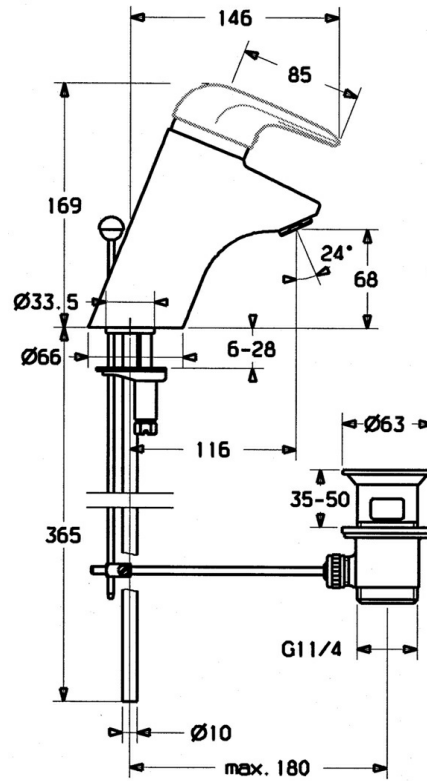

EAN: 4015474656604
static.hansa.com/0701210082

- Waschtisch
- Einhebelmischer
- Standmontage
- Weiss
- Feststehender Auslauf
- Ohne Bedienhebel

Technische Daten

Technische Eigenschaften

Warmwasserversorgung	max. +80°C
Arbeitsdruck	0.5-10 bar
Werkstoff	Messing

Ersatzteile

SP07012100

Name	Art.-Nr.	
2	Abdeckkappe	59906563
2.2	Befestigungshülse	59906695
3	Ringschraube, M50x1, SW45	59904775
4	Kartusche, 4.8 Eco-Top	59911431
4	Kartusche, 4.8 eco	59904601
4.1	Warmwasser Begrenzer	59904759
5.1	Zugstange mit Knopf	59906423
5.2	Gelenkstück	59904624
5.3	O-Ring, 42x3.5	59904764
5.4	Dichtung, 48x33.5x2	59902283
5.5	Befestigungsplatte	59904765
5.6	Schraube, M8x1, SW13	59904766
5.7	Befestigungssatz	59910749
6	Luftsprudler, M24x1 A Weiss Ausgelaufen	59905419
6	Luftsprudler, M24x1 STD HC A	59902366
6.1	Luftsprudler, M22/24 A	59902081
7	Ablaufgarnitur	59904620
7.1	Kartusche, 4.8 Eco-Top	59911431
9	Rohr Ausgelaufen	59911064