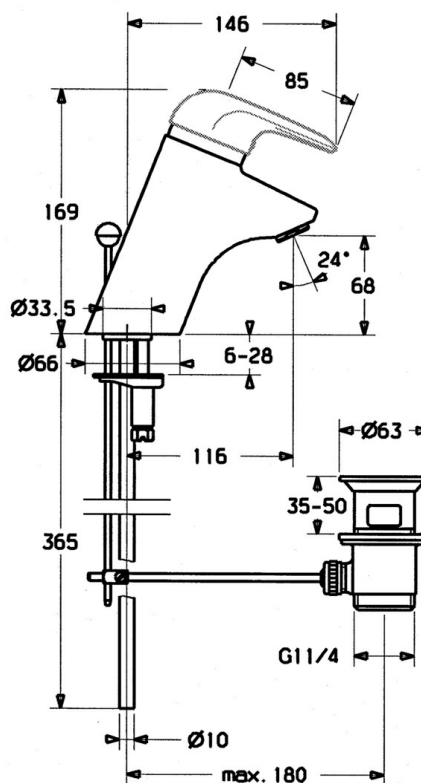

EAN: 4015474656581
static.hansa.com/07012100

- Lavabo
- Monocomando
- Montaggio d'appoggio
- Cromo
- Bocca fissa
- Senza leva di comando

Dati tecnici

Caratteristiche tecniche

Fornitura di acqua calda	max. +80°C
Pressione di esercizio	0.5-10 bar
Materiale	Ottone

Parti di ricambio

SP07012100

	Nome	Codice
2	Cappuccio Cromo	59906563
2.2	Manicotto di fissaggio	59906695
3	Vite eye, M50x1, SW45	59904775
4	Cartuccia, 4.8 Eco-Top	59911431
4	Cartuccia, 4.8 eco	59904601
4.1	Hot water limiter	59904759
5.1	Asta saltarello Cromo	59906423
5.2	Snodo	59904624
5.3	O-ring, 42x3.5	59904764
5.4	Giunto, 48x33.5x2	59902283
5.5	Fixing plate	59904765
5.6	Screw, M8x1, SW13	59904766
5.7	Set di fissaggio	59910749
6	Aeratore, M24x1 A Bianco Fuori produzione	59905419
6	Aeratore, M24x1 STD HC A Cromo	59902366
6.1	Aeratore, M22/24 A	59902081
7	Scarico a saltarello Cromo	59904620
7.1	Cartuccia, 4.8 Eco-Top	59911431
9	Fuori produzione	59911064