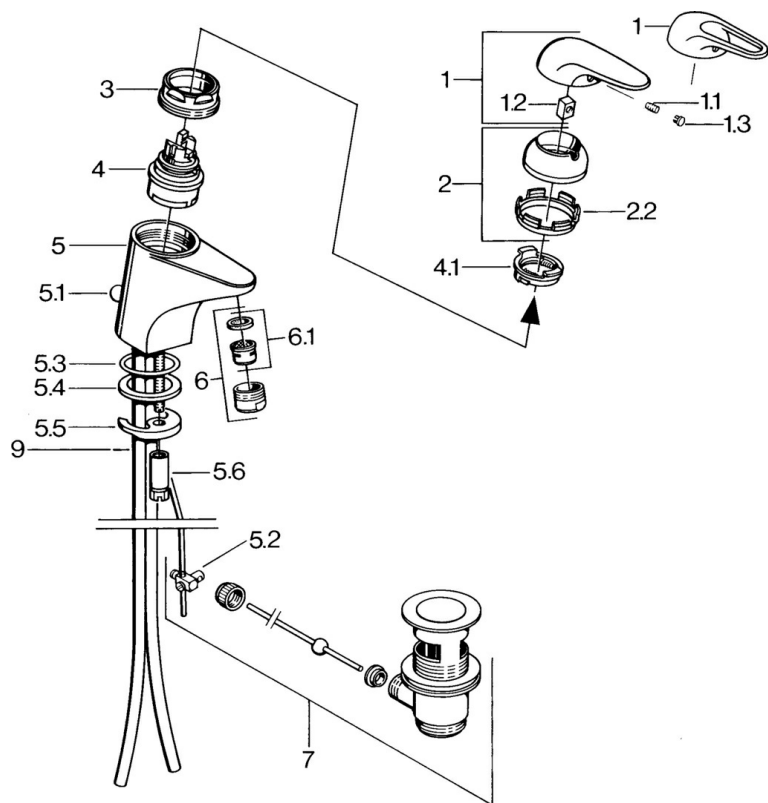

EAN: 4015474656581
static.hansa.com/07012100

- Lavabo
- Monocomando
- Montaggio d'appoggio
- Cromo
- Bocca fissa
- Senza leva di comando

Dati tecnici

Caratteristiche tecniche

Fornitura di acqua calda	max. +80°C
Pressione di esercizio	0.5-10 bar
Materiale	Ottone

Parti di ricambio

SP07012100

	Nome	Codice
2	Cappuccio Cromo	59906563
2.2	Manicotto di fissaggio	59906695
3	Vite eye, M50x1, SW45	59904775
4	Cartuccia, 4.8 Eco-Top	59911431
4	Cartuccia, 4.8 eco	59904601
4.1	Hot water limiter	59904759
5.1	Asta saltarello Cromo	59906423
5.2	Snodo	59904624
5.3	O-ring, 42x3.5	59904764
5.4	Giunto, 48x33.5x2	59902283
5.5	Fixing plate	59904765
5.6	Screw, M8x1, SW13	59904766
5.7	Set di fissaggio	59910749
6	Aeratore, M24x1 A Bianco Fuori produzione	59905419
6	Aeratore, M24x1 STD HC A Cromo	59902366
6.1	Aeratore, M22/24 A	59902081
7	Scarico a saltarello Cromo	59904620
7.1	Cartuccia, 4.8 Eco-Top	59911431
9	Fuori produzione	59911064