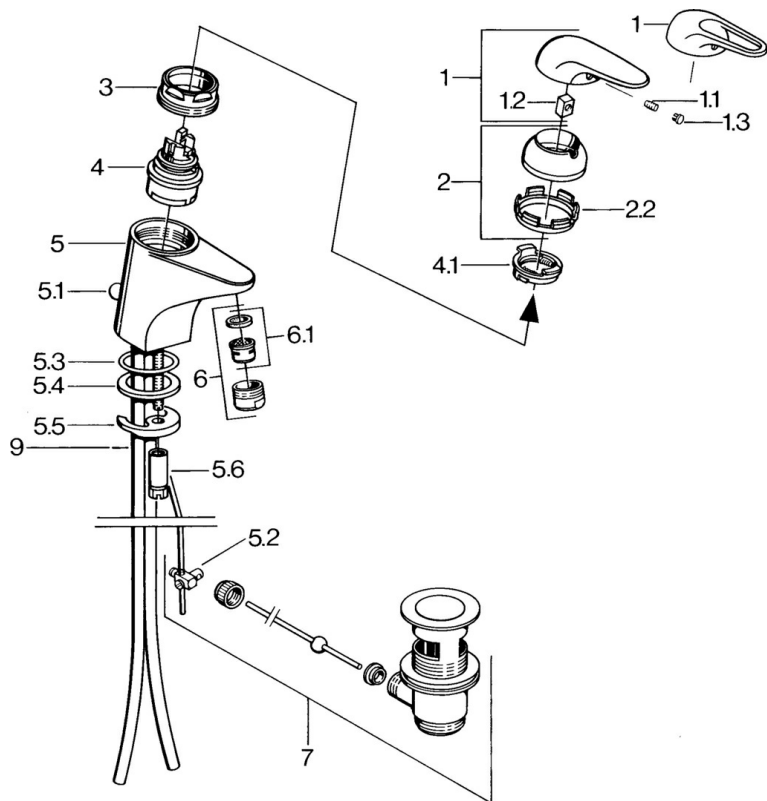

EAN: 4015474656581  
[static.hansa.com/07012100](http://static.hansa.com/07012100)

- Umyvadlo
- Jednopáková
- Stojánková
- Chrom
- Pevné výtokové rameno
- Bez ovládací páky

### Technické vlastnosti

Zdroj teplé vody	max. +80°C
Pracovní tlak	0.5-10 bar
Materiál	Mosaz

## Náhradní díly

### SP07012100

Název	Kód
2 Krytka	59906563
2.2 Upevňovací objímka	59906695
3 Oční šroub, M50x1, SW45	59904775
4 Kartuše, 4.8 Eco-Top	59911431
4 Kartuše, 4.8 eco	59904601
4.1 Hot water limiter	59904759
5.1 Ovládací táhlo vypouštěcího ventilu	59906423
5.2 Spojovací díl táhel	59904624
5.3 O-kroužek, 42x3.5	59904764
5.4 Těsnění, 48x33.5x2	59902283
5.5 Upevňovací deska	59904765
5.6 Šroub, M8x1, SW13	59904766
5.7 Upevňovací set	59910749
6 Aerátor, M24x1 A Bílá Ukončeno	59905419
6 Aerátor, M24x1 STD HC A	59902366
6.1 Aerátor, M22/24 A	59902081
7 Vypouštěcí ventil	59904620
7.1 Kartuše, 4.8 Eco-Top	59911431
9 Roura Ukončeno	59911064