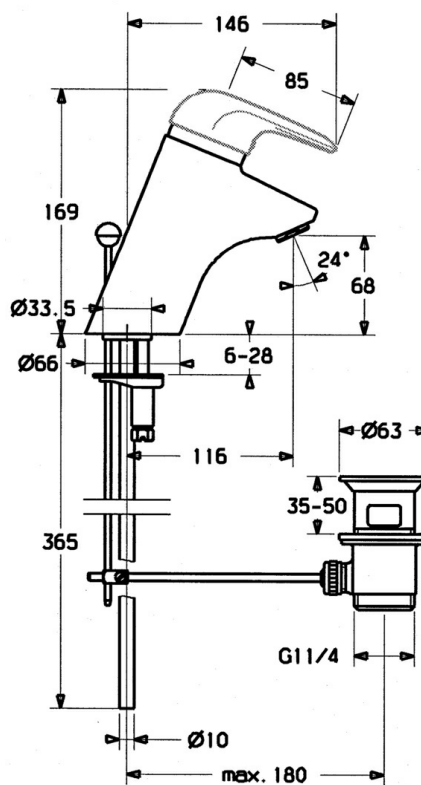

EAN: 4015474656581  
[static.hansa.com/07012100](http://static.hansa.com/07012100)

- Umyvadlo
- Jednopáková
- Stojánková
- Chrom
- Pevné výtokové rameno
- Bez ovládací páky

### Technické vlastnosti

Zdroj teplé vody	max. +80°C
Pracovní tlak	0.5-10 bar
Materiál	Mosaz

### SP07012100

Název	Kód
2 Krytka	59906563
2.2 Upevňovací objímka	59906695
3 Oční šroub, M50x1, SW45	59904775
4 Kartuše, 4.8 Eco-Top	59911431
4 Kartuše, 4.8 eco	59904601
4.1 Hot water limiter	59904759
5.1 Ovládací táhlo vypouštěcího ventilu	59906423
5.2 Spojovací díl táhel	59904624
5.3 O-kroužek, 42x3.5	59904764
5.4 Těsnění, 48x33.5x2	59902283
5.5 Upevňovací deska	59904765
5.6 Šroub, M8x1, SW13	59904766
5.7 Upevňovací set	59910749
6 Aerátor, M24x1 A Bílá Ukončeno	59905419
6 Aerátor, M24x1 STD HC A	59902366
6.1 Aerátor, M22/24 A	59902081
7 Vypouštěcí ventil	59904620
7.1 Kartuše, 4.8 Eco-Top	59911431
9 Roura Ukončeno	59911064