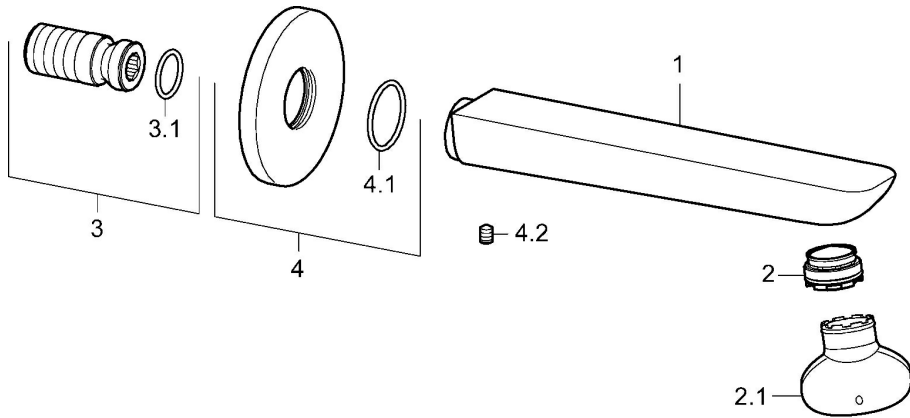

EAN: 4015474250031
static.hansa.com/06822102

- Bad en douche
- Hulpuitrustingen
- Wandmontage
- Chrom
- Vaste uitloop, Gegoten constructie
- CACHE® mousseur geïntegreerd in kraanhuis, CASCADE® mousseur
- Kraanhuis gemaakt van DZR messing
- Vierkante rozet, Ronde rozet

Technische gegevens

Doorstromingseigenschappen

Doorstroomhoeveelheid bij 3 bar **30.0 l/min**

Technische eigenschappen

DN-maat	DN15
Warmwatertoevoer	max. +80°C
Aansluitmaat	G1/2
Diameter	75 mm
Projection	180 mm
Materiaal	brass

Reserveonderdelen

SP06822102

	Naam	Code
2	Mousseur, M24x1 C	59913131
2.1	Schuimstralersleutel, M24x1	59913134
3	Schroefdraad tepel	59913658
4	Afdekplaat, d 75 mm Chromo	59913246
4.1	O-ring, d 26x2	59913423
4.2	Schroef, M5x6, SW2.5	59912617
N.I.	Afdekplaat, 75x75 mm Chromo	59913326