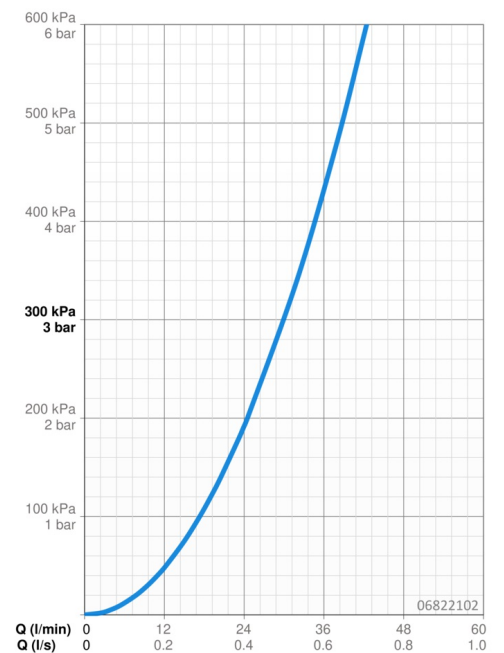

EAN: 4015474250031
static.hansa.com/06822102

- Bad en douche
- Hulpuitrustingen
- Wandmontage
- Chrom
- Vaste uitloop, Gegoten constructie
- CACHE® mousseur geïntegreerd in kraanhuis, CASCADE® mousseur
- Kraanhuis gemaakt van DZR messing
- Vierkante rozet, Ronde rozet

Technische gegevens

Doorstromingseigenschappen

Doorstroomhoeveelheid bij 3 bar **30.0 l/min**

Technische eigenschappen

DN-maat	DN15
Warmwatertoevoer	max. +80°C
Aansluitmaat	G1/2
Diameter	75 mm
Projection	180 mm
Materiaal	brass