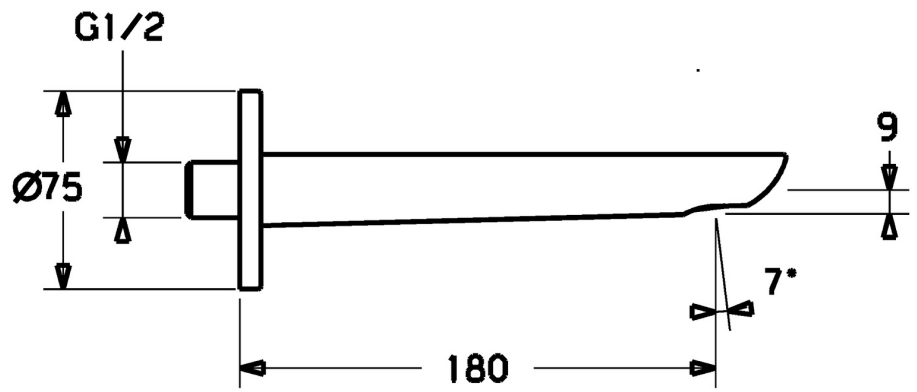

EAN: 4015474250031
static.hansa.com/06822102

- Bad en douche
- Hulpuitrustingen
- Wandmontage
- Chrom
- Vaste uitloop, Gegoten constructie
- CACHE® mousseur geïntegreerd in kraanhuis, CASCADE® mousseur
- Kraanhuis gemaakt van DZR messing
- Vierkante rozet, Ronde rozet

Technische gegevens

Doorstromingseigenschappen

Doorstroomhoeveelheid bij 3 bar **30.0 l/min**

Technische eigenschappen

DN-maat	DN15
Warmwatertoevoer	max. +80°C
Aansluitmaat	G1/2
Diameter	75 mm
Projection	180 mm
Materiaal	brass

Reserveonderdelen

SP06822102

	Naam	Code
2	Mousseur, M24x1 C	59913131
2.1	Schuimstralersleutel, M24x1	59913134
3	Schroefdraad tepel	59913658
4	Afdekplaat, d 75 mm Chromo	59913246
4.1	O-ring, d 26x2	59913423
4.2	Schroef, M5x6, SW2.5	59912617
N.I.	Afdekplaat, 75x75 mm Chromo	59913326