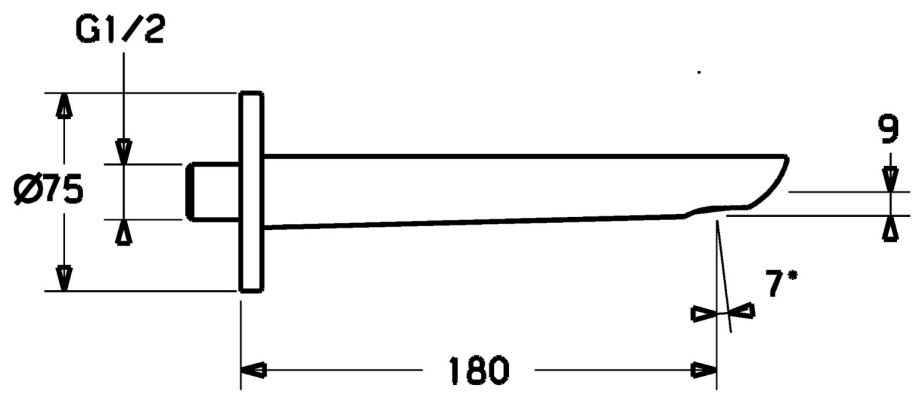

EAN: 4015474250031
static.hansa.com/06822102

- Vasca & doccia
- Accessori
- Montaggio a parete
- Cromo
- Bocca fissa, Costruzione a fusione
- Rompigetto integrato, Rompigetto Standard
- Ottone DZR
- Placca quadrata, Placca rotonda

Dati tecnici

Caratteristiche flusso

Portata 3 bar **30.0 l/min**

Caratteristiche tecniche

Misura DN (dimensione nominale)	DN15
Fornitura di acqua calda	max. +80°C
Misura della connessione	G1/2
Diametro	75 mm
Projection	180 mm
Materiale	Ottone

Parti di ricambio

SP06822102

	Nome	Codice
2	Aeratore, M24x1 C	59913131
2.1	Chiave per aeratore, M24x1	59913134
3	Capezzolo filetto	59913658
4	Piastra, d 75 mm Cromo	59913246
4.1	O-ring, d 26x2	59913423
4.2	Screw, M5x6, SW2.5	59912617
N.I.	Piastra, 75x75 mm Cromo	59913326