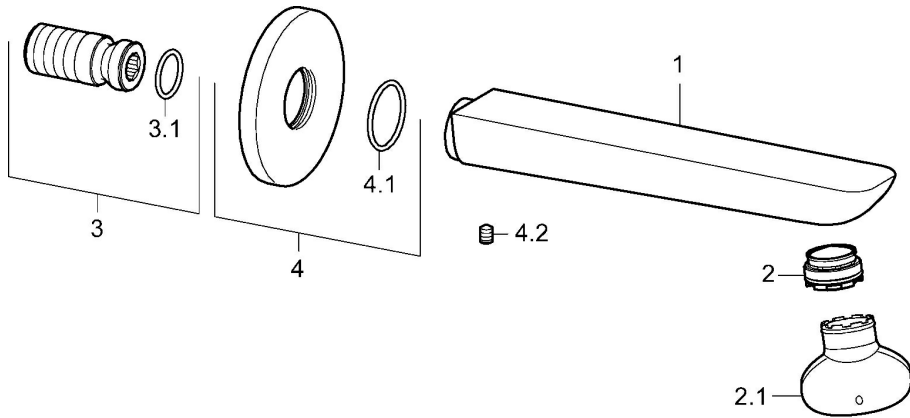

EAN: 4015474250031
static.hansa.com/06822102

- Vasca & doccia
- Accessori
- Montaggio a parete
- Cromo
- Bocca fissa, Costruzione a fusione
- Rompigetto integrato, Rompigetto Standard
- Ottone DZR
- Placca quadrata, Placca rotonda

Dati tecnici

Caratteristiche flusso

Portata 3 bar **30.0 l/min**

Caratteristiche tecniche

Misura DN (dimensione nominale)	DN15
Fornitura di acqua calda	max. +80°C
Misura della connessione	G1/2
Diametro	75 mm
Projection	180 mm
Materiale	Ottone

Parti di ricambio

SP06822102

	Nome	Codice
2	Aeratore, M24x1 C	59913131
2.1	Chiave per aeratore, M24x1	59913134
3	Capezzolo filetto	59913658
4	Piastra, d 75 mm Cromo	59913246
4.1	O-ring, d 26x2	59913423
4.2	Screw, M5x6, SW2.5	59912617
N.I.	Piastra, 75x75 mm Cromo	59913326