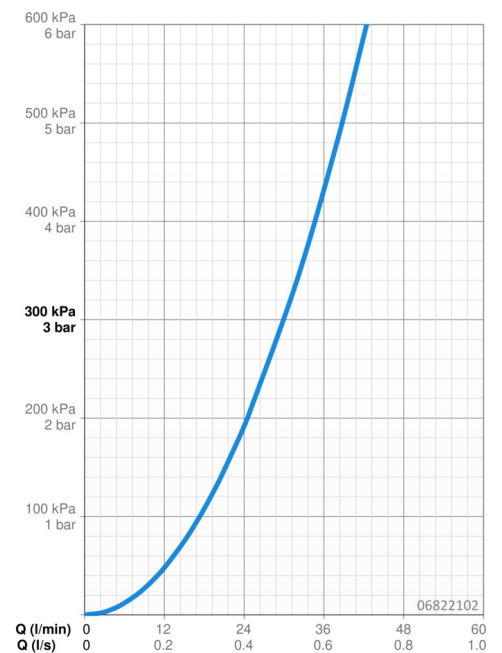

EAN: 4015474250031
static.hansa.com/06822102

- Vasca & doccia
- Accessori
- Montaggio a parete
- Cromo
- Bocca fissa, Costruzione a fusione
- Rompigetto integrato, Rompigetto Standard
- Ottone DZR
- Placca quadrata, Placca rotonda

Dati tecnici

Caratteristiche flusso

Portata 3 bar **30.0 l/min**

Caratteristiche tecniche

Misura DN (dimensione nominale)	DN15
Fornitura di acqua calda	max. +80°C
Misura della connessione	G1/2
Diametro	75 mm
Projection	180 mm
Materiale	Ottone