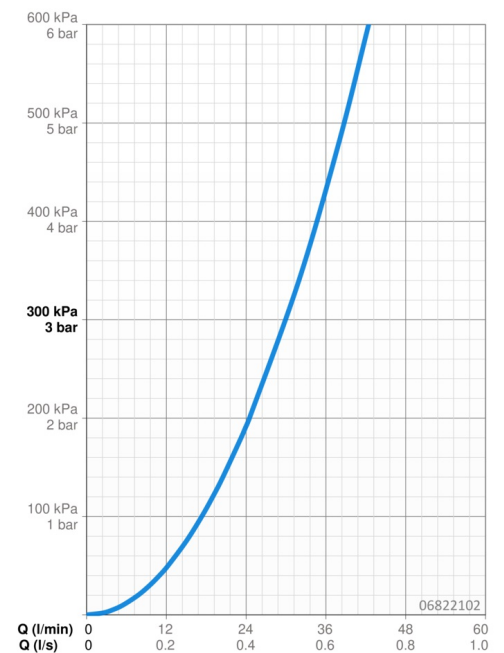

EAN: 4015474250031
static.hansa.com/06822102

- Baignoire et douche
- Equipement auxiliaire
- Montage mural
- Chrome
- Bec fixe, Bec coulé
- CACHE® - Mousseur intégré directement dans la robinetterie, CASCADE®
- Corps en laiton DZR
- Rosace carrée, Rosace ronde

Caractéristiques techniques

Caractéristiques de débit

Débit à 3 bar **30.0 l/min**

Caractéristiques techniques

Taille DN (diamètre nominal)	DN15
Alimentation en eau chaude	max. +80°C
Taille de raccord	G1/2
Diamètre	75 mm
Saillie	180 mm
Matériau	brass