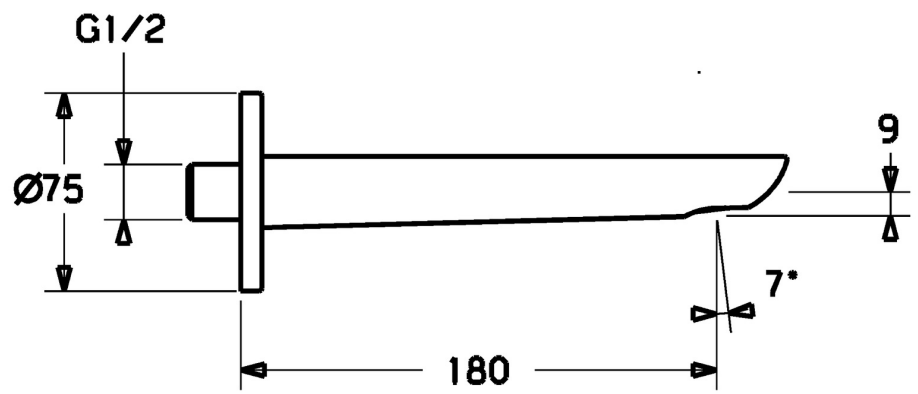

EAN: 4015474250031
static.hansa.com/06822102

- Baignoire et douche
- Equipement auxiliaire
- Montage mural
- Chrome
- Bec fixe, Bec coulé
- CACHE® - Mousseur intégré directement dans la robinetterie, CASCADE®
- Corps en laiton DZR
- Rosace carrée, Rosace ronde

Caractéristiques techniques

Caractéristiques de débit

Débit à 3 bar **30.0 l/min**

Caractéristiques techniques

Taille DN (diamètre nominal)	DN15
Alimentation en eau chaude	max. +80°C
Taille de raccord	G1/2
Diamètre	75 mm
Saillie	180 mm
Matériau	brass

Pièces de rechange

SP06822102

	Nom	Code
2	Aérateur, M24x1 C	59913131
2.1	Clé pour aérateur, M24x1	59913134
3	Mamelon de fil	59913658
4	Rosaces, d 75 mm	59913246
4.1	Joint, d 26x2	59913423
4.2	Vis, M5x6, SW2.5	59912617
N.I.	Rosaces, 75x75 mm	59913326