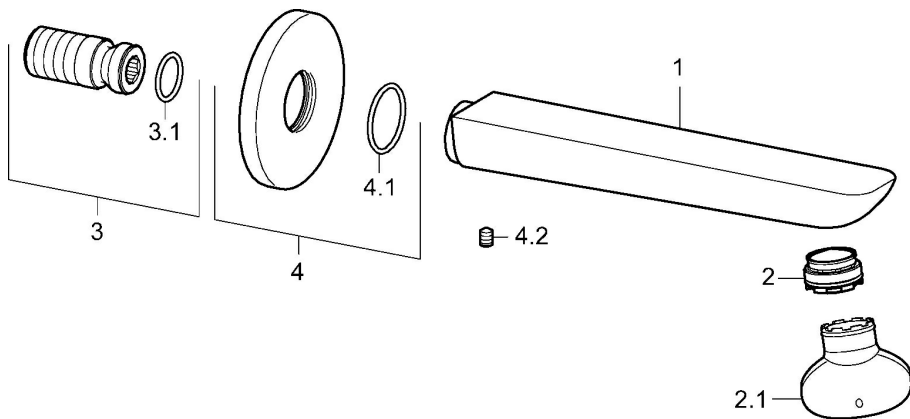

EAN: 4015474250031
static.hansa.com/06822102

- Baignoire et douche
- Equipement auxiliaire
- Montage mural
- Chrome
- Bec fixe, Bec coulé
- CACHE® - Mousseur intégré directement dans la robinetterie, CASCADE®
- Corps en laiton DZR
- Rosace carrée, Rosace ronde

Caractéristiques techniques

Caractéristiques de débit

Débit à 3 bar **30.0 l/min**

Caractéristiques techniques

Taille DN (diamètre nominal)	DN15
Alimentation en eau chaude	max. +80°C
Taille de raccord	G1/2
Diamètre	75 mm
Saillie	180 mm
Matériau	brass

Pièces de rechange

SP06822102

	Nom	Code
2	Aérateur, M24x1 C	59913131
2.1	Clé pour aérateur, M24x1	59913134
3	Mamelon de fil	59913658
4	Rosaces, d 75 mm	59913246
4.1	Joint, d 26x2	59913423
4.2	Vis, M5x6, SW2.5	59912617
N.I.	Rosaces, 75x75 mm	59913326