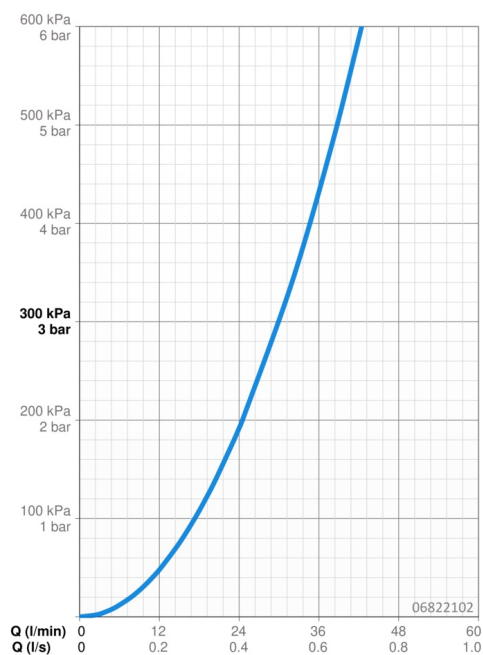

### Vlastnosti průtoku

Průtokové množství při 3 bar **30.0 l/min**

### Technické vlastnosti

Velikost DN (jmenovitý rozměr)	<b>DN15</b>
Zdroj teplé vody	<b>max. +80°C</b>
Velikost přípojky	<b>G1/2</b>
Průměr	<b>75 mm</b>
Projection	<b>180 mm</b>
Materiál	<b>Mosaz</b>