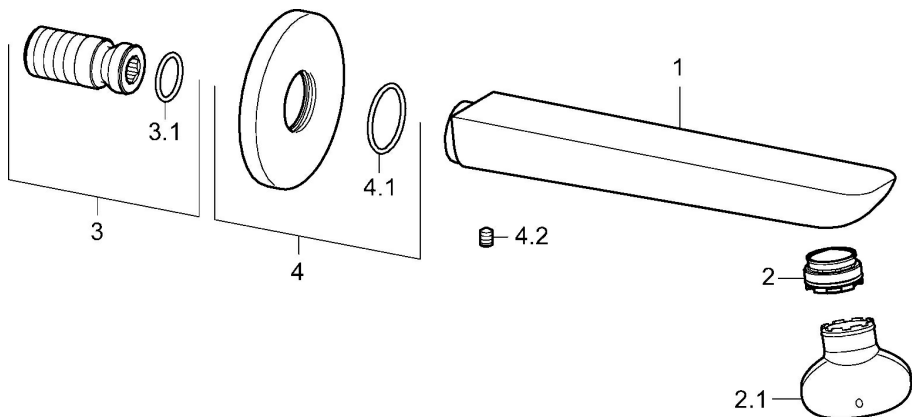

Náhradní díly

SP06822102

	Název	Kód
2	Aerator, M24x1 C	59913131
2.1	Klíč k aerátoru, M24x1	59913134
3	Závit bradavky	59913658
4	Kryt příruby, d 75 mm	59913246
4.1	O-kroužek, d 26x2	59913423
4.2	Šroub, M5x6, SW2.5	59912617
N.I.	Krycí díl, 75x75 mm	59913326