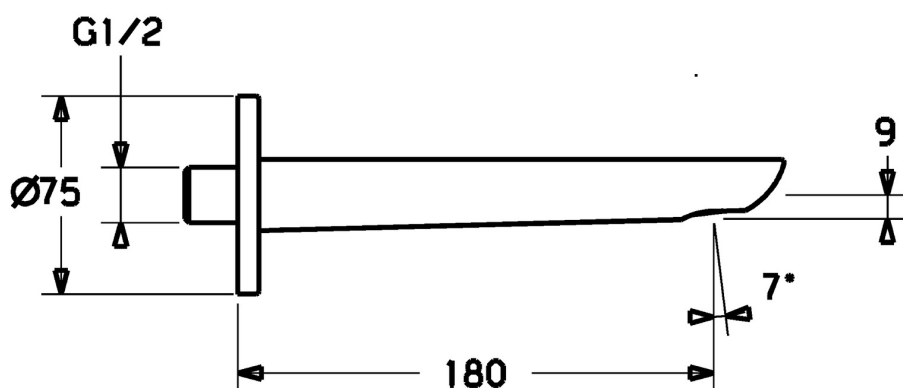

EAN: 4015474250031  
[static.hansa.com/06822102](https://static.hansa.com/06822102)

- Sprcha & vana
- Příslušenství
- Montáž na zeď
- Chrom
- Pevné výtokové rameno, Litá konstrukce
- CACHE® aerátor umístěný přímo ve výtokovém rameni, CASCADE® aerátor
- Tělo baterie z mosazi DZR
- Čtvercová rozeta, Kulatá rozeta

### Technické vlastnosti

Velikost DN (jmenovitý rozměr)	<b>DN15</b>
Zdroj teplé vody	<b>max. +80°C</b>
Velikost přípojky	<b>G1/2</b>
Průměr	<b>75 mm</b>
Projection	<b>180 mm</b>
Materiál	<b>Mosaz</b>