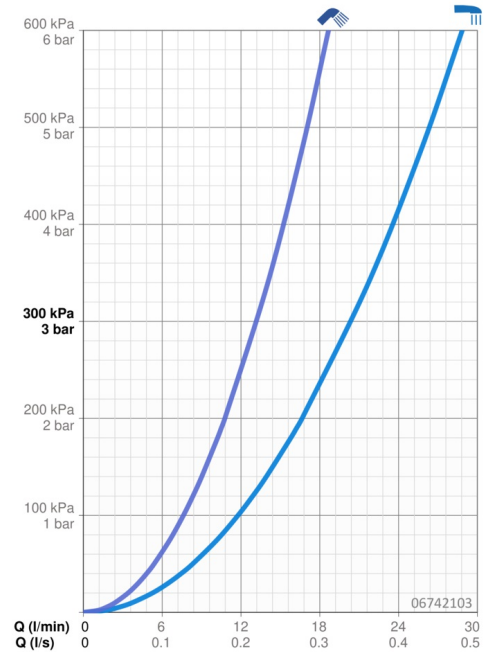

Technische gegevens

Doorstromingseigenschappen

Doorstroomhoeveelheid bij 3 bar **20.4 / 13.2 l/min**

Technische eigenschappen

DN-maat **DN15**
Warmwatertoevoer **max. +80°C**
Werkdruk **1-10 bar**
Aansluitmaat **G1/2**
Inbouwbreedte **150 ± 15 mm**
Projection **152 mm**
Terugstroom beveiliging (EN1717) **EB**
Materiaal **brass**

Voorschriften

EN-norm **EN 817**
Geluidsklasse **I (ISO 3822)**

Toestemmingen en Verklaringen

DVGW **NW-6506CN0315**
ABP **PA-IX 29273/IB**
Verklaring van overeenstemming **DoC**