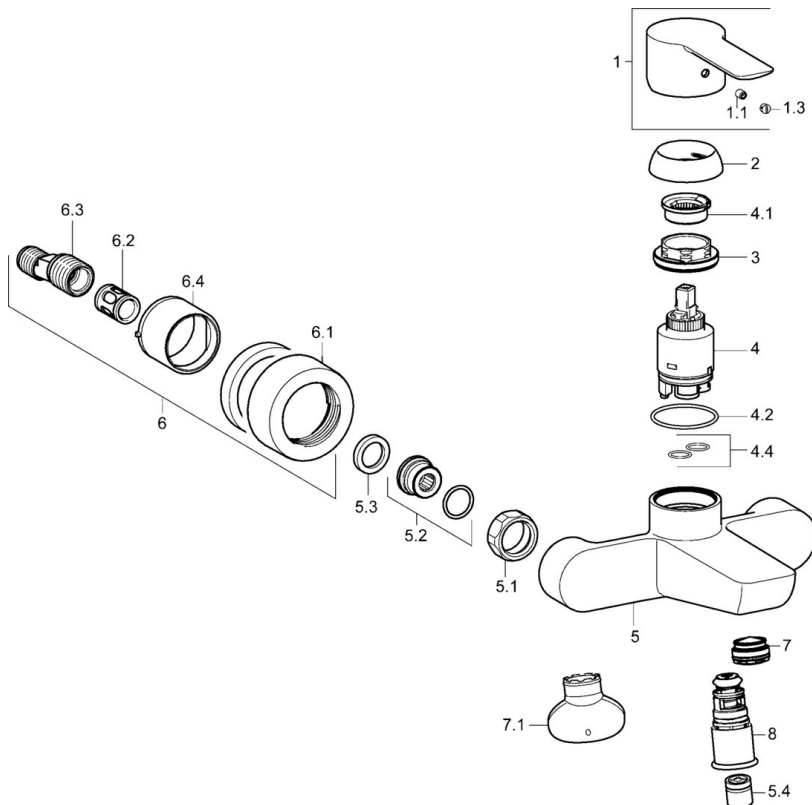

EAN: 4015474248601  
[static.hansa.com/06742103](http://static.hansa.com/06742103)

- Bad en douche
- Eengreeps
- Wandmontage
- Chroom
- Vaste uitloop
- CACHÉ® mousseur geïntegreerd in kraanhuis, CASCADE® mousseur
- Hendel met warm-koud-aanduiding, Eengreeps bediend
- Trekstelling, Automatische reset
- Temperatuurbegrenzer (achteraf instelbaar), Temperatuurbegrenzer
- Terugslagklep,  $\varnothing$  35 mm keramisch binnenwerk voor debiet en temperatuur instelling
- S-koppelingen met rozetten, Rozet(ten), Geluidsdemper(s)
- Kraanhuis gemaakt van DZR messing
- Ingebouwde beveiliging tegen terugstromen Voor gebruik in huis (conform DIN EN 1717)

### Technische eigenschappen

DN-maat **DN15**  
 Warmwatertoevoer **max. +80°C**  
 Werkdruk **1-10 bar**  
 Aansluitmaat **G1/2**  
 Inbouwbreedte **150 ± 15 mm**  
 Projection **152 mm**  
 Terugstroom beveiliging (EN1717) **EB**  
 Materiaal **brass**

### SP06742103

	Naam	Code
1	Hendel Chroom	59913650
1.1	Schroef, M5x8, SW2.5	59904755
1.3	Sierdop Grijs	59912112
2	Kap, 33x3 mm Chroom	59912504
3	Schroefring, M40x1	1003409V
4	Binnenwerk, 3.5 Eco	59912324
4	Binnenwerk, 3.5 Classic	59913075
4.1	Temperature adjustment limiter	59912325
4.2	O-ring, d 28.24x2.62 Stopgezet	59912590
4.4	O-ring, d 10.10x1.60 Stopgezet	59905072
5.1	Aansluiting moer, G3/4, AF30	59902230
5.2	Toetreding	59913400
5.3	Borgring, 23.9x15.2x2	59902689
5.4	Terugslagklep	59905714
6.1	Afdekplaat	59913105
6.2	Geluiddemper	59904792
6.3	Excentrieke aansluiting, G3/4xG1/2, DN15	59910254
6.4	Rosassen	59913106
7	Mousseur, M24x1 C	59913131
7.1	Schuimstralersleutel, M24x1	59913134
8	Omsteller Chroom	59913101
N.I.	Sleutel, SW30/34	59912108