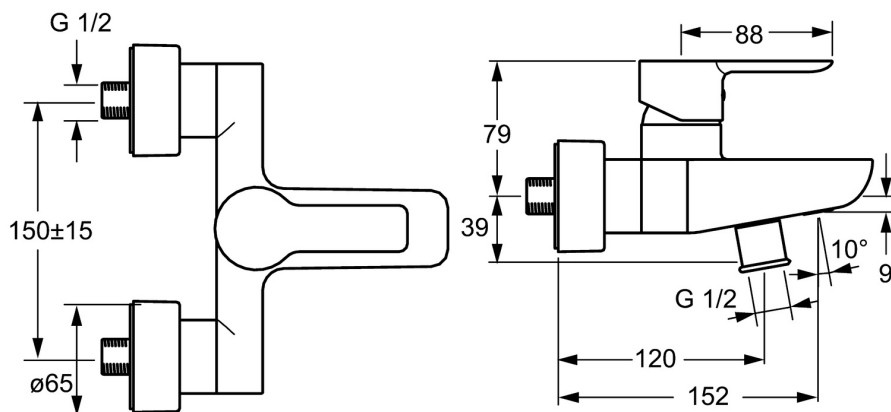

EAN: 4015474248601  
[static.hansa.com/06742103](http://static.hansa.com/06742103)

- Bad en douche
- Eengreeps
- Wandmontage
- Chroom
- Vaste uitloop
- CACHÉ® mousseur geïntegreerd in kraanhuis, CASCADE® mousseur
- Hendel met warm-koud-aanduiding, Eengreeps bediend
- Trekstelling, Automatische reset
- Temperatuurbegrenzer (achteraf instelbaar), Temperatuurbegrenzer
- Terugslagklep,  $\varnothing$  35 mm keramisch binnenwerk voor debiet en temperatuur instelling
- S-koppelingen met rozetten, Rozet(ten), Geluidsdemper(s)
- Kraanhuis gemaakt van DZR messing
- Ingebouwde beveiliging tegen terugstromen Voor gebruik in huis (conform DIN EN 1717)

## Technische gegevens

### Technische eigenschappen

DN-maat **DN15**  
 Warmwatertoevoer **max. +80°C**  
 Werkdruk **1-10 bar**  
 Aansluitmaat **G1/2**  
 Inbouwbreedte **150 ± 15 mm**  
 Projection **152 mm**  
 Terugstroom beveiliging (EN1717) **EB**  
 Materiaal **brass**