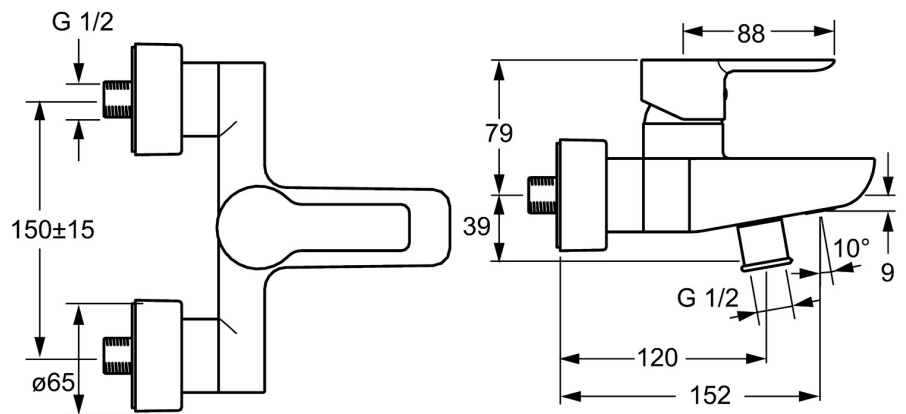

EAN: 4015474248601
static.hansa.com/06742103

- Wanne & Dusche
- Einhebelmischer
- Wandmontage
- Chrom
- Feststehender Auslauf
- CACHÉ® Strahlregler, ohne Mundstück direkt in den Armaturenauslauf geschraubt, CASCADE® Strahlregler
- Hebel mit W+K-Kennzeichnung, Einhandbedienhebel/Griff
- Zugumsteller, Automatische Rückstellung
- Heißwassersperre einstellbar (im Lieferumfang enthalten), Temperaturbegrenzer
- Rückflussverhinderer, ø 3.5 classic Steuerpatrone mit keramischen Dichtscheiben zur Wassermengen- und Temperatureinstellung
- S-Anschlüsse, Abdeckung(en), Schalldämpfer
- Armaturenkörper aus entzinkungsbeständigem Messing (DZR)
- Eigensicher gegen Rückfließen im häuslichen Gebrauch (nach DIN EN 1717)

Technische Daten

Durchflusseigenschaften

Durchfluss bei 3 bar **20.4 / 13.2 l/min**

Technische Eigenschaften

DN-Größe (Nennmaß) **DN15**
 Warmwasserversorgung **max. +80°C**
 Arbeitsdruck **1-10 bar**
 Anschlussgröße **G1/2**
 Installationsabstand **150 ± 15 mm**
 Ausladung **152 mm**
 Sicherungseinrichtung (EN1717) **EB**
 Werkstoff **Messing**