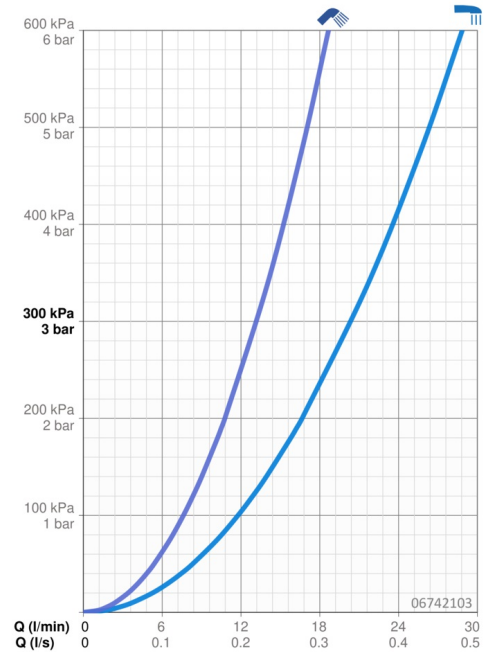

Technische Daten

Durchflusseigenschaften

Durchfluss bei 3 bar **20.4 / 13.2 l/min**

Technische Eigenschaften

DN-Größe (Nennmaß) **DN15**
Warmwasserversorgung **max. +80°C**
Arbeitsdruck **1-10 bar**
Anschlussgröße **G1/2**
Installationsabstand **150 ± 15 mm**
Ausladung **152 mm**
Sicherungseinrichtung (EN1717) **EB**
Werkstoff **Messing**

Vorschriften

EN Standard **EN 817**
Geräuschklasse **I (ISO 3822)**

Zulassungen und Deklarationen

DVGW **NW-6506CN0315**
ABP **PA-IX 29273/IB**
Konformitätserklärung **DoC**