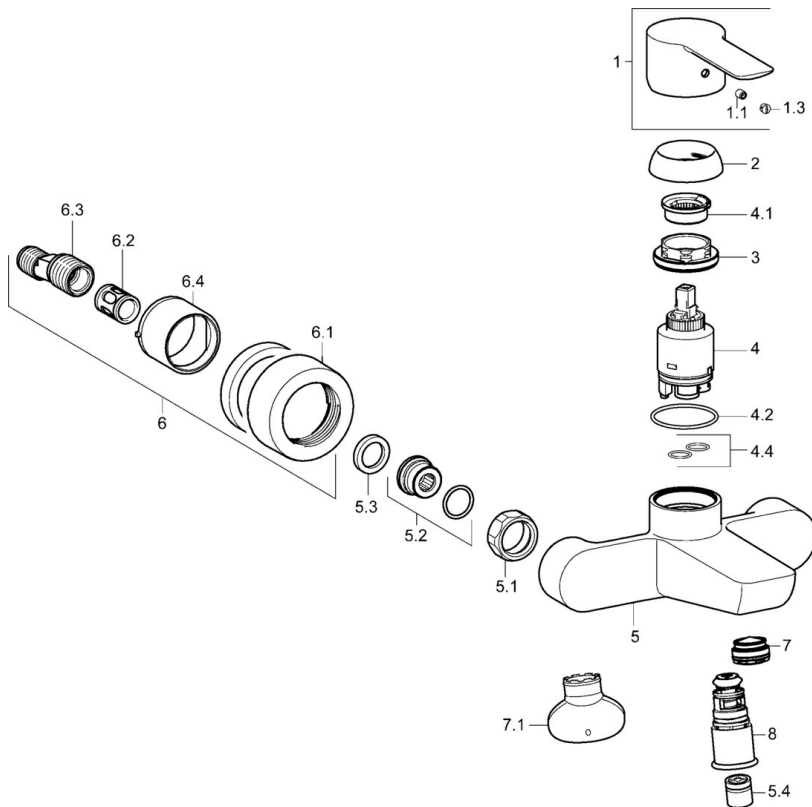

EAN: 4015474248601
static.hansa.com/06742103

- Wanne & Dusche
- Einhebelmischer
- Wandmontage
- Chrom
- Feststehender Auslauf
- CACHÉ® Strahlregler, ohne Mundstück direkt in den Armaturenauslauf geschraubt, CASCADE® Strahlregler
- Hebel mit W+K-Kennzeichnung, Einhandbedienhebel/Griff
- Zugumsteller, Automatische Rückstellung
- Heißwassersperre einstellbar (im Lieferumfang enthalten), Temperaturbegrenzer
- Rückflussverhinderer, ø 3.5 classic Steuerpatrone mit keramischen Dichtscheiben zur Wassermengen- und Temperatureinstellung
- S-Anschlüsse, Abdeckung(en), Schalldämpfer
- Armaturenkörper aus entzinkungsbeständigem Messing (DZR)
- Eigensicher gegen Rückfließen im häuslichen Gebrauch (nach DIN EN 1717)

Vorschriften

EN Standard **EN 817**
 Geräuschklasse **I (ISO 3822)**

Zulassungen und Deklarationen

DVGW **NW-6506CN0315**
 ABP **PA-IX 29273/IB**
 Konformitätserklärung **DoC**

Ersatzteile

SP06742103

	Name	Art.-Nr.
1	Hebel	59913650
1.1	Schraube, M5x8, SW2.5	59904755
1.3	Dekorkappe Grau	59912112
2	Abdeckkappe, 33x3 mm	59912504
3	Spann-Mutter, M40x1	1003409V
4	Kartusche, 3,5 Eco	59912324
4	Kartusche, 3,5 Classic	59913075
4.1	Temperatur-Anschlagring	59912325
4.2	O-Ring, d 28.24x2.62 Ausgelaufen	59912590
4.4	O-Ring, d 10.10x1.60 Ausgelaufen	59905072
5.1	Anschlussmutter, G3/4, AF30	59902230
5.2	Verbinder	59913400
5.3	Haltering, 23.9x15.2x2	59902689
5.4	Rückschlagventil	59905714
6.1	Rosette	59913105
6.2	Schalldämpfer	59904792
6.3	Exzenter-Anschluss, G3/4xG1/2, DN15	59910254
6.4	Abdeckhülse	59913106
7	Luftsprudler, M24x1 C	59913131
7.1	Schlüssel für Luftsprudler, M24x1	59913134
8	Umsteller, automatisch	59913101
N.I.	Schlüssel, SW30/34	59912108