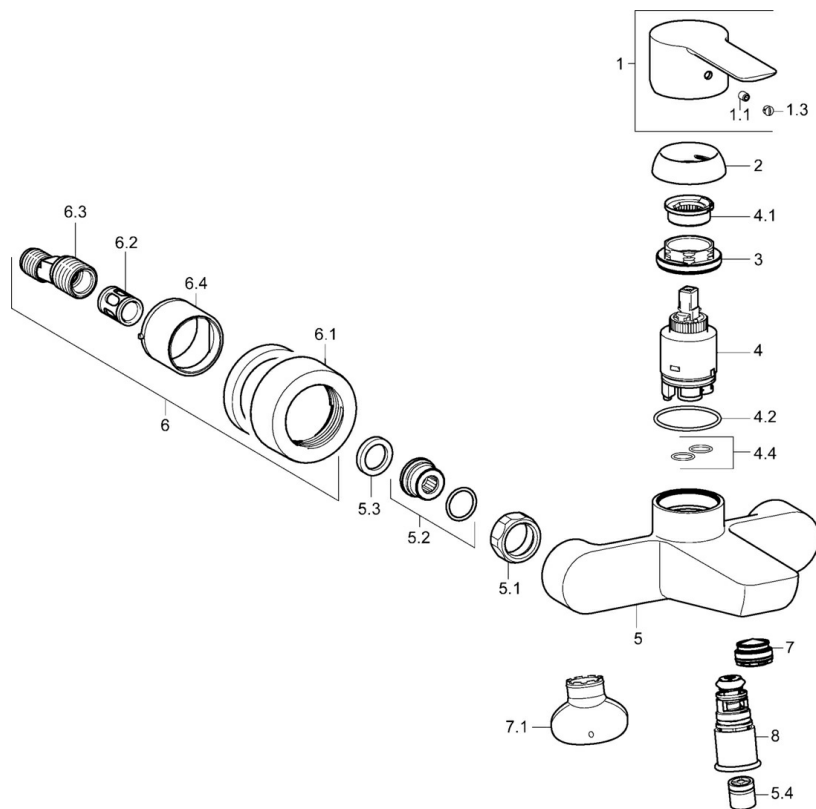

EAN: 4015474248601  
[static.hansa.com/06742103](http://static.hansa.com/06742103)

- Sprcha & vana
- Jednopáková
- Montáž na zeď
- Chrom
- Pevné výtokové rameno
- CACHÉ® aerátor umístěný přímo ve výtokovém rameni, CASCADE® aerátor
- Páka se symboly teplé a studené vody, Jedna ovládací páka / rukojeť
- Tažný přepínač, Automatické vrácení přepínače do původní polohy
- Nastavitelný omezovač teploty vody (součástí dodávky, možnost dodatečné instalace), Funkce pro nastavení maximální teploty a průtoku vody
- Zpětný ventil (-y), ø 35 mm keramická kartuše pro ovládání teploty a průtoku vody
- Etážky, Krycí deska(y), Tlumiče
- Tělo baterie z mosazi DZR
- zabezpečeno proti zpětnému toku při použití v domácnosti (podle DIN EN 1717)

### Technické vlastnosti

Velikost DN (jmenovitý rozměr) **DN15**  
 Zdroj teplé vody **max. +80°C**  
 Pracovní tlak **1-10 bar**  
 Velikost přípojky **G1/2**  
 Instalační šířka **150 ± 15 mm**  
 Projection **152 mm**  
 Zabezpečení proti zpětnému toku (ČSN EN 1717) **EB**  
 Materiál **Mosaz**

### SP06742103

	Název	Kód
1	Páka	59913650
1.1	Šroub, M5x8, SW2.5	59904755
1.3	Záslepka Šedá	59912112
2	Krytka, 33x3 mm	59912504
3	Upevňovací matice, M40x1	1003409V
4	Kartuše, 3.5 Eco	59912324
4	Kartuše, 3.5 Classic	59913075
4.1	Temperature adjustment limiter	59912325
4.2	O-kroužek, d 28.24x2.62 Ukončeno	59912590
4.4	O-kroužek, d 10.10x1.60 Ukončeno	59905072
5.1	Připojovací matice, G3/4, AF30	59902230
5.2	Přistoupení	59913400
5.3	Těsnící kroužek, 23.9x15.2x2	59902689
5.4	Zpětný ventil	59905714
6.1	Kryt příruby	59913105
6.2	Tlumič	59904792
6.3	Excentrická spojka, G3/4xG1/2, DN15	59910254
6.4	Růžice	59913106
7	Aerator, M24x1 C	59913131
7.1	Klíč k aerátoru, M24x1	59913134
8	Přepínač	59913101
N.I.	Klíč, SW30/34	59912108