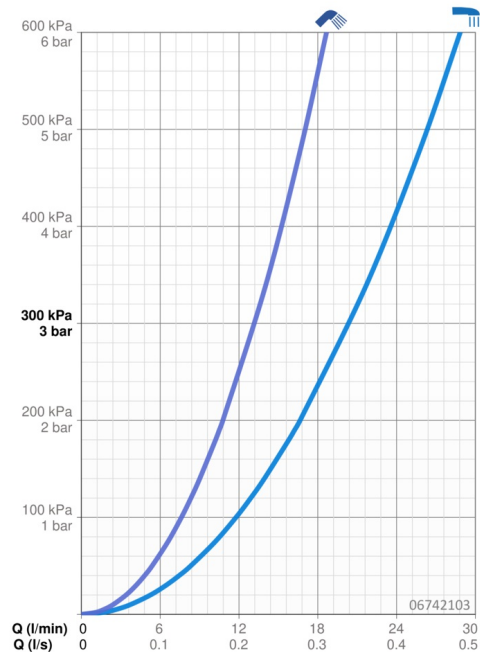

Technické údaje

Vlastnosti průtoku

Průtokové množství při 3 bar **20.4 / 13.2 l/min**

Technické vlastnosti

Velikost DN (jmenovitý rozměr) **DN15**
Zdroj teplé vody **max. +80°C**
Pracovní tlak **1-10 bar**
Velikost přípojky **G1/2**
Instalační šířka **150 ± 15 mm**
Projection **152 mm**
Zabezpečení proti zpětnému toku (ČSN EN 1717) **EB**
Materiál **Mosaz**

Předpisy

Norma EN **EN 817**
Třída hlučnosti **I (ISO 3822)**

Schválení a Prohlášení

DVGW **NW-6506CN0315**
ABP **PA-IX 29273/IB**
Prohlášení o shodě **DoC**