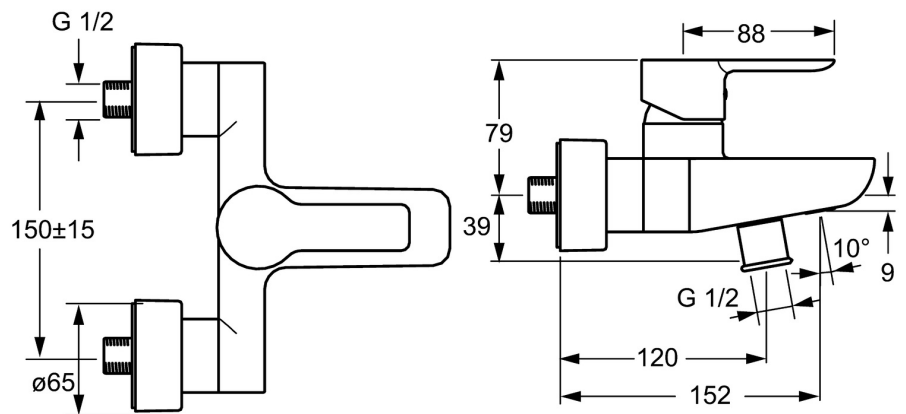

EAN: 4015474248601  
[static.hansa.com/06742103](http://static.hansa.com/06742103)

- Sprcha & vana
- Jednopáková
- Montáž na zeď
- Chrom
- Pevné výtokové rameno
- CACHÉ® aerátor umístěný přímo ve výtokovém rameni, CASCADE® aerátor
- Páka se symboly teplé a studené vody, Jedna ovládací páka / rukojeť
- Tažný přepínač, Automatické vrácení přepínače do původní polohy
- Nastavitelný omezovač teploty vody (součástí dodávky, možnost dodatečné instalace), Funkce pro nastavení maximální teploty a průtoku vody
- Zpětný ventil (-y), ø 35 mm keramická kartuše pro ovládání teploty a průtoku vody
- Etážky, Krycí deska(y), Tlumiče
- Tělo baterie z mosazi DZR
- zabezpečeno proti zpětnému toku při použití v domácnosti (podle DIN EN 1717)

### Technické vlastnosti

Velikost DN (jmenovitý rozměr) **DN15**  
 Zdroj teplé vody **max. +80°C**  
 Pracovní tlak **1-10 bar**  
 Velikost přípojky **G1/2**  
 Instalační šířka **150 ± 15 mm**  
 Projection **152 mm**  
 Zabezpečení proti zpětnému toku (ČSN EN 1717) **EB**  
 Materiál **Mosaz**

### SP06742103

	Název	Kód
1	Páka	59913650
1.1	Šroub, M5x8, SW2.5	59904755
1.3	Záslepka Šedá	59912112
2	Krytka, 33x3 mm	59912504
3	Upevňovací matice, M40x1	1003409V
4	Kartuše, 3.5 Eco	59912324
4	Kartuše, 3.5 Classic	59913075
4.1	Temperature adjustment limiter	59912325
4.2	O-kroužek, d 28.24x2.62 Ukončeno	59912590
4.4	O-kroužek, d 10.10x1.60 Ukončeno	59905072
5.1	Připojovací matice, G3/4, AF30	59902230
5.2	Přistoupení	59913400
5.3	Těsnící kroužek, 23.9x15.2x2	59902689
5.4	Zpětný ventil	59905714
6.1	Kryt příruby	59913105
6.2	Tlumič	59904792
6.3	Excentrická spojka, G3/4xG1/2, DN15	59910254
6.4	Růžice	59913106
7	Aerator, M24x1 C	59913131
7.1	Klíč k aerátoru, M24x1	59913134
8	Přepínač	59913101
N.I.	Klíč, SW30/34	59912108