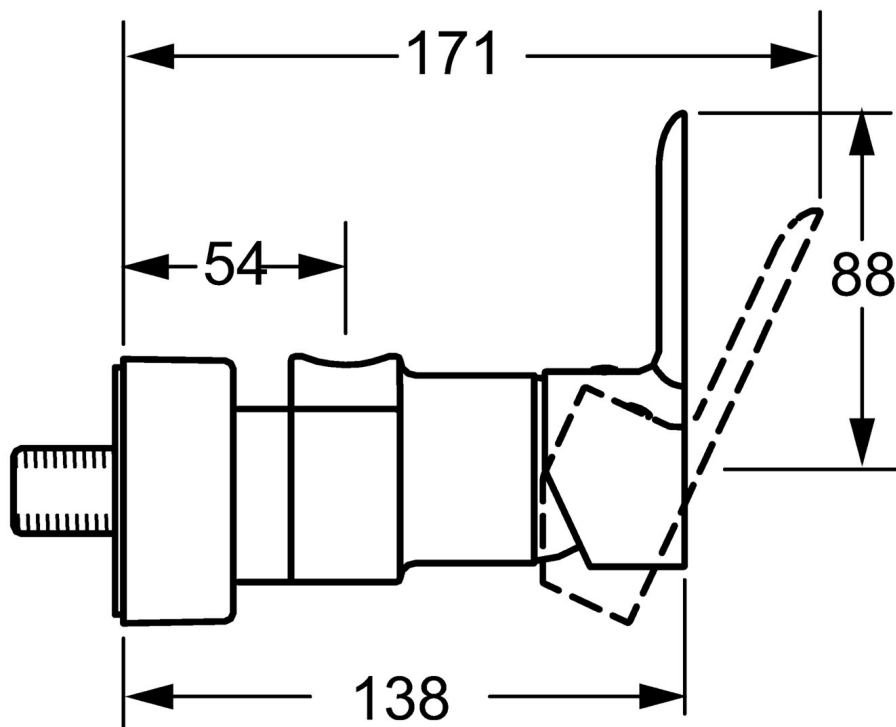

EAN: 4015474249561  
[static.hansa.com/06679103](http://static.hansa.com/06679103)

- Riešenia pre sprchy
- Jednopáková
- Nástenná montáž
- Chróm
- Jedna ovládacia páka / rukoväť, Páka so symbolom teplej a studenej vody
- Tlmiče
- zabezpečené proti spätnému toku pri použití v domácnosti (podľa DIN EN 1717)

### SP06679103

---

	<b>Názov</b>	<b>Kód</b>
1	Ovládacia rukoväť Ukončené	59913655
1.1	Skrutka, M5x8, SW2.5	59904755
1.3	Záslepka Sivá	59912112
2	Krytka, 33x3 mm	59912504
3	Prítlačná matica, M40x1	1003409V
4	Kartuš, 3.5 Eco	59912324
4	Kartuš, 3.5 Classic	59913075
4.1	Temperature adjustment limiter	59912325
4.2	O-krúžok, d 28.24x2.62 Ukončené	59912590
4.4	O-krúžok, d 10.10x1.60 Ukončené	59905072
5.1	Pripojovacie matice, G3/4, AF30	59902230
5.2	Pristúpenie	59913400
5.3	Tesniaci krúžok, 23.9x15.2x2	59902689
6.1	Kryt príruby	59913105
6.2	Tlmič	59904792
6.3	Excentrická spojka, G3/4xG1/2, DN15	59910254
6.4	Ružiče	59913106
N.I.	Kľúč, SW30/34	59912108