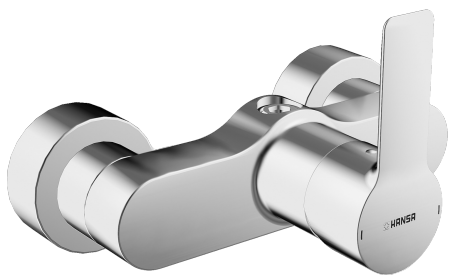

EAN: 4015474249561  
[static.hansa.com/06679103](http://static.hansa.com/06679103)

- Riešenia pre sprchy
- Jednopáková
- Nástenná montáž
- Chróm
- Jedna ovládacia páka / rukoväť, Páka so symbolom teplej a studenej vody
- Tlmiče
- zabezpečené proti spätnému toku pri použití v domácnosti (podľa DIN EN 1717)