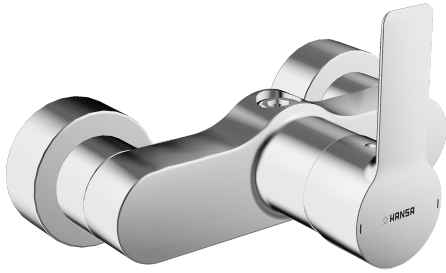

EAN: 4015474249561  
[static.hansa.com/06679103](https://static.hansa.com/06679103)

- Douche oplossingen
- Eengreeps
- Wandmontage
- Chroom
- Eengreeps bediend, Hendel met warm-koud-aanduiding
- Geluïdsdemper(s)
- Ingebouwde beveiliging tegen terugstromen Voor gebruik in huis (conform DIN EN 1717)

### Technische eigenschappen

Warmwatertoevoer	max. +80°C
Werkdruk	0.5-10 bar