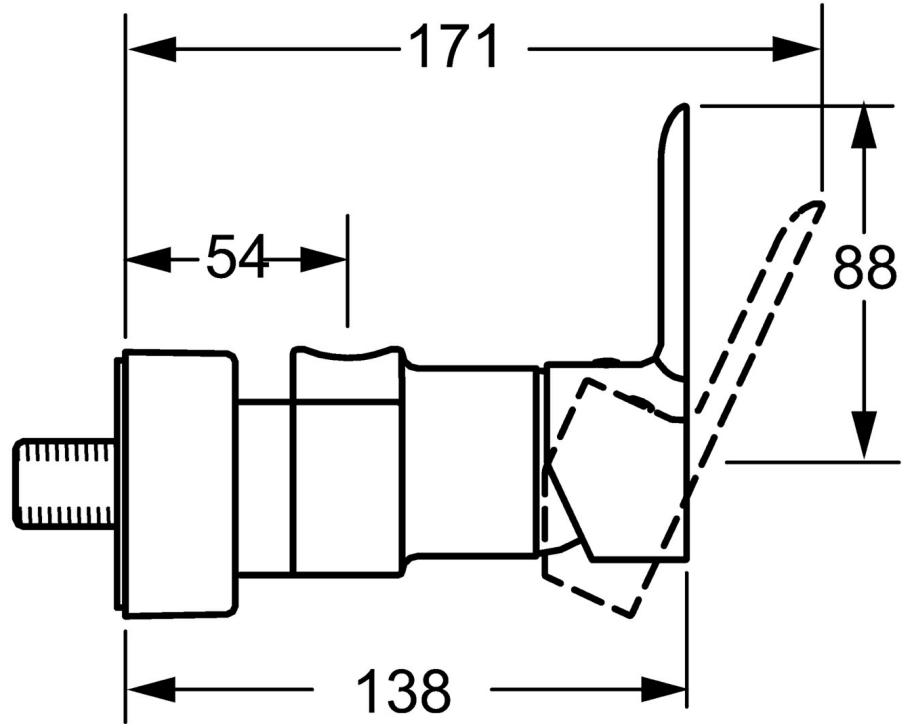

EAN: 4015474249561  
[static.hansa.com/06679103](https://static.hansa.com/06679103)

- Douche oplossingen
- Eengreeps
- Wandmontage
- Chroom
- Eengreeps bediend, Hendel met warm-koud-aanduiding
- Geluïdsdemper(s)
- Ingebouwde beveiliging tegen terugstromen Voor gebruik in huis (conform DIN EN 1717)

## Technische gegevens

### Technische eigenschappen

Warmwatertoevoer	max. +80°C
Werkdruk	0.5-10 bar

### SP06679103

---

	<b>Naam</b>	<b>Code</b>
1	Hendel Chrom Stopgezet	59913655
1.1	Schroef, M5x8, SW2.5	59904755
1.3	Sierdop Grijs	59912112
2	Kap, 33x3 mm Chrom	59912504
3	Schroefring, M40x1	1003409V
4	Binnenwerk, 3.5 Eco	59912324
4	Binnenwerk, 3.5 Classic	59913075
4.1	Temperature adjustment limiter	59912325
4.2	O-ring, d 28.24x2.62 Stopgezet	59912590
4.4	O-ring, d 10.10x1.60 Stopgezet	59905072
5.1	Aansluiting moer, G3/4, AF30	59902230
5.2	Toetreding	59913400
5.3	Borgring, 23.9x15.2x2	59902689
6.1	Afdekplaat	59913105
6.2	Geluiddemper	59904792
6.3	Excentrieke aansluiting, G3/4xG1/2, DN15	59910254
6.4	Rosassen	59913106
N.I.	Sleutel, SW30/34	59912108