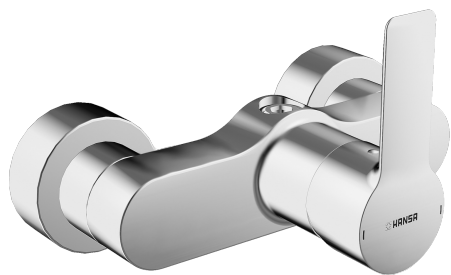

EAN: 4015474249561
static.hansa.com/06679103

- Dusche
- Einhebelmischer
- Wandmontage
- Chrom
- Einhandbedienhebel/Griff, Hebel mit W+K-Kennzeichnung
- Schalldämpfer
- Eigensicher gegen Rückfließen im häuslichen Gebrauch (nach DIN EN 1717)

Technische Daten

Technische Eigenschaften

Warmwasserversorgung	max. +80°C
Arbeitsdruck	0.5-10 bar

Vorschriften

EN Standard	EN 817
-------------	---------------

Ersatzteile

SP06679103

	Name	Art.-Nr.
1	Hebel Ausgelaufen	59913655
1.1	Schraube, M5x8, SW2.5	59904755
1.3	Dekorkappe Grau	59912112
2	Abdeckkappe, 33x3 mm	59912504
3	Spann-Mutter, M40x1	1003409V
4	Kartusche, 3.5 Eco	59912324
4	Kartusche, 3.5 Classic	59913075
4.1	Temperatur-Anschlagring	59912325
4.2	O-Ring, d 28.24x2.62 Ausgelaufen	59912590
4.4	O-Ring, d 10.10x1.60 Ausgelaufen	59905072
5.1	Anschlussmutter, G3/4, AF30	59902230
5.2	Verbinder	59913400
5.3	Haltering, 23.9x15.2x2	59902689
6.1	Rosette	59913105
6.2	Schalldämpfer	59904792
6.3	Exzenter-Anschluss, G3/4xG1/2, DN15	59910254
6.4	Abdeckhülse	59913106
N.I.	Schlüssel, SW30/34	59912108