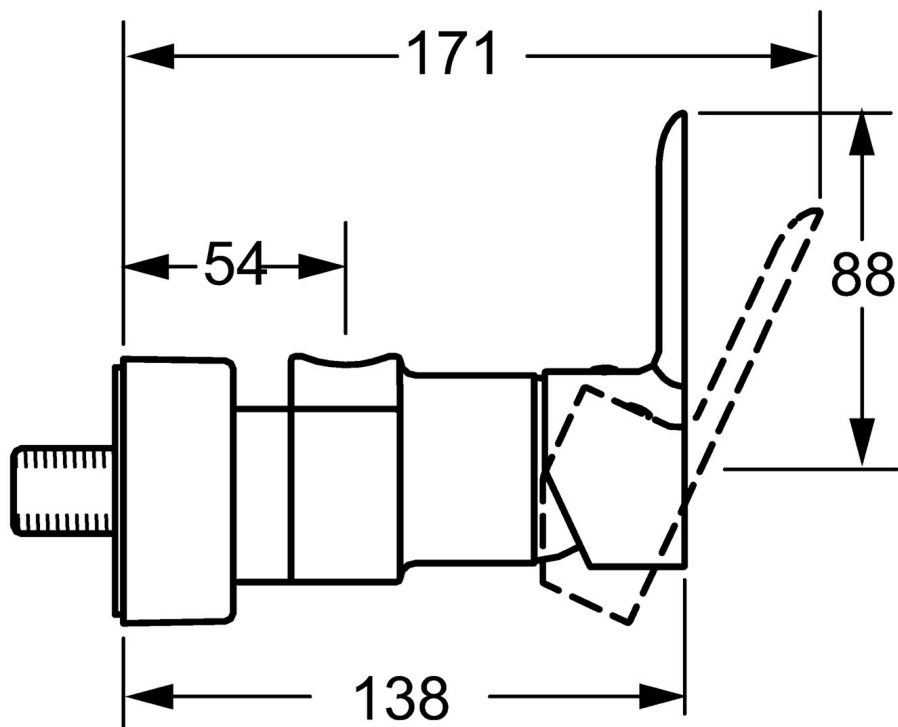

EAN: 4015474249561
static.hansa.com/06679103

- Dusche
- Einhebelmischer
- Wandmontage
- Chrom
- Einhandbedienhebel/Griff, Hebel mit W+K-Kennzeichnung
- Schalldämpfer
- Eigensicher gegen Rückfließen im häuslichen Gebrauch (nach DIN EN 1717)

Technische Daten

Technische Eigenschaften

Warmwasserversorgung	max. +80°C
Arbeitsdruck	0.5-10 bar

Vorschriften

EN Standard	EN 817
-------------	---------------

Ersatzteile

SP06679103

	Name	Art.-Nr.
1	Hebel Ausgelaufen	59913655
1.1	Schraube, M5x8, SW2.5	59904755
1.3	Dekorkappe Grau	59912112
2	Abdeckkappe, 33x3 mm	59912504
3	Spann-Mutter, M40x1	1003409V
4	Kartusche, 3.5 Eco	59912324
4	Kartusche, 3.5 Classic	59913075
4.1	Temperatur-Anschlagring	59912325
4.2	O-Ring, d 28.24x2.62 Ausgelaufen	59912590
4.4	O-Ring, d 10.10x1.60 Ausgelaufen	59905072
5.1	Anschlussmutter, G3/4, AF30	59902230
5.2	Verbinder	59913400
5.3	Haltering, 23.9x15.2x2	59902689
6.1	Rosette	59913105
6.2	Schalldämpfer	59904792
6.3	Exzenter-Anschluss, G3/4xG1/2, DN15	59910254
6.4	Abdeckhülse	59913106
N.I.	Schlüssel, SW30/34	59912108