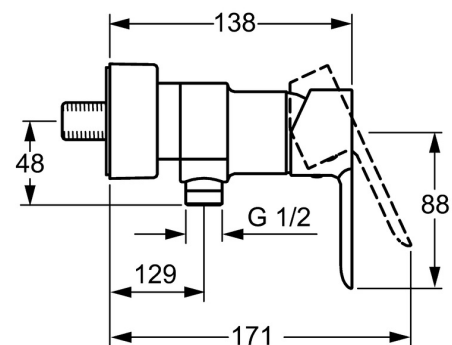

EAN: 4015474249387
static.hansa.com/06670103

- Douche oplossingen
- Eengreeps
- Wandmontage
- Chroom
- Eengreeps bediend, Hendel met warm-koud-aanduiding
- Temperatuurbegrenzer, Temperatuurbegrenzer (achteraf instelbaar)
- Terugslagklep, \varnothing 35 mm keramisch binnenwerk voor debiet en temperatuur instelling
- S-koppelingen met rozetten, Rozet(ten), Geluïdsdemper(s)
- Kraanhuis gemaakt van DZR messing
- Ingebouwde beveiliging tegen terugstromen Voor gebruik in huis (conform DIN EN 1717)

Technische gegevens

Doorstromingseigenschappen

Doorstroomhoeveelheid bij 3 bar **21.0 l/min**

Technische eigenschappen

DN-maat **DN15**
 Warmwatertoevoer **max. +80°C**
 Werkdruk **0.5-10 bar**
 Terugstroom beveiliging (EN1717) **EB**

	Naam	Code
1	Hendel Chroom	59913650
1.1	Schroef, M5x8, SW2.5	59904755
1.3	Sierdop Grijs	59912112
2	Kap, 33x3 mm Chroom	59912504
3	Schroefring, M40x1	1003409V
4	Binnenwerk, 3.5 Eco	59912324
4	Binnenwerk, 3.5 Classic	59913075
4.1	Temperature adjustment limiter	59912325
4.2	O-ring, d 28.24x2.62 Stopgezet	59912590
4.4	O-ring, d 10.10x1.60 Stopgezet	59905072
5.1	Aansluiting moer, G3/4, AF30	59902230
5.2	Toetreding	59913400
5.3	Borgring, 23.9x15.2x2	59902689
5.4	Terugslagklep	59905714
5.5	Schroefdraad tepel, G1/2xM18x1	59911384
6.1	Afdekplaat	59913105
6.2	Geluiddemper	59904792
6.3	Excentrieke aansluiting, G3/4xG1/2, DN15	59910254
6.4	Rosassen	59913106
N.I.	Sleutel, SW30/34	59912108