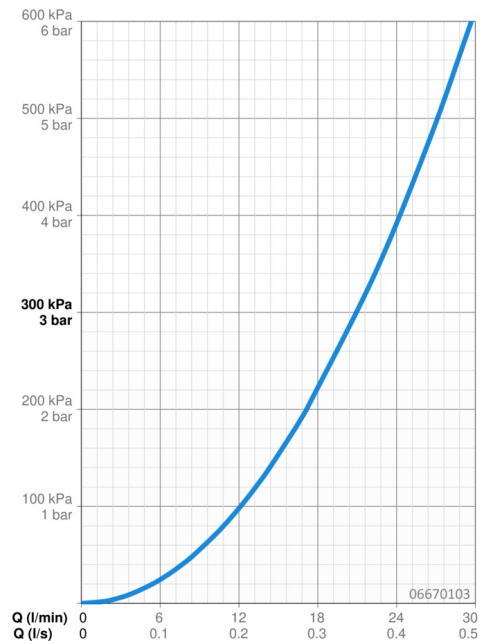

Technische gegevens

Doorstromingseigenschappen

Doorstroomhoeveelheid bij 3 bar **21.0 l/min**

Technische eigenschappen

DN-maat **DN15**
Warmwatertoevoer **max. +80°C**
Werkdruk **0.5-10 bar**
Terugstroom beveiliging (EN1717) **EB**

Voorschriften

EN-norm **EN 817**
Geluidsklasse **I (ISO 3822)**

Toestemmingen en Verklaringen

DVGW **NW-6506CN0315**
ABP **PA-IX 38375/IB**
Verklaring van overeenstemming **DoC**