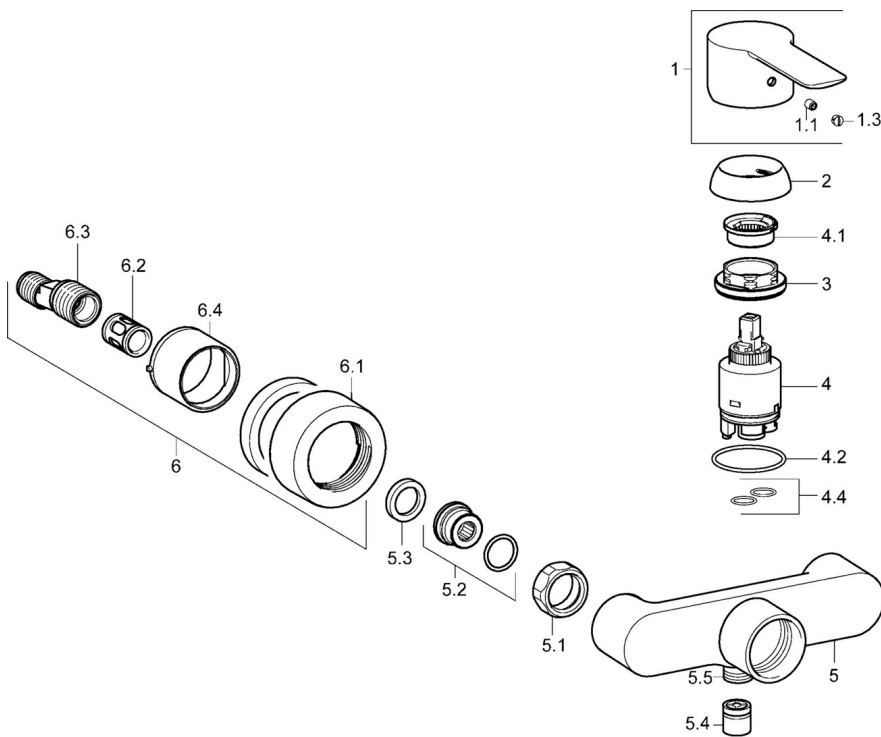

Reserveonderdelen

SP06670103

	Naam	Code
1	Hendel Chroom	59913650
1.1	Schroef, M5x8, SW2.5	59904755
1.3	Sierdop Grijs	59912112
2	Kap, 33x3 mm Chroom	59912504
3	Schroefring, M40x1	1003409V
4	Binnenwerk, 3.5 Eco	59912324
4	Binnenwerk, 3.5 Classic	59913075
4.1	Temperature adjustment limiter	59912325
4.2	O-ring, d 28.24x2.62 Stopgezet	59912590
4.4	O-ring, d 10.10x1.60 Stopgezet	59905072
5.1	Aansluiting moer, G3/4, AF30	59902230
5.2	Toetreding	59913400
5.3	Borgring, 23.9x15.2x2	59902689
5.4	Terugslagklep	59905714
5.5	Schroefdraad tepel, G1/2xM18x1	59911384
6.1	Afdekplaat	59913105
6.2	Geluiddemper	59904792
6.3	Excentrieke aansluiting, G3/4xG1/2, DN15	59910254
6.4	Rosassen	59913106
N.I.	Sleutel, SW30/34	59912108