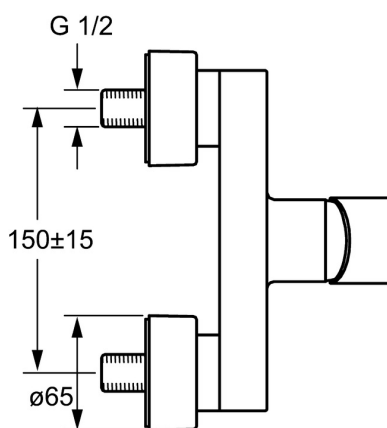

EAN: 4015474249387
static.hansa.com/06670103

- Douche oplossingen
- Eengreeps
- Wandmontage
- Chroom
- Eengreeps bediend, Hendel met warm-koud-aanduiding
- Temperatuurbegrenzer, Temperatuurbegrenzer (achteraf instelbaar)
- Terugslagklep, \varnothing 35 mm keramisch binnenwerk voor debiet en temperatuur instelling
- S-koppelingen met rozetten, Rozet(ten), Geluïdsdemper(s)
- Kraanhuis gemaakt van DZR messing
- Ingebouwde beveiliging tegen terugstromen Voor gebruik in huis (conform DIN EN 1717)

Technische gegevens

Doorstromingseigenschappen

Doorstroomhoeveelheid bij 3 bar **21.0 l/min**

Technische eigenschappen

DN-maat **DN15**
 Warmwatertoevoer **max. +80°C**
 Werkdruk **0.5-10 bar**
 Terugstroom beveiliging (EN1717) **EB**

	Naam	Code
1	Hendel Chroom	59913650
1.1	Schroef, M5x8, SW2.5	59904755
1.3	Sierdop Grijs	59912112
2	Kap, 33x3 mm Chroom	59912504
3	Schroefring, M40x1	1003409V
4	Binnenwerk, 3.5 Eco	59912324
4	Binnenwerk, 3.5 Classic	59913075
4.1	Temperature adjustment limiter	59912325
4.2	O-ring, d 28.24x2.62 Stopgezet	59912590
4.4	O-ring, d 10.10x1.60 Stopgezet	59905072
5.1	Aansluiting moer, G3/4, AF30	59902230
5.2	Toetreding	59913400
5.3	Borgring, 23.9x15.2x2	59902689
5.4	Terugslagklep	59905714
5.5	Schroefdraad tepel, G1/2xM18x1	59911384
6.1	Afdekplaat	59913105
6.2	Geluiddemper	59904792
6.3	Excentrieke aansluiting, G3/4xG1/2, DN15	59910254
6.4	Rosassen	59913106
N.I.	Sleutel, SW30/34	59912108