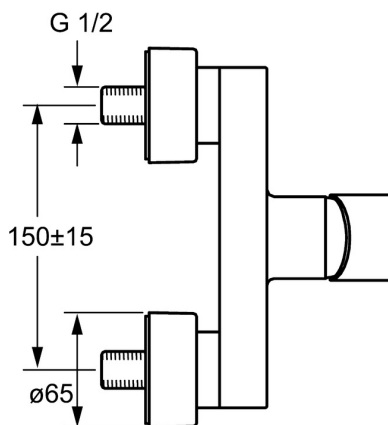

EAN: 4015474249387  
[static.hansa.com/06670103](http://static.hansa.com/06670103)

- Dusche
- Einhebelmischer
- Wandmontage
- Chrom
- Einhandbedienhebel/Griff, Hebel mit W+K-Kennzeichnung
- Temperaturbegrenzer, Heißwassersperre einstellbar (im Lieferumfang enthalten)
- Rückflussverhinderer, ø 3.5 classic Steuerpatrone mit keramischen Dichtscheiben zur Wassermengen- und Temperatureinstellung
- S-Anschlüsse, Abdeckung(en), Schalldämpfer
- Armaturenkörper aus entzinkungsbeständigem Messing (DZR)
- Eigensicher gegen Rückfließen im häuslichen Gebrauch (nach DIN EN 1717)

## Technische Daten

### Technische Eigenschaften

DN-Größe (Nennmaß) **DN15**  
 Warmwasserversorgung **max. +80°C**  
 Arbeitsdruck **0.5-10 bar**  
 Sicherungseinrichtung (EN1717) **EB**

### SP06670103

	Name	Art.-Nr.
1	Hebel	59913650
1.1	Schraube, M5x8, SW2.5	59904755
1.3	Dekorkappe Grau	59912112
2	Abdeckkappe, 33x3 mm	59912504
3	Spann-Mutter, M40x1	1003409V
4	Kartusche, 3.5 Eco	59912324
4	Kartusche, 3.5 Classic	59913075
4.1	Temperatur-Anschlagring	59912325
4.2	O-Ring, d 28.24x2.62 Ausgelaufen	59912590
4.4	O-Ring, d 10.10x1.60 Ausgelaufen	59905072
5.1	Anschlussmutter, G3/4, AF30	59902230
5.2	Verbinder	59913400
5.3	Haltering, 23.9x15.2x2	59902689
5.4	Rückschlagventil	59905714
5.5	Gewindenippel, G1/2xM18x1	59911384
6.1	Rosette	59913105
6.2	Schalldämpfer	59904792
6.3	Exzenter-Anschluss, G3/4xG1/2, DN15	59910254
6.4	Abdeckhülse	59913106
N.I.	Schlüssel, SW30/34	59912108