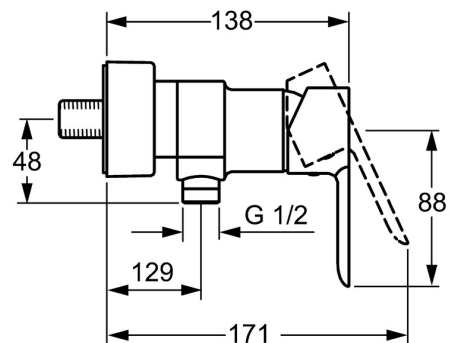

EAN: 4015474249387  
[static.hansa.com/06670103](http://static.hansa.com/06670103)

- Dusche
- Einhebelmischer
- Wandmontage
- Chrom
- Einhandbedienhebel/Griff, Hebel mit W+K-Kennzeichnung
- Temperaturbegrenzer, Heißwassersperre einstellbar (im Lieferumfang enthalten)
- Rückflussverhinderer, ø 3.5 classic Steuerpatrone mit keramischen Dichtscheiben zur Wassermengen- und Temperatureinstellung
- S-Anschlüsse, Abdeckung(en), Schalldämpfer
- Armaturenkörper aus entzinkungsbeständigem Messing (DZR)
- Eigensicher gegen Rückfließen im häuslichen Gebrauch (nach DIN EN 1717)

### Technische Eigenschaften

DN-Größe (Nennmaß) **DN15**  
 Warmwasserversorgung **max. +80°C**  
 Arbeitsdruck **0.5-10 bar**  
 Sicherungseinrichtung (EN1717) **EB**