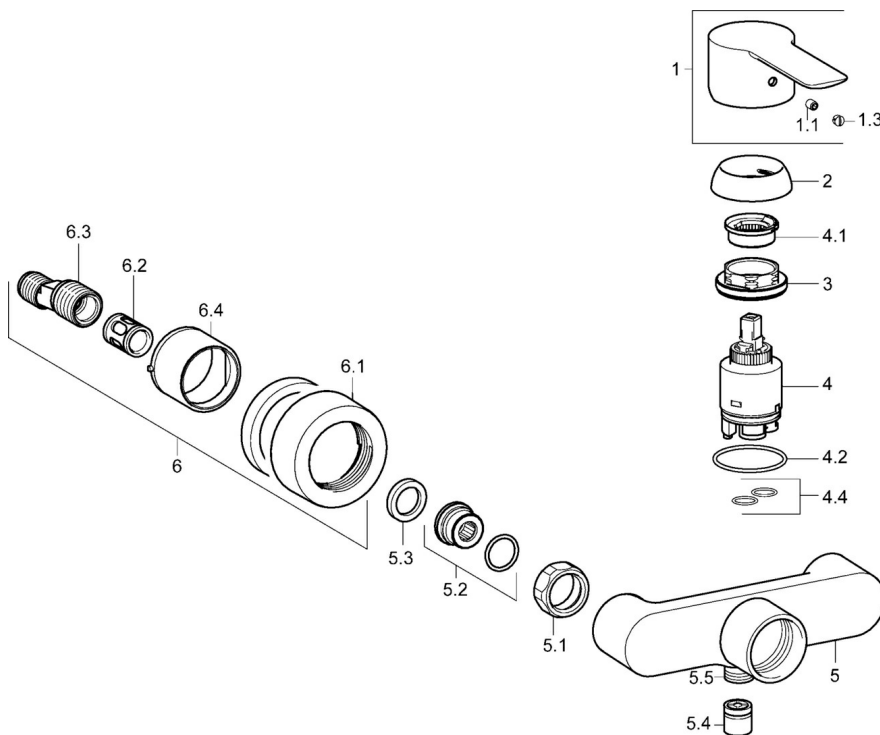

EAN: 4015474249387  
[static.hansa.com/06670103](http://static.hansa.com/06670103)

- Dusche
- Einhebelmischer
- Wandmontage
- Chrom
- Einhandbedienhebel/Griff, Hebel mit W+K-Kennzeichnung
- Temperaturbegrenzer, Heißwassersperre einstellbar (im Lieferumfang enthalten)
- Rückflussverhinderer, ø 3.5 classic Steuerpatrone mit keramischen Dichtscheiben zur Wassermengen- und Temperatureinstellung
- S-Anschlüsse, Abdeckung(en), Schalldämpfer
- Armaturenkörper aus entzinkungsbeständigem Messing (DZR)
- Eigensicher gegen Rückfließen im häuslichen Gebrauch (nach DIN EN 1717)

### Technische Eigenschaften

DN-Größe (Nennmaß) **DN15**  
 Warmwasserversorgung **max. +80°C**  
 Arbeitsdruck **0.5-10 bar**  
 Sicherungseinrichtung (EN1717) **EB**

### SP06670103

	Name	Art.-Nr.
1	Hebel	59913650
1.1	Schraube, M5x8, SW2.5	59904755
1.3	Dekorkappe Grau	59912112
2	Abdeckkappe, 33x3 mm	59912504
3	Spann-Mutter, M40x1	1003409V
4	Kartusche, 3.5 Eco	59912324
4	Kartusche, 3.5 Classic	59913075
4.1	Temperatur-Anschlagring	59912325
4.2	O-Ring, d 28.24x2.62 Ausgelaufen	59912590
4.4	O-Ring, d 10.10x1.60 Ausgelaufen	59905072
5.1	Anschlussmutter, G3/4, AF30	59902230
5.2	Verbinder	59913400
5.3	Haltering, 23.9x15.2x2	59902689
5.4	Rückschlagventil	59905714
5.5	Gewindenippel, G1/2xM18x1	59911384
6.1	Rosette	59913105
6.2	Schalldämpfer	59904792
6.3	Exzenter-Anschluss, G3/4xG1/2, DN15	59910254
6.4	Abdeckhülse	59913106
N.I.	Schlüssel, SW30/34	59912108