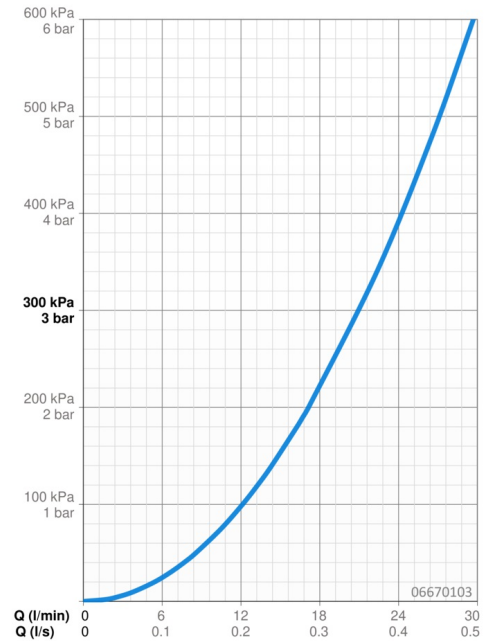

Technische Daten

Durchflusseigenschaften

Durchfluss bei 3 bar **21.0 l/min**

Technische Eigenschaften

DN-Größe (Nennmaß) **DN15**
Warmwasserversorgung **max. +80°C**
Arbeitsdruck **0.5-10 bar**
Sicherungseinrichtung (EN1717) **EB**

Vorschriften

EN Standard **EN 817**
Geräuschklasse **I (ISO 3822)**

Zulassungen und Deklarationen

DVGW **NW-6506CN0315**
ABP **PA-IX 38375/IB**
Konformitätserklärung **DoC**