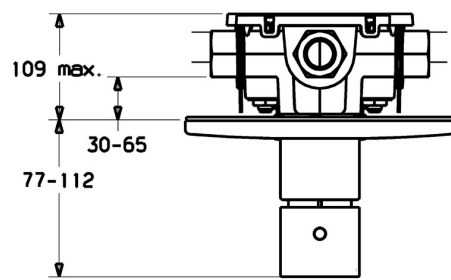

EAN: 4015474249721
static.hansa.com/06659105

- Sprcha a vaňa
- Sada pre konečnú montáž, Termostatická
- Podomietková inštalácia
- Chróm
- Rukoväť regulátora teploty vody
- Bezpečnostná poisťka proti obareniu pri 38 °C
- Termostatická kartuša pre ovládanie teploty
- Gulatá rozeta, Krycia objímka, Vonkajšia ružica pripevnená skrutkami
- Bez regulácie prietoku, Bez prepínania

Technické údaje

Technické vlastnosti

Veľkosť DN (menovitý rozmer)	DN20
Dodávka teplej vody	max. +80°C
Pracovný tlak	1-10 bar

Predpisy

Norma EN	EN 1111
Trieda hlučnosti	II (ISO 3822)

Schválenia a Prehlásenia

Vyhlásenie o zhode	DoC
--------------------	------------

Náhradné diely

SP06659105

	Názov	Kód
1	Krycí diel, d 188 mm	59912124
1.1	Krytka Ukončené	59912540
1.3	Skrutka, M5x65	59904847
3	Rukoväť regulátora teploty, (2011-)	59913497
3.1	Skrutka, M6x9.5	59901609
3.2	Vymedzovacia vložka	59911840
N.I.	Nadstavňový segment, 35 mm	59912459