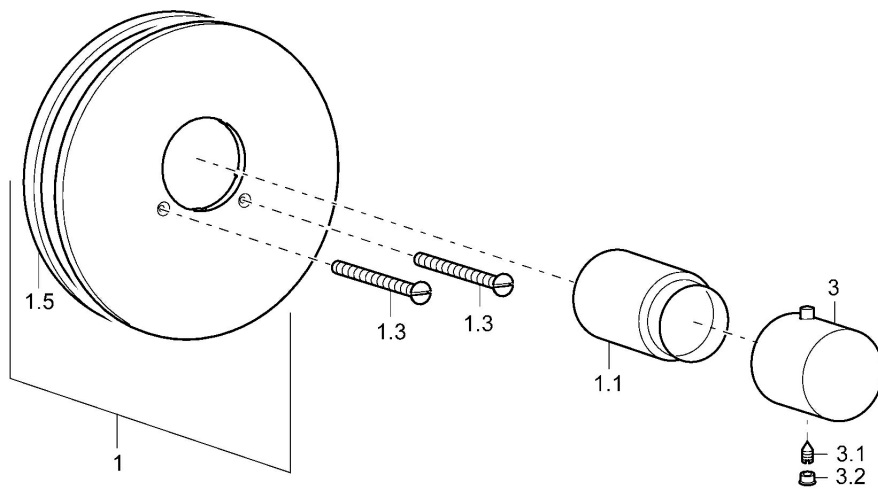

EAN: 4015474249721
static.hansa.com/06659105

- Sprcha a vaňa
- Sada pre konečnú montáž, Termostatická
- Podomietková inštalácia
- Chróm
- Rukoväť regulátora teploty vody
- Bezpečnostná poisťka proti obareniu pri 38 °C
- Termostatická kartuša pre ovládanie teploty
- Gulatá rozeta, Krycia objímka, Vonkajšia ružica pripevnená skrutkami
- Bez regulácie prietoku, Bez prepínania

Technické údaje

Technické vlastnosti

Veľkosť DN (menovitý rozmer)	DN20
Dodávka teplej vody	max. +80°C
Pracovný tlak	1-10 bar

Predpisy

Norma EN	EN 1111
Trieda hlučnosti	II (ISO 3822)

Schválenia a Prehlásenia

Vyhlásenie o zhode	DoC
--------------------	------------

Náhradné diely

SP06659105

	Názov	Kód
1	Krycí diel, d 188 mm	59912124
1.1	Krytka Ukončené	59912540
1.3	Skrutka, M5x65	59904847
3	Rukoväť regulátora teploty, (2011-)	59913497
3.1	Skrutka, M6x9.5	59901609
3.2	Vymedzovacia vložka	59911840
N.I.	Nadstavňový segment, 35 mm	59912459