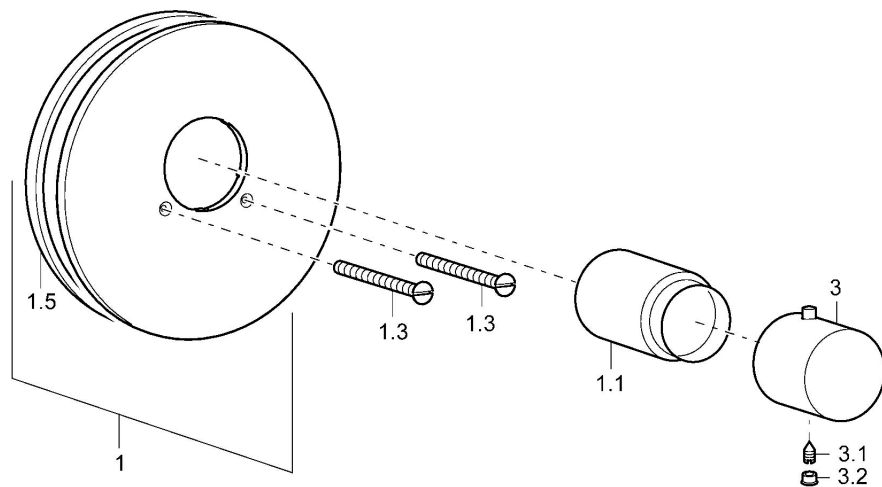

EAN: 4015474249721
static.hansa.com/06659105

- Vasca & doccia
- Set esterno, Termostatico
- Montaggio a parete con unità d'incasso
- Cromo
- Manopola di regolazione temperatura
- Blocco di sicurezza antiscottature a 38 °C
- Regolazione termostatica della temperatura
- Placca rotonda, Canotto e leva, Set esterno fissato con viti
- Senza controllo del flusso, Senza deviatore

Dati tecnici

Caratteristiche tecniche

Misura DN (dimensione nominale)	DN20
Fornitura di acqua calda	max. +80°C
Pressione di esercizio	1-10 bar

Norme

Standard EN	EN 1111
Classe di rumorosità	II (ISO 3822)

Certificati/Dichiarazioni

Dichiarazione di conformità	DoC
-----------------------------	------------

Parti di ricambio

SP06659105

	Nome	Codice
1	Piastra, d 188 mm Cromo	59912124
1.1	Cappuccio Cromo Fuori produzione	59912540
1.3	Screw, M5x65 Cromo	59904847
3	Maniglia per regolazione della temperatura, (2011-) Cromo	59913497
3.1	Screw, M6x9.5	59901609
3.2	Spinotto Cromo	59911840
N.I.	Prolunga, 35 mm	59912459