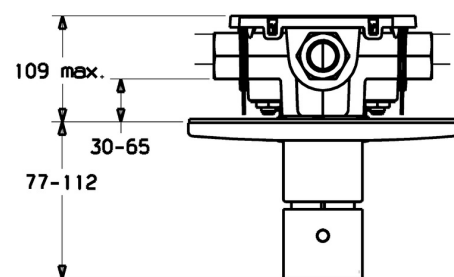

EAN: 4015474249721
static.hansa.com/06659105

- Vasca & doccia
- Set esterno, Termostatico
- Montaggio a parete con unità d'incasso
- Cromo
- Manopola di regolazione temperatura
- Blocco di sicurezza antiscottature a 38 °C
- Regolazione termostatica della temperatura
- Placca rotonda, Canotto e leva, Set esterno fissato con viti
- Senza controllo del flusso, Senza deviatore

Dati tecnici

Caratteristiche tecniche

Misura DN (dimensione nominale)	DN20
Fornitura di acqua calda	max. +80°C
Pressione di esercizio	1-10 bar

Norme

Standard EN	EN 1111
Classe di rumorosità	II (ISO 3822)

Certificati/Dichiarazioni

Dichiarazione di conformità	DoC
-----------------------------	------------

Parti di ricambio

SP06659105

	Nome	Codice
1	Piastra, d 188 mm Cromo	59912124
1.1	Cappuccio Cromo Fuori produzione	59912540
1.3	Screw, M5x65 Cromo	59904847
3	Maniglia per regolazione della temperatura, (2011-) Cromo	59913497
3.1	Screw, M6x9.5	59901609
3.2	Spinotto Cromo	59911840
N.I.	Prolunga, 35 mm	59912459