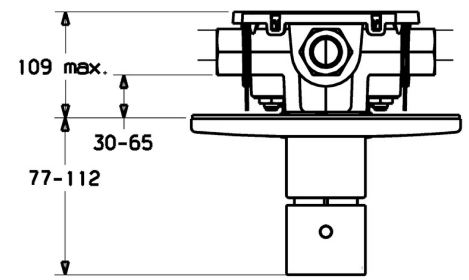

EAN: 4015474249721
static.hansa.com/06659105

- Wanne & Dusche
- Fertigmontageset, Thermostat
- Wandmontage für Unterputz-Einbaukörper
- Chrom
- Temperatureinstellgriff
- Sicherheitssperre gegen Verbrühen bei 38°C
- Thermostatkartusche zur Temperaturreglung
- Rosette rund, Hülse, Rosette mit Schrauben
- Ohne Mengenregulierung, Ohne Umstellung

Technische Daten

Technische Eigenschaften

DN-Größe (Nennmaß)	DN20
Warmwasserversorgung	max. +80°C
Arbeitsdruck	1-10 bar

Vorschriften

EN Standard	EN 1111
Geräuschklasse	II (ISO 3822)

Zulassungen und Deklarationen

Konformitätserklärung	DoC
-----------------------	-----

Ersatzteile

SP06659105

	Name	Art.-Nr.
1	Deckplatte, d 188 mm	59912124
1.1	Abdeckkappe Ausgelaufen	59912540
1.3	Schraube, M5x65	59904847
3	Temperatureinstellgriff, (2011-)	59913497
3.1	Schraube, M6x9.5	59901609
3.2	Abdeckstopfen	59911840
N.I.	Verlängerungssatz, 35 mm	59912459