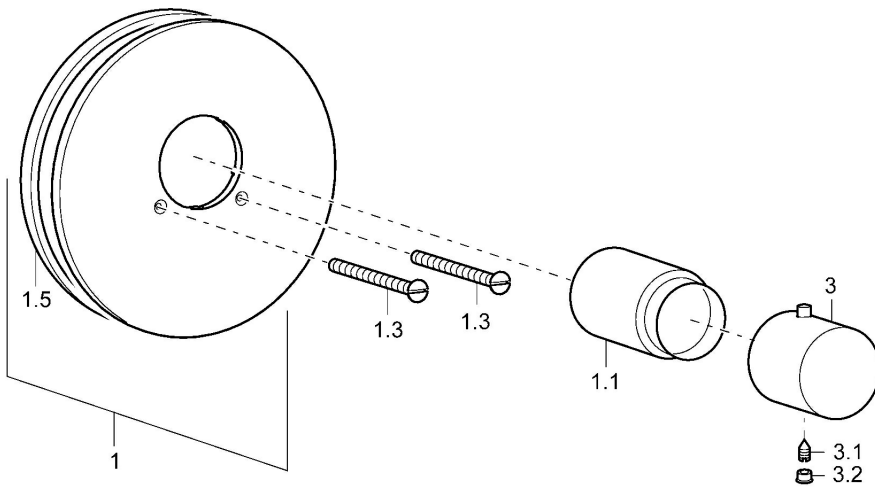

EAN: 4015474249721
static.hansa.com/06659105

- Wanne & Dusche
- Fertigmontageset, Thermostat
- Wandmontage für Unterputz-Einbaukörper
- Chrom
- Temperatureinstellgriff
- Sicherheitssperre gegen Verbrühen bei 38°C
- Thermostatkartusche zur Temperaturreglung
- Rosette rund, Hülse, Rosette mit Schrauben
- Ohne Mengenregulierung, Ohne Umstellung

Technische Daten

Technische Eigenschaften

DN-Größe (Nennmaß)	DN20
Warmwasserversorgung	max. +80°C
Arbeitsdruck	1-10 bar

Vorschriften

EN Standard	EN 1111
Geräuschklasse	II (ISO 3822)

Zulassungen und Deklarationen

Konformitätserklärung	DoC
-----------------------	-----

Ersatzteile

SP06659105

	Name	Art.-Nr.
1	Deckplatte, d 188 mm	59912124
1.1	Abdeckkappe Ausgelaufen	59912540
1.3	Schraube, M5x65	59904847
3	Temperatureinstellgriff, (2011-)	59913497
3.1	Schraube, M6x9.5	59901609
3.2	Abdeckstopfen	59911840
N.I.	Verlängerungssatz, 35 mm	59912459