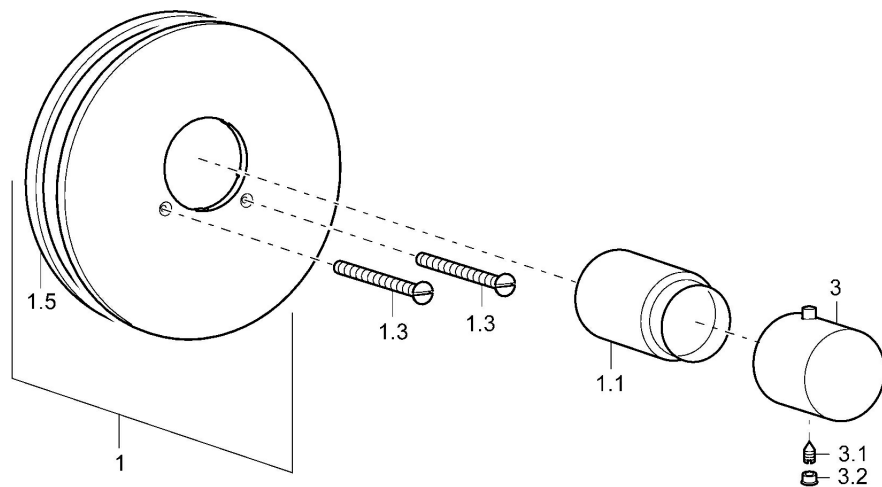

EAN: 4015474249721
static.hansa.com/06659105

- Sprcha & vana
- Sada pro konečnou montáž, Termostatická
- Podomítková instalace
- Chrom
- Rukojeť regulátoru teploty
- Bezpečnostní pojistka proti opaření při 38 °C
- Termostatická kartuše pro ovládání teploty
- Kulatá rozeta, Krycí objímka, Vnější růžice připevňovaná šrouby
- Bez regulace průtoku, Bez přepínače

Technické údaje

Technické vlastnosti

Velikost DN (jmenovitý rozměr)	DN20
Zdroj teplé vody	max. +80°C
Pracovní tlak	1-10 bar

Předpisy

Norma EN	EN 1111
Třída hlučnosti	II (ISO 3822)

Schválení a Prohlášení

Prohlášení o shodě	DoC
--------------------	------------

Náhradní díly

SP06659105

	Název	Kód
1	Krycí díl, d 188 mm	59912124
1.1	Krytka Ukončeno	59912540
1.3	Šroub, M5x65	59904847
3	Ovladač regulátoru teploty, (2011-)	59913497
3.1	Šroub, M6x9.5	59901609
3.2	Vymezovací vložka	59911840
N.I.	Nástavec-sada, 35 mm	59912459