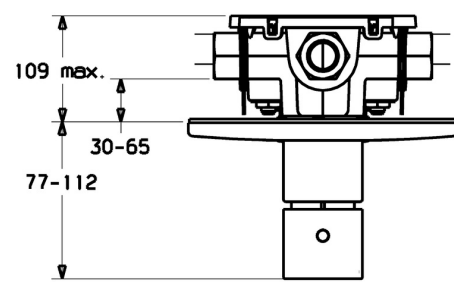

EAN: 4015474249721
static.hansa.com/06659105

- Sprcha & vana
- Sada pro konečnou montáž, Termostatická
- Podomítková instalace
- Chrom
- Rukojeť regulátoru teploty
- Bezpečnostní pojistka proti opaření při 38 °C
- Termostatická kartuše pro ovládání teploty
- Kulatá rozeta, Krycí objímka, Vnější růžice připevňovaná šrouby
- Bez regulace průtoku, Bez přepínače

Technické údaje

Technické vlastnosti

Velikost DN (jmenovitý rozměr)	DN20
Zdroj teplé vody	max. +80°C
Pracovní tlak	1-10 bar

Předpisy

Norma EN	EN 1111
Třída hlučnosti	II (ISO 3822)

Schválení a Prohlášení

Prohlášení o shodě	DoC
--------------------	------------

Náhradní díly

SP06659105

	Název	Kód
1	Krycí díl, d 188 mm	59912124
1.1	Krytka Ukončeno	59912540
1.3	Šroub, M5x65	59904847
3	Ovladač regulátoru teploty, (2011-)	59913497
3.1	Šroub, M6x9.5	59901609
3.2	Vymezovací vložka	59911840
N.I.	Nástavec-sada, 35 mm	59912459