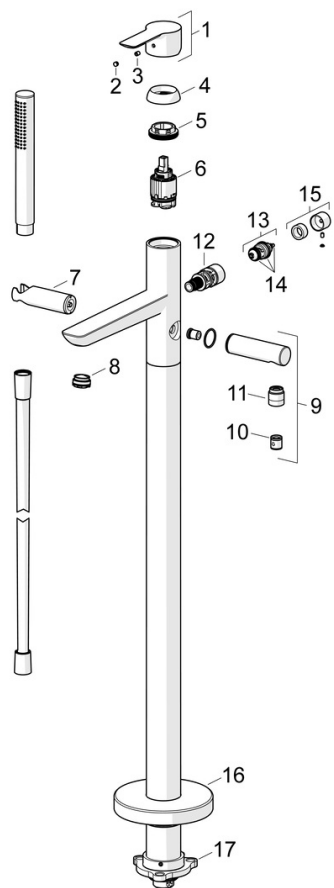

EAN: 4015474250239  
[static.hansa.com/06462083](http://static.hansa.com/06462083)

- Sprcha a vaňa
- Jednopaková
- Voľne stojaca na podlahe
- Chróm
- Pevné výtokové rameno
- CASCADE® - aerátor, CACHE® - zapustený aerátor umiestnený priamo vo výtokovom ramene
- Jedna ovládacia páka / rukoväť, Páka so symbolom teplej a studenej vody
- Ťažný prepínač, Automatické vrátenie prepínača do pôvodnej polohy
- Ručná sprcha, Držiak sprchy, Sprchová hadica (1250 mm)
- Intenzívny - Povzbudzujúci prúd vody
- Funkcie pre nastavenie maximálnej teploty a prietoku vody, Nastaviteľný obmedzovač teploty vody (súčasť dodávky, možnosť dodatočnej inštalácie)
- Spätný ventil (-y),  $\varnothing$  35 mm keramická kartuša pre ovládanie teploty a prietoku
- Telo batérie z mosadze DZR
- zabezpečené proti spätnému toku pri použití v domácnosti (podľa DIN EN 1717)
- 1-prúdová

### Technické vlastnosti

Veľkosť DN (menovitý rozmer) **DN15**  
 Dodávka teplej vody **max. +65°C**  
 Pracovný tlak **1-10 bar**  
 Projection **200 mm**  
 Spätná klapka (STN EN 1717) **EB**

### SP06462083

Název	Kód
01 Ovládacia rukoväť	59913650
02 Záslepka Sivá	59912112
03 Skrutka, M5x8, SW2.5	59904755
04 Krytka, 33x3 mm	59912504
05 Pritlačná matica, M40x1	1003409V
06 Kartuš, 3.5 Classic	59913075
07 Držiak sprchy Ukončené	59913718
08 Aerátor, M24x1 D, CC	59913720
09 Pripojovacie rameno pre tanierovú sprchu	59913722
10 Spätný ventil	59905714
11 Závit bradavky, G1/2xM18x1	59911384
12 Prepínač	59913721
13 Prepínač	59912870
14 Tesnenie sada	59904791
15 Knob	59912871
16 Kryt príruby, d 135 mm Ukončené	59913726
17 Upevňovací set Ukončené	59913723