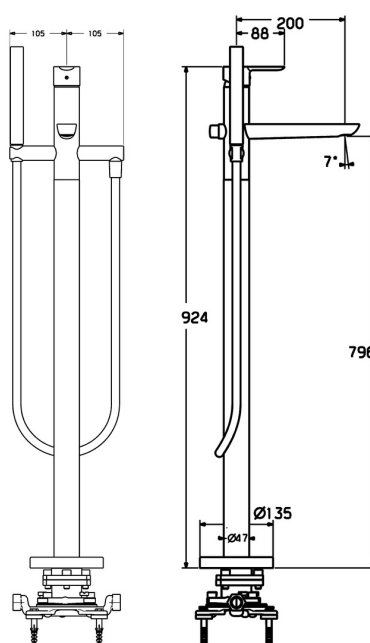

EAN: 4015474250239  
[static.hansa.com/06462083](http://static.hansa.com/06462083)

- Sprcha a vaňa
- Jednopaková
- Voľne stojaca na podlahe
- Chróm
- Pevné výtokové rameno
- CASCADE® - aerátor, CACHE® - zapustený aerátor umiestnený priamo vo výtokovom ramene
- Jedna ovládacia páka / rukoväť, Páka so symbolom teplej a studenej vody
- Ťažný prepínač, Automatické vrátenie prepínača do pôvodnej polohy
- Ručná sprcha, Držiak sprchy, Sprchová hadica (1250 mm)
- Intenzívny - Povzbudzujúci prúd vody
- Funkcie pre nastavenie maximálnej teploty a prietoku vody, Nastaviteľný obmedzovač teploty vody (súčasť dodávky, možnosť dodatočnej inštalácie)
- Spätný ventil (-y),  $\varnothing$  35 mm keramická kartuša pre ovládanie teploty a prietoku
- Telo batérie z mosadze DZR
- zabezpečené proti spätnému toku pri použití v domácnosti (podľa DIN EN 1717)
- 1-prúdová

### Technické vlastnosti

Veľkosť DN (menovitý rozmer) **DN15**  
 Dodávka teplej vody **max. +65°C**  
 Pracovný tlak **1-10 bar**  
 Projection **200 mm**  
 Spätná klapka (STN EN 1717) **EB**