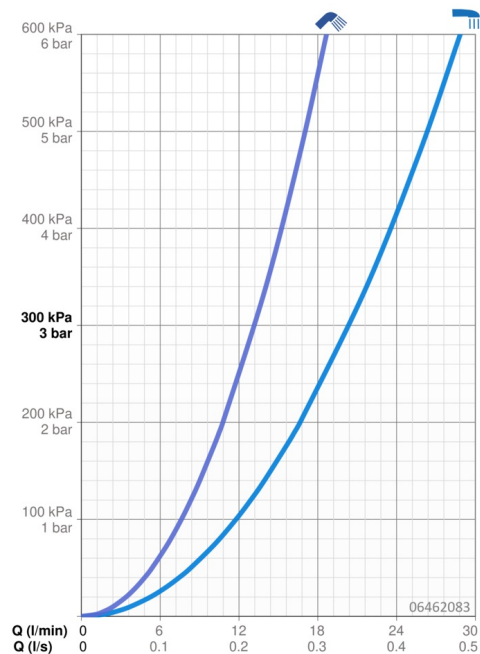

Technické údaje

Vlastnosti prietoku

Prietok pri tlaku 3 bar **20.4 / 13.2 l/min**

Technické vlastnosti

Veľkosť DN (menovitý rozmer) **DN15**
Dodávka teplej vody **max. +65°C**
Pracovný tlak **1-10 bar**
Projection **200 mm**
Spätná klapka (STN EN 1717) **EB**

Predpisy

Norma EN **EN 817, EN 1112, EN 1113**

Schválenia a Prehlásenia

Vyhlásenie o zhode **DoC**